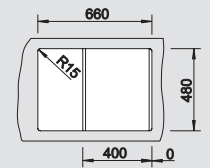

silgranit bílá
519 418

jasmín
519 419

běžová champagne
519 420

kávová
519 423

40 cm
rozměr skříňky

Hloubka dřezu: 175 mm

○ = předfrézované otvory
k proražení

Volitelné příslušenství