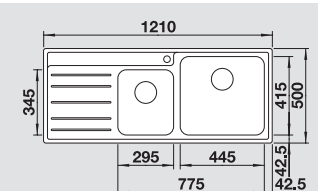

Hloubka dřezu: 200/200 mm

Volitelné příslušenství

 krájecí deska z masivního buku 218 313	 krájecí deska z vysoce kvalitního plastu, bílá 217 611	 koš na nádobí NAYA 9, 9 S, PLEON 9 231 693	 CapFlow™ zakrytí výpusti 517 666	 BLANCO BOTTON Pro 45/2 Automatic 517 468

Systém třídění odpadu

V dodávce

odtoková armatura s prostorově úspornou trubkou, dva 3 1/2" ventily