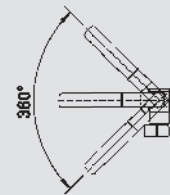

INDIVIDUAL

BLANCO LEVOS-S

kovový povrch

Kuchyňská armatura v elegantním čistém designu

- Perfektně sladěná s modely SteelArt, zejména BLANCO CLARON
- Nerez masiv, hedvábný lesk: perfektní sladění s dřezy pod desku a do roviny s deskou SteelArt
- Nerez masiv matný: perfektní sladění s modely SteelArt-IF
- Vysoké raménko pro snadné plnění hrnců a váz
- Výsuvná sprcha

BLANCO LEVOS-S kovový povrch

- Otočné raménko
- Je zapotřebí otvor o průměru 35 mm
- Kartuš s keramickým těsněním
- Sprchová hadice s kovovým opláštěním
- Pružné přípojovací hadice o délce 450 mm a s 3/8" maticí pro mimořádně snadnou montáž
- Patentovaný perlátor podstatně redukuje usazování vodního kamene
- Stabilizační destička zvyšuje stabilitu baterie
- Seriově vybaveno dvěma zpětnými ventily a tedy zabezpečeno proti nasátí špinavé vody podle EN 1717
- Odzkoušeno LGA
- Certifikace DVGW plánována

Volitelné příslušenství

128 434

511 920

Doporučený dávkovač saponátu

chrom
517 585

nerez masiv hedvábný lesk
517 586

nerez masiv matný
517 587

Doporučené ovládání výpusti

chrom
221 901

nerez masiv hedvábný lesk
221 940

nerez masiv matný
221 941