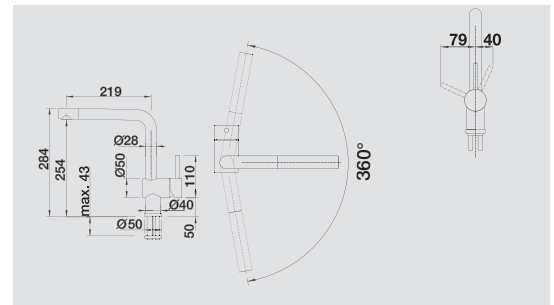

SPECIAL

BLANCO LINUS-S-F

kovový povrch

Praktická forma i funkce – vhodná pro montáž před okno*

- Řešení pro montáž před okno
- Minimalistický design
- Snadná obsluha: zvednout kolmo nahoru a položit na stranu
- Výsuvná sprcha
- Vysoce kvalitní kovové provedení hlavy výsuvné sprchy
- Vysoké raménko pro snadné plnění hrnců a váz

*Minimální výška okna nad dřezem je 4,5 cm