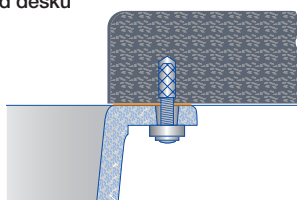

SILGRANIT® PuraDur®: spodní montáž dřezu pod desku