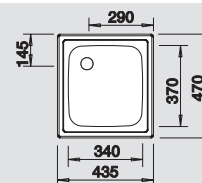

514 238

30 cm
rozměr skříňky

Hloubka dřezu: 150 mm

45 cm
rozměr skříňky

Hloubka dřezu: 150 mm

45 cm
rozměr skříňky

Hloubka dřezu: 150 mm

45 cm
rozměr skříňky