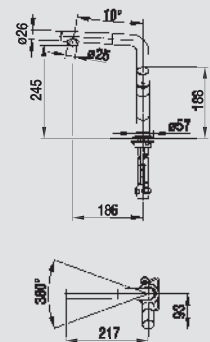

Volitelné příslušenství

128 434

511 920

- Otočná o 360° stupňů
- Otvor 35 mm
- Kartuš s keramickým těsněním
- Sprchová hadice s kovovým opláštěním
- Přívodní hadičky 450 mm 3/8"
- Stabilizační destička
- Certifikace LGA plánována
- Odzkoušeno DVGW

Směšovací baterie,
dávkovače mycího prostředku