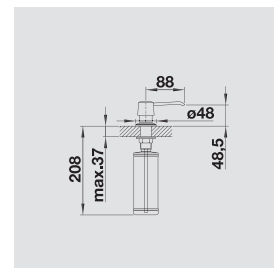

- požadovaný otvor 35 mm
- objem: 300 ml