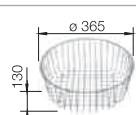

nerezový koš na nádobí

220 574