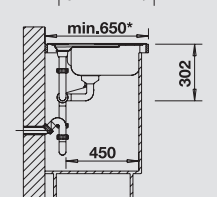

Hloubka dřezu: 170/113 mm

Upozornění:

Skříňka při zabudování do rovné linky min. 70 cm široká (min. hloubka pracovní desky 65 cm). Pro maximální využití výhod tohoto dřezu doporučujeme kuchyňské baterie BLANCO s vytahovací sprškou.

Výřez podle šablony

○ = předfrézované otvory
k proražení

V dodávce

Volitelné příslušenství

Systém třídění odpadu

V dodávce

vložka do malé vaničky