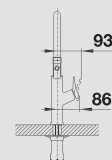

SPECIAL

BLANCO SOLENTA-S Senso Páčka vpravo

NOVINKA

kovový povrch

Sensorová technologie nově definovaná: Start-Stop

- Téměř profesionální design s vysokým komfortem ovládání
- Manuální nebo bezkontaktní ovládání start-stop se senzorickou technologií
- Senzor blízkosti v raménku baterie zabraňuje nežádoucímu spuštění
- K dodání také s páčkou vpravo, přizpůsobeno umístění dřezu
- Baterie s přepínáním na sprchový proud a s precizním magnetickým uchycením
- Také v provedení nerez imitace UltraResist

BLANCO SOLENTA-S kovový povrch
Senso Páčka vpravo

chrom
522 406 tlaková

nerez imitace UltraResist
522 407 tlaková

Doporučeno:
Páčka vpravo, perfektně doplňuje dřezy s vanou vlevo od armatury.

Nedoporučeno:
Páčka vpravo ke dřezům s vanou vpravo od baterie. Může způsobit nežádoucí spuštění vody.

Volitelné příslušenství

filtr pro rohový ventil

128 434

- Otočné raménko 140°
- Je zapotřebí otvor o průměru 35 mm
- Kartuš s keramickým těsněním
- Sprchová hadice v kovovém obalu
- Pružné připojovací hadice s délkou 450 mm a 3/8" maticí pro snadnou a bezpečnou montáž
- Stabilizační podložka zvyšuje stabilitu baterie při montáži na nerezových dřezech
- Patentovaný perlátor výrazně zabrání usazování vodního kamene
- Sériově vybaveno zpětným ventilem a tím zabezpečeno proti nasátí špinavé vody podle EN 1717
- Certifikace LGA plánována
- Certifikace DVGW plánována

Směšovací baterie,
dávkovače mycího prostředku