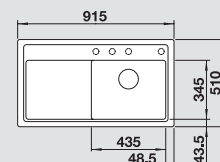

muškát
521 725

kávová
520 345

Hloubka dřezu: 190 mm

Pro spodní zabudování – věnujte pozornost stránkám 53 a 376

○ = předfrézované otvory
k proražení

F K dispozici také varianta pro
zabudování do roviny.

Volitelné příslušenství