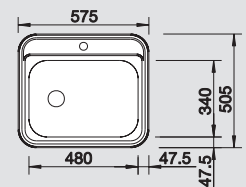

60 cm
rozměr skříňky

Nerez ocel,
kartáčovaný
bez excentru

511 900

chrom
512 322

Hloubka dřezu: 150 mm

Nerezové
dřezy

Volitelné příslušenství

Systém třídění odpadu