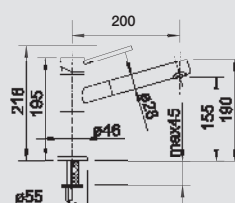

Volitelné příslušenství

filtr pro rohový ventil

128 434

vodící tyč sprchové hadice

511 920

- Otočné raménko
- Je zapotřebí otvor Ø 35 mm
- Kartuš s keramickým těsněním
- Sprchová hadice s kovovým opláštěním
- Pružné přípojovací hadice o délce 450 mm a s 3/8" maticí pro mimořádně snadnou montáž
- Patentovaný perlátor podstatně redukuje usazování vodního kamene
- Stabilizační destička zvyšuje stabilitu baterie
- Sériově vybaveno dvěma zpětnými ventily a tedy zabezpečeno proti nasátí špinavé vody podle EN 1717
- Certifikace LGA plánována
- Odzkoušeno DVGW

Směšovací baterie,
dávkovače mycího prostředku