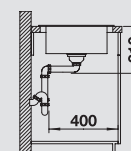

Hloubka dřezu: 180 mm

výřez dle šablony

○ = předfrézované otvory
k proražení