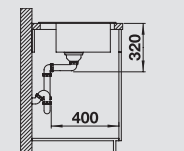

muškát

521 725

kávová

520 345

Hloubka dřezu: 190 mm

Pro spodní zabudování – věnujte pozornost stránkám 53 a 376

○ = předfrézované otvory
k proražení

F K dispozici také varianta pro
zabudování do roviny.