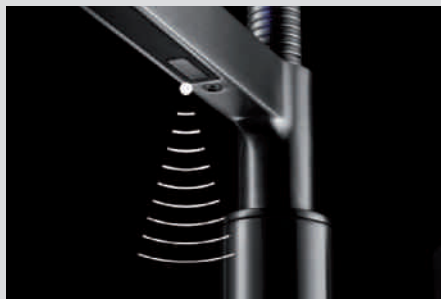

Senzor s detekcí pohybu a blízkosti (citlivý do 6 cm) se nachází ve výtokovém raménku. Proto je SOLENTA-S Senso tak mimořádná ve své třídě.