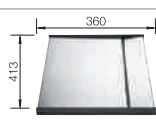

odkapní plech nerez

223 067