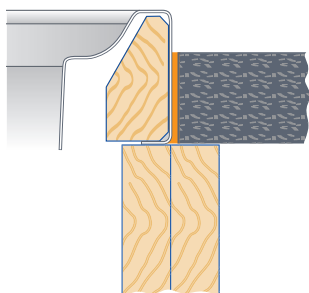

Nerezová ocel:
Modul mezi pracovní desky