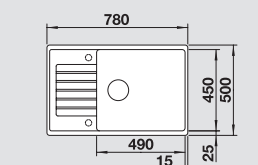

Hloubka dřezu: 190 mm
Pro spodní zabudování – věnujte pozornost stránkám 53 a 376

○ = předfrézované otvory
k proražení