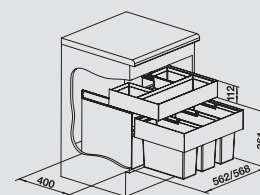

BLANCO SELECT 60/4 Orga 520 783

V dodávce

organizační zásuvka, 2 x 15 l a 2 x 6 l nádoby, víko pro 6 l nádobu

60 cm
rozměr skříňky

42 l