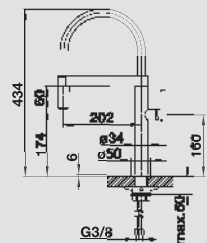

Baterie je vybavena magnetickým úchytem.

Volitelné příslušenství

filtr pro rohový ventil

128 434

- Otočné raménko v rozsahu 360°
- Otvor pro baterii o průměru 35 mm
- Kartuš s keramickým těsněním
- Hadice sprchy opláštěna kovovou pružinou
- Patentovaný perlátor pro minimální usazování vápníku
- Stabilizační destička pro lepší stabilitu při zabudování do nerezových dřezů
- Vybavena zpětným ventilem podle vyhlášky EN 1717
- Odzkoušeno LGA
- Certifikace DVGW plánována

Směšovací baterie,
dávkovače mycího prostředku