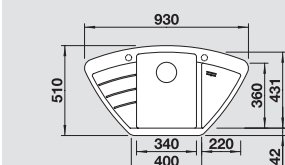

Rohová skříňka