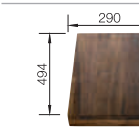

krájecí deska ořech