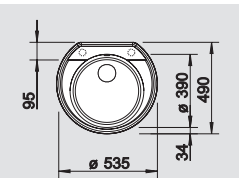

muškát/chrom
521 712

kávová/chrom
520 979

Průměr dřezu: Ø 535 mm

výřez dle šablony
○ = předfrézované otvory
k proražení

Volitelné příslušenství

Systém třídění odpadu

V dodávce

krájecí deska z masivního
bukového dřeva