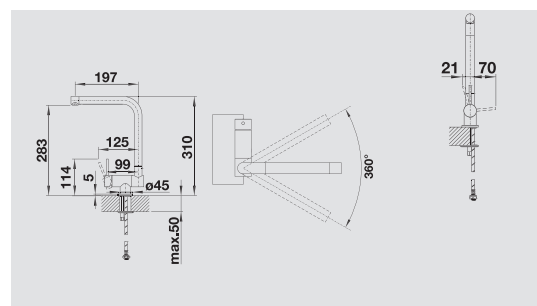

BLANCO LARESSA-F kovový povrch
Páčka vpravo

- Otočné raménko 360°
- Je zapotřebí otvor o průměru 35 mm
- Kartuš s keramickým těsněním
- Pružné připojovací hadice o délce 500 mm a s 3/8" maticí pro mimořádně snadnou a bezpečnou montáž
- Patentovaný perlátor podstatně redukuje usazování vodního kamene
- Stabilizační podložka zvyšuje stabilitu baterie při montáži na nerezových dřezech
- Odzkoušeno LGA
- Certifikace DVGW plánována

SPECIAL

BLANCO LARESSA-F Páčka vpravo

kovový povrch

Před okno, s jedním úchytem

- Předokenní baterie moderního vzhledu
- Komfortní mechanismus umožňující jednoduché vyjmutí a odložení baterie
- Správná pozice baterie při opětovném umístění na dřez signalizována tlumeným klapnutím
- Vhodná před okno
- Ovládací páka umístěná na boku, možnost zvolit pravostranné nebo levostranné provedení
- Vysoké raménko umožňující plnění hrnců a váz

Minimální vzdálenost mezi dřezem
a okenním křídlem je 6,5 cm.