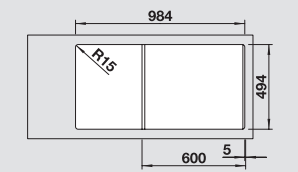

kávová
520 345

Hloubka dřezu: 190/140/26 mm

V dodávce

Volitelné příslušenství

Systém třídění odpadu

V dodávce

vkladací miska s víkem

javorová krájecí deska