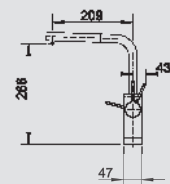

INDIVIDUAL

BLANCO LEVOS-S

kovový povrch

Kuchyňská armatura v elegantním čistém designu

- Perfektně sladěná s modely SteelArt, zejména BLANCO CLARON
- Nerez masiv, hedvábný lesk: perfektní sladění s dřezy pod desku a do roviny s deskou SteelArt
- Nerez masiv matný: perfektní sladění s modely SteelArt-IF
- Vysoké raménko pro snadné plnění hrnců a váz
- Výsuvná sprcha

BLANCO LEVOS-S kovový povrch

- Otočné raménko
- Je zapotřebí otvor o průměru 35 mm
- Kartuš s keramickým těsněním
- Sprchová hadice s kovovým opláštěním
- Pružné přípojovací hadice o délce 450 mm a s 3/8" maticí pro mimořádně snadnou montáž
- Patentovaný perlátor podstatně redukuje usazování vodního kamene
- Stabilizační destička zvyšuje stabilitu baterie
- Seriově vybaveno dvěma zpětnými ventily a tedy zabezpečeno proti nasátí špinavé vody podle EN 1717
- Odzkoušeno LGA
- Certifikace DVGW plánována

Volitelné příslušenství

128 434

511 920

Doporučený dávkovač saponátu

chrom
517 585

nerez masiv hedvábný lesk
517 586

nerez masiv matný
517 587

Doporučené ovládání výpusti

chrom
221 901

nerez masiv hedvábný lesk
221 940

nerez masiv matný
221 941