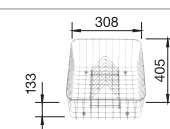

odkapávací koš na talíře (vyjímatelný)

507 829