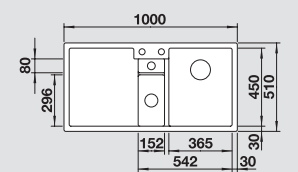

kávová
520 345

Hloubka dřezu: 190/140/26 mm

V dodávce

Volitelné příslušenství

Systém třídění odpadu

V dodávce

vkladací miska s víkem

javorová krájecí deska