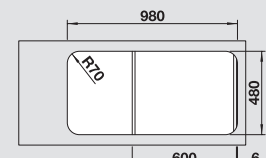

Hloubka dřezu: 190/25 mm