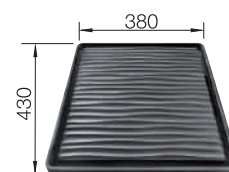

CapFlow™

1. estetické překrytí odtoku
   - plná funkčnost sítka, voda odtéká
   - univerzálně použitelné pro všechny dřezy BLANCO se sítkem 3,5"
   - nekompatibilní se systémem InFino®
2. Obj. č. 517 666