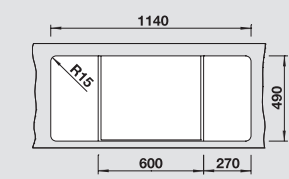

Hloubka dřezu: 205 mm
Pro spodní zabudování – věnujte pozornost stránkám 53 a 376

○ = předfrézované otvory k proražení

F K dispozici také varianta pro zabudování do roviny.