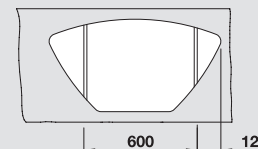

Rovná skříňka