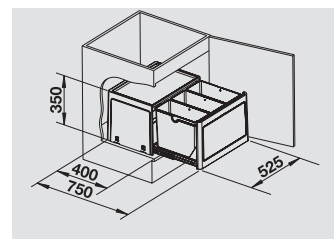

Montážní pokyny pro instalaci BLANCO BOTTON Pro Manual:

- Při plánování je nutné vzít v úvahu šířku pantů dvířek
- Hloubka montáže 400 mm
- Výška montáže 350 mm

39 l