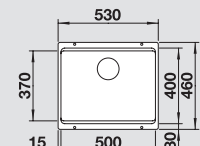

Hloubka dřezu: 200 mm

Dřezy pod desku,
dřezy do roviny s deskou