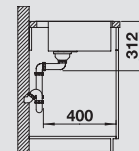

s excentrickým ovládním 524 112
bez excentru 524 114

nerez masiv matný
517 593

Hloubka dřezu: 190 mm

Další otvor není možné vyrobít.

Volitelné příslušenství

Systém třídění odpadu

V dodávce

pojezdy TOP