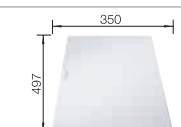

skleněná krájecí deska bílá