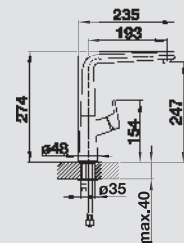

INDIVIDUAL

BLANCO AVONA

kovový povrch a SILGRANIT®-Look
Vzrušující propojení tvarů

- Kombinace oblých a hranatých tvarů
- Kónické tělo, jemně stoupající raménko
- Barevná verze perfektně sladěná se dřezy z materiálu SILGRANIT®

BLANCO AVONA kovový povrch

SILGRANIT®-Look

SILGRANIT®-Look

Volitelné příslušenství

128 434

- Otočné raménko - o 360 °
- Je zapotřebí otvor o 35 mm
- Kartuš s keramickým těsněním
- Pružné připojovací hadice o délce 450 mm a s 3/8" maticí pro mimořádně snadnou a bezpečnou montáž
- Patentovaný perlátor podstatně redukuje usazování vodního kamene
- Stabilizační trojúhelníková podložka zvyšuje stabilitu baterie při montáži na nerezových dřezech
- Odzkoušeno LGA
- Certifikace DVGW plánována

Směšovací baterie,
dávkovače mycího prostředku