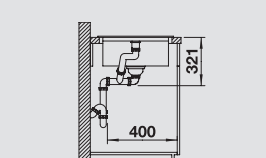

Hloubka dřezu: 190/25 mm