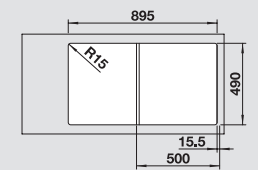

muškát/chrom

521 705

kávová/chrom

518 445

Hloubka dřezu: 190 mm
Pro spodní zabudování – věnujte pozornost stránkám 53 a 376

F K dispozici také varianta pro zabudování do roviny.

V dodávce

Volitelné příslušenství