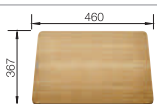

kompozitní krájecí deska
jasan

229 411