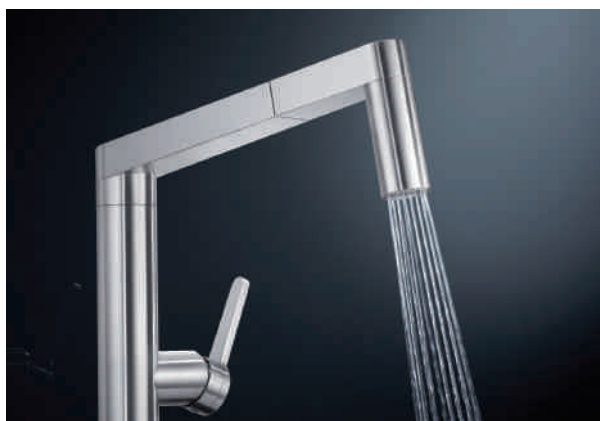

Volitelné příslušenství

128 434

511 920

- Otočná hlavice 160°
- Zapotřebí otvor o průměru 35 mm
- Kartuš s keramickým těsněním
- Sprchová hadice s kovovým opláštěním
- Flexibilní připojovací hadice o délce 560 mm a 3/8" maticí pro obzvláště snadnou a bezpečnou montáž
- Patentovaný perlátor podstatně redukuje usazování vodního kamene
- Stabilizační podložka zvyšuje stabilitu baterie při montáži na nerezových dřezech
- Sériově vybavena zpětným ventilem a tedy zabezpečena proti zpětnému nasátí špinavé vody podle EN 1717
- Certifikace LGA plánována
- Certifikace DVGW plánována