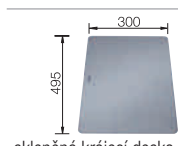

Volitelné příslušenství

skleněná krájecí deska
odstín stříbro

226 191