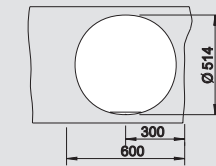

Hloubka dřezu: 170 mm

Nerezové
dřezy