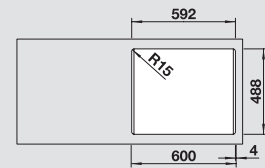

keramika bílá matná 516 711

magnolie lesklá 520 923
s excentrickým ovládáním

magnolie lesklá 519 750

jasmín 520 926
s excentrickým ovládáním

keramika-jasmín 516 712

Hloubka dřezu: 190 mm

Otvory pro baterii a excentrické ovládání jsou k dispozici.