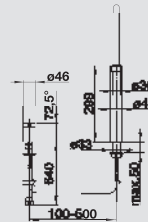

PROFESSIONAL

BLANCO CULINA-S Duo

kovový povrch

Systémový design s profesionálním nárokem

- Exkluzivní designová baterie
- Perfektně sladěné s dřezy SteelArt bez plochy pro baterii, zejména BLANCO ATTIKA
- Separátní ovládací prvek k volnému umístění
- Komfortní uchycení sprchy pomocí magnetického držáku
- Vysoce jakostní kovové provedení sprchy

BLANCO CULINA-S kovový povrch Duo

chrom
519 782 tlaková

nerez masiv hedvábný lesk
519 783 tlaková

nerez masiv matný
519 784 tlaková

- 360° otočné raménko
- Nutné 2 otvory o průměru Ø 35 mm
- Kartuš s keramickým těsněním
- Hadice sprchy opláštěna kovovou pružinou
- Flexibilní přípojné hadice o délce 640 mm a s 3/8" maticí pro obzvlášť snadnou a bezpečnou montáž
- Patentovaný perlátor podstatně redukuje usazování vodního kamene
- Stabilizační deska pro zvýšení tuhosti kuchyňské baterie při montáži do dřezů z nerez
- Sériově vybaveno zpětným ventilem a tím zabezpečeno podle vyhlášky EN 1717
- Odkoušeno LGA
- Certifikace DVGW plánována

Volitelné příslušenství

filtr pro rohový ventil

128 434

Doporučený dávkovač saponátu

BLANCO PIONA

chrom
517 667

nerez masiv hedvábný lesk
515 991

nerez masiv matný
515 992

Doporučené ovládání výpusti

excentrické ovládání výpusti

chrom
221 339

nerez masiv hedvábný lesk
222 115

nerez masiv matný
222 118