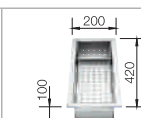

miska

219 649