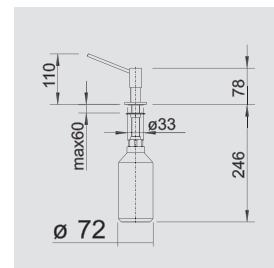

BLANCO QUADRIS	Materiál/barva	Materiál/barva	Materiál/barva
----------------	----------------	----------------	----------------

chrom
517 588

nerez masiv hedvábný lesk
517 589

nerez masiv matný
517 590

- požadovaný otvor 35 mm
- objem: 500 ml