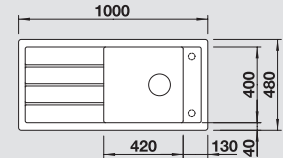

Hloubka dřezu: 190 mm

Pro spodní zabudování – věnujte pozornost stránkám 53 a 376

○ = předfrézované otvory
k proražení

Volitelné příslušenství

Systém třídění odpadu