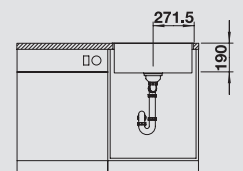

bílá
s excentrickým ovládáním 524 109
bez excentru 524 110

nerez masiv matný
517 593

Hloubka dřezu: 190 mm

Je-li tloušťka pracovní desky větší než 15 mm, musí být prostor vyříznut ve spodní části pro přepadu