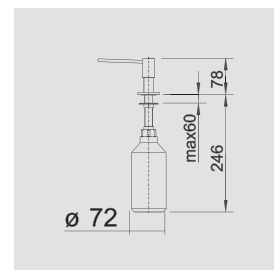

BLANCO LEVOS

kovový povrch

- Exkluzivní design BLANCO SteelArt
- Mimořádně vhodný k modelům řady SteelArt, především CLARON a FLOW-IF
- Nerez masiv hedvábný lesk a matný: perfektní sladění s povrchy SteelArt
- Pohodlné plnění shora

BLANCO LEVOS	Materiál/barva	Materiál/barva	Materiál/barva

- požadovaný otvor 35 mm
- objem: 500 ml

BLANCO QUADRIS

kovový povrch

- Exkluzivní design BLANCO SteelArt včetně nulového radiusu BLANCO ZEROX
- Mimořádně vhodný k modelům řady SteelArt, především BLANCO ZEROX s nulovým radiusem
- Nerez masiv hedvábný lesk a matný: perfektní sladění s povrchy SteelArt
- Pohodlné plnění shora

BLANCO QUADRIS	Materiál/barva	Materiál/barva	Materiál/barva

- požadovaný otvor 35 mm
- objem: 500 ml

Směšovací baterie,
dávkovače mycího prostředku