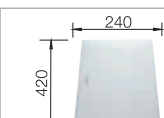

nerez masiv
hedvábný lesk
514 918

Hloubka dřezu: 190 mm

Volitelné příslušenství

pojezdy Top

235 906

krájecí deska hladké sklo
bílé

225 335

krájecí deska hladké sklo
bílé