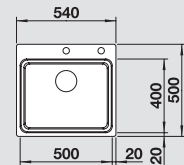

Hloubka dřezu: 190 mm

V dřezu nelze vyhotovit žádné další otvory. Při použití dávkovače samponátu místo excentru, musí být excentrické ovládání výpusti nahrazeno sítkem InFino®. V případě dotazu nás prosím kontaktujte - rádi Vám poradíme a pomůžeme. Objednací číslo manuálního sítka InFino® obdržíte na požádání.

V dodávce

Volitelné příslušenství

Systém třídění odpadu