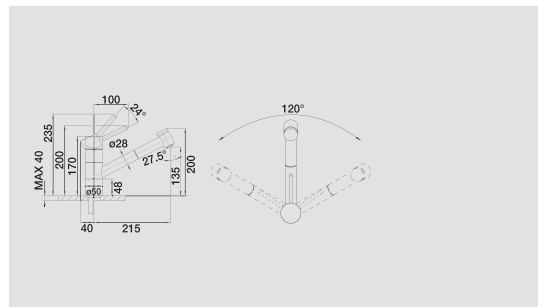

chrom

518 408 tlaková

518 409 beztlaková

- Otvor 35 mm
- Přívodní hadičky 750 mm
- Kartuš s keramickým těsněním
- Patentovaný perlátor s nižším usazováním vodního kamene
- Stabilizační destička
- Certifikace LGA plánována*
- Odzkoušeno DVGW*
- pro tlakové provedení

SPECIAL

BLANCO TIVO-F

kovový povrch

Komfort v nejlepší podobě*

- K montáži před okno
- Snadná manipulace: vytáhnout nahoru a odložit stranou
- Otočná o 360°

Minimální odstup mezi
křídlem okna a dřezem je
4,5 cm

chrom

518 410 tlaková

518 411 beztlaková

- Raménko otočné o 120°
- Otvor 35 mm
- Kartuš s keramickým těsněním
- Sprchová hadice s kovovým opláštěním
- Přívodní hadičky 750 mm pro snadnou montáž
- Patentovaný perlátor proti vodnímu kameni
- Stabilizační destička pro pevnější postavení v nerez dřezech
- Zpětný ventil proti nasátí špinavé vody
- Certifikace LGA plánována*
- Odzkoušeno DVGW*
- pro tlakové provedení

SPECIAL

BLANCO TIVO-S-F

kovový povrch

Komfort v nejlepší podobě*

- K montáži před okno
- Snadná manipulace: vytáhnout nahoru a odložit stranou
- Otočná o 120°
- Výsuvná sprcha s přepínáním

Minimální odstup mezi
křídlem okna a dřezem je
5,5 cm