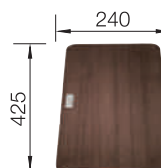

kompozitní krájecí deska
barva ořech

231 703