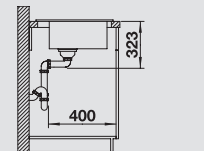

keramika bílá matná 516 711

magnolie lesklá 520 923
s excentrickým ovládáním

magnolie lesklá 519 750

jasmín 520 926
s excentrickým ovládáním

keramika-jasmín 516 712

Hloubka dřezu: 190 mm

Otvory pro baterii a excentrické ovládání jsou k dispozici.