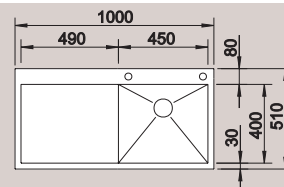

Hloubka dřezu: 175 mm

60 cm
rozměr skříňky