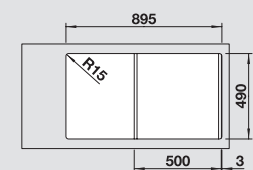

Hloubka dřezu: 190/20 mm

V dodávce

Volitelné příslušenství

Systém třídění odpadu

V dodávce