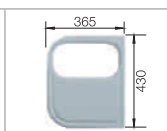

Krájecí deska s výřezem pro misku z vysoce kvalitního plastu, bílá 430 x 365 mm

217 610