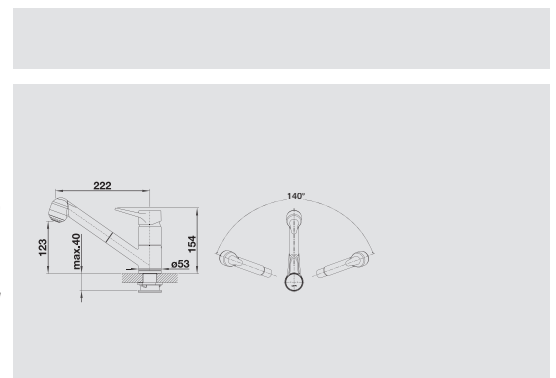

CLASSIC

BLANCOORION-S

kovový povrch

Osvědčená kvalita

- Výsuvná sprcha
- Přepínač na sprchový kužel
- Páka pro snadné ovládání

BLANCOORION-S kovový povrch

chrom

511 268 tlaková

511 272 beztlaková

- Jednopáková baterie 1/2"
- Otočné raménko
- Je zapotřebí otvor o Ø 35 mm
- Kartuš s keramickým těsněním
- Sprchová hadice s nylonovým opláštěním
- Pružné přípojovací hadice o délce 450 mm a s 3/8" maticí pro mimořádně snadnou a bezpečnou montáž
- Beztlakové provedení je opatřeno omezovačem průtoku k ochraně boileru
- Stabilizační destička zvyšuje stabilitu baterie
- Sériově vybaveno dvěma zařízeními zamezujícími zpětnému průtoku a tedy zabezpečeno proti zpětnému průtoku podle EN 1717*
- Certifikace LGA plánována*
- Certifikace DVGW plánována*
- pro tlakové provedení