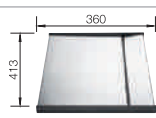

odkapní plech nerez

223 067