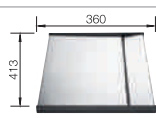

odkapní plech nerez

223 067