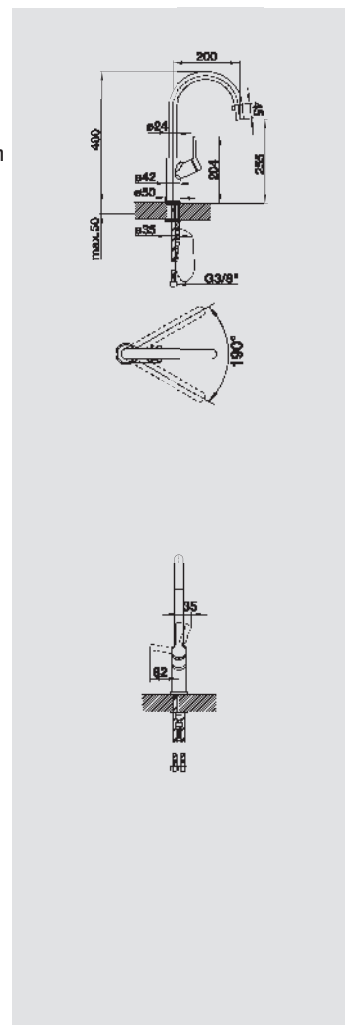

Volitelné příslušenství

128 434

511 920

- Otočné raménko 190°
- Je zapotřebí otvor o průměru 35 mm
- Kartuš s keramickým těsněním
- Sprchová hadice s textilním opletením
- Výsuvná sprchová koncovka s vodicím kolíkem
- Pružné přípojovací hadice o délce 450 mm a s 3/8" maticí pro mimořádně snadnou a bezpečnou montáž
- Patentovaný perlátor podstatně redukuje usazování vodního kamene
- Stabilizační destička pro zvýšení stability kuchyňské baterie při zabudování do nerezových dřezů
- Sériově vybaveno dvěma zpětnými ventily a tedy zabezpečeno proti nasátí špinavé vody podle EN 1717
- Odzkoušeno LGA
- Certifikace DVGW plánována