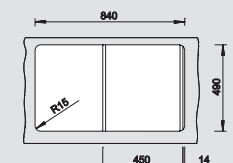

Hloubka dřezu: 190 mm

Pro spodní zabudování – věnujte pozornost stránkám 53 a 376

○ = předfrézované otvory
k proražení

F K dispozici také varianta pro
zabudování do roviny.

Volitelné příslušenství

System třídění odpadu