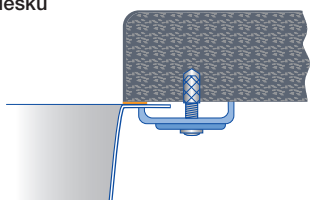

Příklady montáží dřezů BLANCO - možnosti vestavby

Spodní montáž

Speciální dřezy BLANCO pro spodní montáž, ale také téměř všechny vestavné dřezy BLANCO lze zabudovat zdola do pracovních desek z přírodního kamene

nebo kompozitního materiálu. Tenké pracovní desky (< 20 mm) musí být dodatečně utěsněny. Mezi okraj dřezu a spodní hranu pracovní desky se nanese izolační vrstva. Dřez se připevní pod pracovní desku pomocí speciálních

přichytek. Pro přišroubování k pracovním deskám z přírodního kamene nebo z kompozitních materiálů slouží speciální hmoždinky.

Nerezová ocel: spodní montáž dřezu pod desku