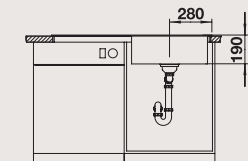

Hloubka dřezu: 190 mm