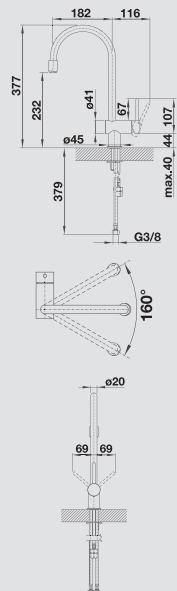

Upozornění:
BLANCO FILO-S se nemá kombinovat s BLANCO keramickými dřezy.
Důvod: nemůže být zaručena 100% izolace otvoru pro baterii.

Volitelné příslušenství

filtr pro rohový ventil

128 434

vodící tyč sprchové hadice

511 920

- Jednopaková baterie 1/2"
- Otočné raménko
- Je zapotřebí otvor o Ø 35 mm
- Kartuš s keramickým těsněním
- Sprchová hadice s nylonovým opláštěním
- Pružné připojovací hadice o délce 450 mm s 3/8" maticí pro mimořádně snadnou a bezpečnou montáž
- Patentovaný perlátor podstatně redukuje usazování vodního kamene
- Sériově vybaveno dvěma zpětnými ventily a tedy zabezpečeno proti nasátí špinavé vody podle EN 1717
- Odzkoušeno LGA
- Certifikace DVGW plánována