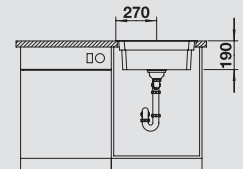

BLANCO ETAGON 500-IF/A
Nerez, hedvábný lesk

Materiál/barva

Doporučená baterie
BLANCO PANERA-S

60 cm
rozměr skříňky

Nerez, hedvábný lesk 521 748
s excentrickým ovládáním

nerez masiv
kartáčovaný
521 547

Možnost zabudování do roviny