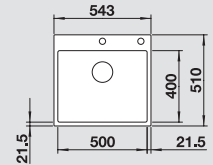

BLANCO SUBLINE 500-IF/A SteelFrame

Materiál/barva

Doporučená baterie
BLANCO LINEE-S

60 cm
rozměr skříňky

antracit

s excentrickým ovládním 524 111
bez excentru 524 113

nerez masiv matný
517 593

bílá

s excentrickým ovládním 524 112
bez excentru 524 114

nerez masiv matný
517 593

Hloubka dřezu: 190 mm

Další otvor není možné vyrobít.

Volitelné příslušenství

Systém třídění odpadu

V dodávce