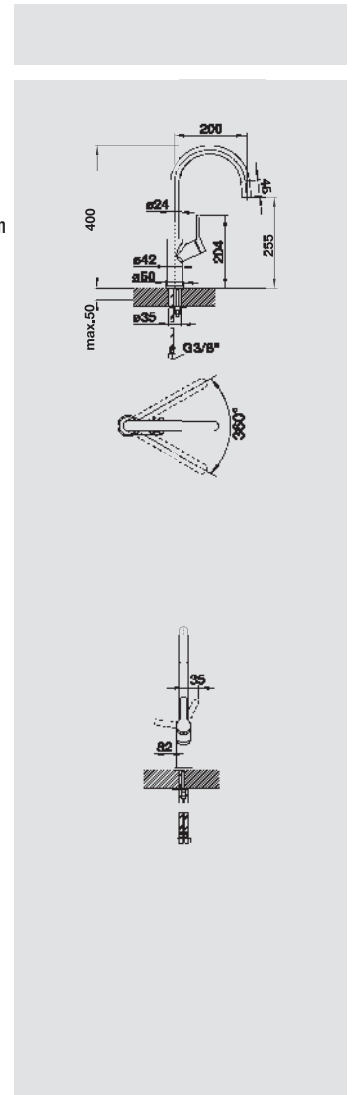

Volitelné příslušenství

128 434

- Otočné raménko 360°
- Je zapotřebí otvor o průměru 35 mm
- Kartuš s keramickým těsněním
- Pružné připojovací hadice o délce 450 mm a s 3/8" maticí pro mimořádně snadnou a bezpečnou montáž
- Patentovaný perlátor podstatně redukuje usazování vodního kamene
- Stabilizační destička pro zvýšení stability kuchyňské baterie při zabudování do nerezových dřezů
- Odzkoušeno LGA
- Certifikace DVGW plánována

Směšovací baterie,
dávkovače mycího prostředku