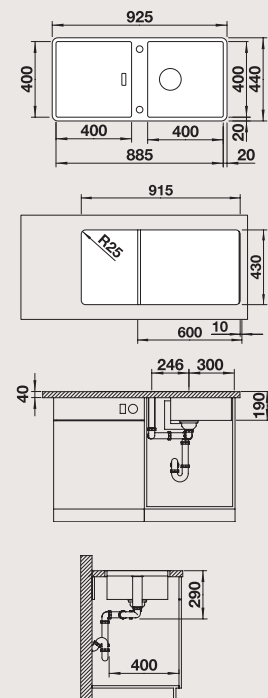

Hloubka dřezu: 190/30 mm

Volitelné příslušenství

pojezdy Top

235 906

krájecí deska z ořechového dřeva 425 x 240 mm

231 703

Systém třídění odpadu

BLANCO SELECT XL 60/3
Orga

520 782

V dodávce

odtoková a přepadová armatura s prostorově úspornou trubkou, 3 1/2" ventil InFino® s PushControl® excentrickým ovládáním, samostatný odtok pro odkapávací plochu, montážní set (bez těsnění)

Hloubka odkapní plochy: 30 mm
Sklon odkapní plochy: 24 - 30 mm