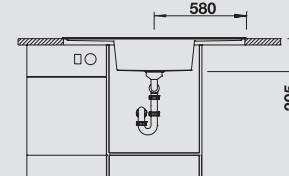

Hloubka dřezu: 205 mm
Pro spodní zabudování – věnujte pozornost stránkám 53 a 376

○ = předfrézované otvory k proražení

F K dispozici také varianta pro zabudování do roviny.