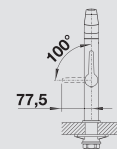

INDIVIDUAL

BLANCO PANERA-S

kovový povrch

Preciznost v nerez

- Designová baterie s elegancí a estetičností materiálu
- Inovativní koncept obsluhy, komfortní vysunování sprchy
- Přepínání proudu vody na sprchový kužel pomocí přepínače
- Úspora energie díky základnímu nastavení ovládací páčky na „studený start“
- Opticky perfektně integrovaný přepínač
- Vysokohodnotné provedení v masivním nerez, kartáčovaný povrch

Volitelné příslušenství

128 434

511 920

- Otočná hlavice 160°
- Zapotřebí otvor o průměru 35 mm
- Kartuš s keramickým těsněním
- Sprchová hadice s kovovým opláštěním
- Flexibilní připojovací hadice o délce 560 mm a 3/8" maticí pro obzvláště snadnou a bezpečnou montáž
- Patentovaný perlátor podstatně redukuje usazování vodního kamene
- Stabilizační podložka zvyšuje stabilitu baterie při montáži na nerezových dřezech
- Sériově vybavena zpětným ventilem a tedy zabezpečena proti zpětnému nasátí špinavé vody podle EN 1717
- Certifikace LGA plánována
- Certifikace DVGW plánována