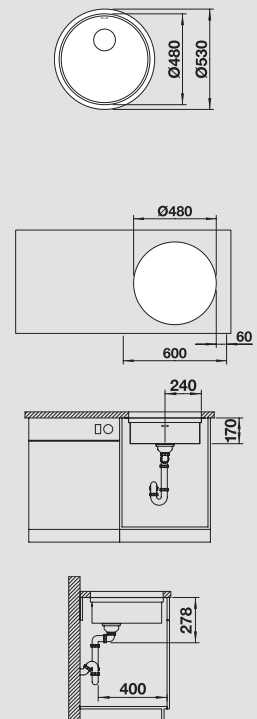

BLANCO RONIS-U
Nerez, hedvábný lesk

Materiál/barva

Nerez, hedvábný lesk 523 017
bez excentru

Doporučená baterie
BLANCO CARENA-S

chrom
520 767

60 cm
rozměr skříňky

Hloubka dřezu: 170 mm

Volitelné příslušenství