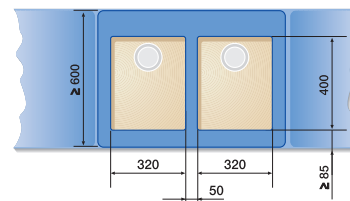

80 cm spodní skříňky

SUBLINE 320-U SUBLINE 320-U