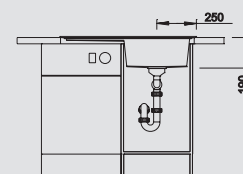

kávová
520 345

Hloubka dřezu: 190 mm

Pro spodní zabudování – věnujte pozornost stránkám 53 a 376

○ = předfrézované otvory
k proražení

F K dispozici také varianta pro
zabudování do roviny.

Volitelné příslušenství