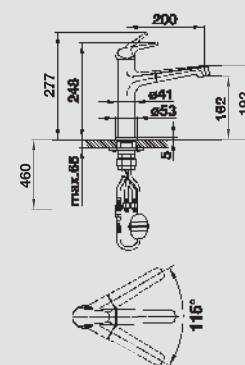

Volitelné příslušenství

128 434

511 920

- Otočné raménko 115°
- Je zapotřebí otvor o průměru 35 mm
- Kartuš s keramickým těsněním
- Pružné připojovací hadice o délce 450 mm a s 3/8" maticí pro mimořádně snadnou a bezpečnou montáž
- Patentovaný perlátor podstatně redukuje usazování vodního kamene
- Sériově vybaveno dvěma zpětnými ventily a tedy zabezpečeno proti nasátí špinavé vody podle EN 1717
- Stabilizační destička zvyšuje stabilitu baterie
- Odzkoušeno LGA
- Certifikace DVGW plánována