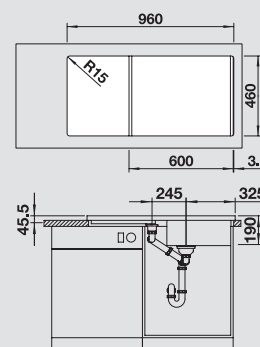

kávová
s excentrem, s přísl.

523 613

kávová/chrom
515 334

Hloubka dřezu: 190/45.5 mm

V dodávce

Volitelné příslušenství

Systém třídění odpadu

V dodávce