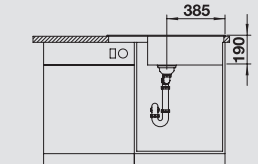

Hloubka dřezu: 190 mm
Pro spodní zabudování – věnujte pozornost stránkám 53 a 376

○ = předfrézované otvory
k proražení