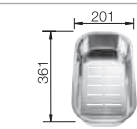

víceúčelová miska