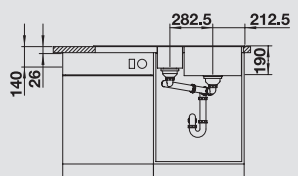

kávová
520 345

Hloubka dřezu: 190/140/26 mm

V dodávce

Volitelné příslušenství

Systém třídění odpadu

V dodávce

vkladací miska s víkem

javorová krájecí deska