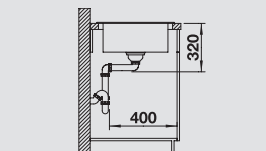

jasmín 520 341

běžová champagne 520 342

tartufo 520 344

muškát 521 725

kávová 520 345

Hloubka dřezu: 190 mm

Volitelné příslušenství

SmartCut krájecí deska z kompozitního plastu