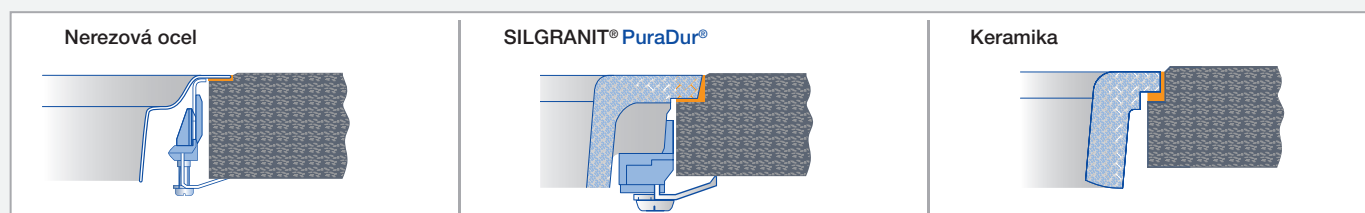

Příklady montáží dřezů BLANCO - možnosti vestavby

Montáž shora

U této metody se dřez vloží na pracovní desku shora do výřezu pro dřez.
Nerezové dřezy BLANCO s profilovaným

okrajem mají z výroby navulkanizované těsnění; dřezy z materiálů SILGRANIT® a keramika se těsní při montáži silikonem.
Dřezy z materiálu SILGRANIT® a nerez se připevní příchýtkami zdola k pracovní

desce, keramické dřezy se pouze vloží do výřezu a utěsní silikonem.

IF-plochý okraj

U montáže nerezového dřezu s IF plochým okrajem na pracovní desku se

dřez vloží shora do výřezu pro dřez. Před vestavbou se pod okraj dřezu nanese izolační vrstva. Dřezy se připevní příchýtkami zdola k pracovní desce. Montáž nerezového dřezu s IF plochým okrajem do roviny odpovídá klasickému způsobu zabudování (zafrézování) do roviny s pracovní deskou.

Montáž do roviny s deskou

U této metody se rovněž provádí montáž dřezu do pracovní desky shora.
K tomu účelu existují speciální modely dřezů, jejichž okraj je speciálně upraven.
Do pracovní desky se vyfrézuje kolem

dokola drážka. Do této drážky se nanese těsnicí materiál. Dřez se vloží do těsnícího materiálu a připevní se příchýtkami zdola k pracovní desce.

Spodní montáž pod okraj pracovní desky

U této metody se montáž dřezu provede zdola. K tomu účelu jsou vhodné téměř všechny dřezy BLANCO. U pracovních desek z lepených vrstvených materiálů se zdola kompletně odfrézuje nosný materiál v oblasti výřezu až po krycí vrstvu. Okraj dřezu se vloží zdola pod pracovní desku, jejíž okraj byl předem natřen lepidlem a trvale se spojí s pracovní deskou

prostřednictvím lepidla na bázi epoxidové pryskyřice.