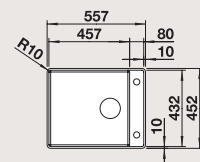

Hloubka dřezu: 175 mm