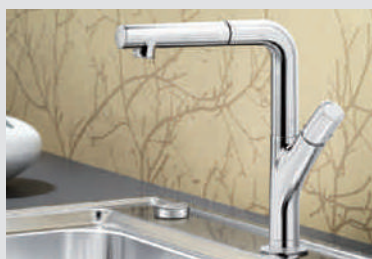

INDIVIDUAL

Individuální Design

Tato kategorie baterií s rozličným designem, nabízí nepřeberné množství možností pro Vaši kuchyň. Inovativní tvary baterií v kombinaci se zajímavou cenou dávají prostor pro individuální požadavky zákazníků.