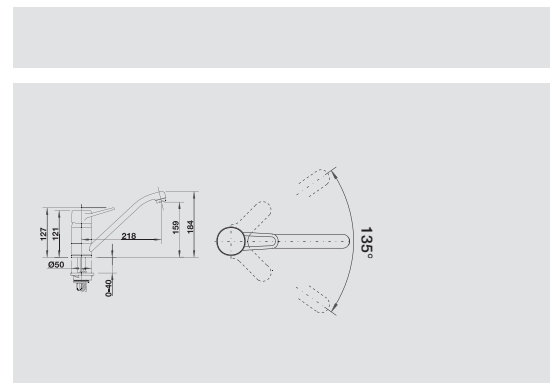

CLASSIC

BLANCOORION

kovový povrch

Osvědčená kvalita

- Vysoké a dlouhé raménko
- Páka pro snadné ovládání

BLANCOORION kovový povrch

chrom

511 276 tlaková

511 280 beztlaková

- Jednopáková baterie 1/2"
- Otočné raménko
- Je zapotřebí otvor o Ø 35 mm
- Kartuš s keramickým těsněním
- Pružné přípojovací hadice o délce 450 mm a s 3/8" maticí pro mimořádně snadnou a bezpečnou montáž
- Patentovaný perlátor podstatně redukuje usazování vodního kamene*
- Beztlakové provedení je opatřeno omezovačem průtoku k ochraně boileru
- Stabilizační destička zvyšuje stabilitu baterie
- Certifikace LGA plánována*
- Odkoušeno DVGW*
- pro tlakové provedení

CLASSIC

BLANCOORION-S

kovový povrch

Osvědčená kvalita

- Výsuvná sprcha
- Přepínač na sprchový kužel
- Páka pro snadné ovládání

BLANCOORION-S kovový povrch

chrom

511 268 tlaková

511 272 beztlaková

- Jednopáková baterie 1/2"
- Otočné raménko
- Je zapotřebí otvor o Ø 35 mm
- Kartuš s keramickým těsněním
- Sprchová hadice s nylonovým opláštěním
- Pružné přípojovací hadice o délce 450 mm a s 3/8" maticí pro mimořádně snadnou a bezpečnou montáž
- Beztlakové provedení je opatřeno omezovačem průtoku k ochraně boileru
- Stabilizační destička zvyšuje stabilitu baterie
- Sériově vybaveno dvěma zařízeními zamezujícími zpětnému průtoku a tedy zabezpečeno proti zpětnému průtoku podle EN 1717*
- Certifikace LGA plánována*
- Certifikace DVGW plánována*
- pro tlakové provedení

Směšovací baterie,
dávkovače mycího prostředku