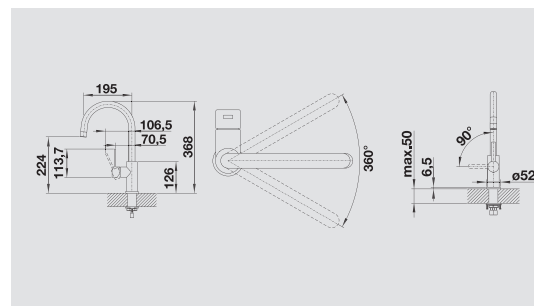

nerez masiv kartáčovaný
523 121 tlaková

- Otočné raménko 190°
- Je zapotřebí otvor o průměru 35 mm
- Kartuš s keramickým těsněním
- Sprchová hadice s nylonovým opláštěním
- Pružné přípojovací hadice o délce 450 mm a s 3/8" maticí pro mimořádně snadnou a bezpečnou montáž
- Patentovaný perlátor podstatně redukuje usazování vodního kamene
- Stabilizační destička pro zvýšení stability kuchyňské baterie při zabudování do nerezových dřezů
- Sériově vybaveno dvěma zpětnými ventily a tedy zabezpečeno proti nasátí špinavé vody podle EN 1717
- Certifikace LGA plánována
- Certifikace DVGW plánována

MODERN

BLANCO CANDOR-S

NOVINKA

kovový povrch

Čistý design se silou elegance

- Kvalitní provedení v masivním nerez, kartáčovaný povrch
- Čistý design baterie určený pro moderní kuchyni
- Díky vysoce posazenému výtokovému otvoru je jednoduché napouštění hrnců a váz
- Skrytá výsuvná sprcha
- Větší manipulační prostor při zabudování před stěnu, díky ovládací páčce se svislou pozicí nula
- Spořicí energii: základní nastavení ovládací páčky, poloha nula ve svislé poloze