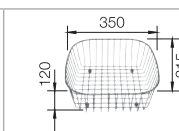

Volitelné příslušenství

krájecí deska z masivního buku

218 313

krájecí deska z vysoce kvalitního plastu, bílá

217 611

krájecí deska s výřezem pro misku z vysoce kvalitního plastu, bílá 430 x 365 mm

217 610

koš na nádobí