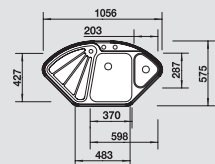

Možnost zabudování do roviny

Doporučená baterie
BLANCO ALTA-S Compact

nerez masiv
kartáčovaný
517 182

90x90/70 cm
rozměr skříňky

Rohová skříňka