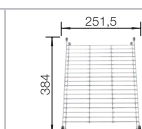

dřezová mřížka

234 795