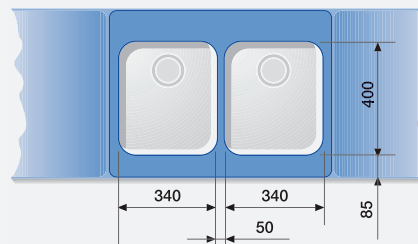

SUPRA 340-U + SUPRA 340-U + odtokové propojení 225 088

80 cm spodní skříňky