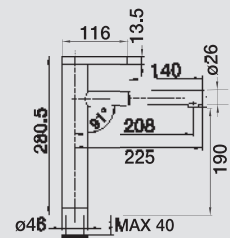

Volitelné příslušenství

filtr pro rohový ventil

128 434

vodící tyč sprchové hadice

511 920

- Otočné raménko
- Je zapotřebí otvor o $\varnothing$ 35 mm
- Kartuš s keramickým těsněním
- Sprchová hadice s kovovým opláštěním
- Pružné propojovací hadice o délce 450 mm a s 3/8" maticí pro mimořádně snadnou a bezpečnou montáž
- Stabilizační destička zvyšuje stabilitu baterie
- Sériově vybaveno dvěma zpětnými ventily a tedy zabezpečeno proti nasátí špinavé vody podle EN 1717
- Odzkoušeno LGA
- Odzkoušeno DVGW