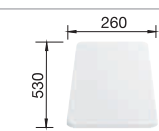

krájecí deska z vysoce
kvalitního plastu, bílá

217 611

Systém třídění odpadu

BLANCO SOLON-IF

512 471

V dodávce

odtoková armatura s prostorově úspornou
trubkou, 3 1/2" ventil