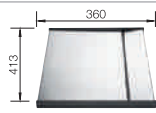

odkapní plech nerez

223 067