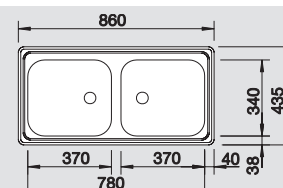

Hloubka dřezu: 150/150 mm

BLANCO TOP EZS 11 x 4 Nerez přírodní lesk	Materiál/barva	Dřez oboustranný

Nerez přírodní lesk 500 847

Dvojitá výpust' s přeřadem 1 1/2" 137 034

velikost dřezů: 370 x 340 x 150 mm / 240 x 340 x 145 mm
rozměry výřezu: 1082 x 417 mm
minimální hloubka pracovní desky: 600 mm

80 cm rozměr skřínky