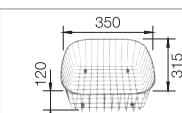

koš na nádobí

514 238

V dodávce

odtoková armatura 1 1/2"