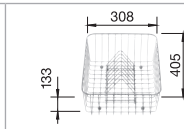

odkapávací koš na talíře
(vyjímatelný)

507 829