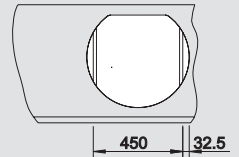

muškát/chrom
521 712

kávová/chrom
520 979

Průměr dřezu: Ø 535 mm

výřez dle šablony
○ = předfrézované otvory
k proražení

Volitelné příslušenství

Systém třídění odpadu

V dodávce

krájecí deska z masivního
bukového dřeva