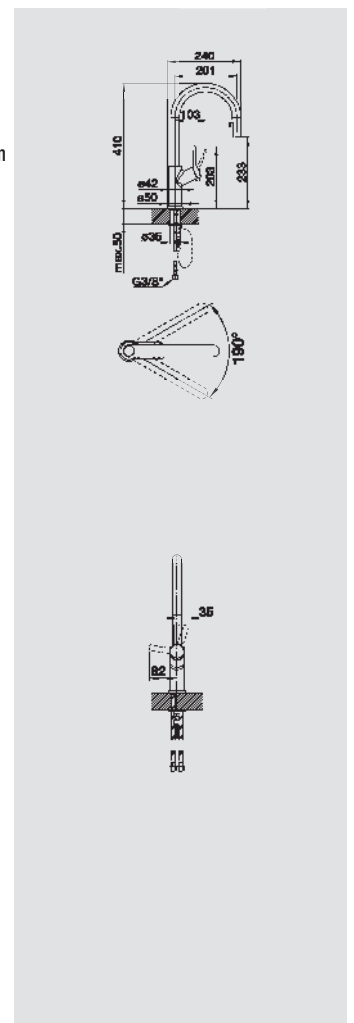

Volitelné příslušenství

filtr pro rohový ventil

128 434

vodicí tyč sprchové hadice

511 920

- Otočné raménko - o 190 °
- Je zapotřebí otvor o průměru 35 mm
- Kartuš s keramickým těsněním
- Sprchová hadice s textilním opletením
- V raménku skrytá sprchová koncovka s funkcí přepínání proudu
- Pružné přípojovací hadice o délce 450 mm a s 3/8" maticí pro mimořádně snadnou a bezpečnou montáž
- Patentovaný perlátor podstatně redukuje usazování vodního kamene
- Stabilizační trojúhelníková podložka zvyšuje stabilitu baterie při montáži na nerezových dřezech
- Sériově vybavena zpětným ventilem a tedy zabezpečena proti zpětnému nasátí špinavé vody podle EN 1717
- Odzkoušeno LGA
- Certifikace DVGW plánována

Směšovací baterie,
dávkovače mycího prostředku