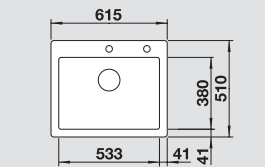

keramika bílá matná 516 711

magnolie lesklá 520 923
s excentrickým ovládáním

magnolie lesklá 519 750

jasmín 520 926
s excentrickým ovládáním

keramika-jasmín 516 712

Hloubka dřezu: 190 mm

Otvory pro baterii a excentrické ovládání jsou k dispozici.