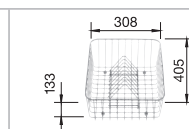

odkapávací koš na talíře (vyjímatelný)

507 829