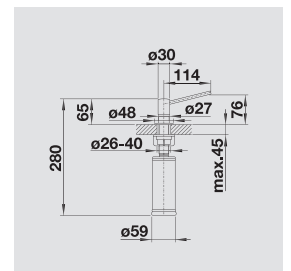

- požadovaný otvor 35 mm
- objem: 300 ml

Směšovací baterie,
dávkovače mycího prostředku