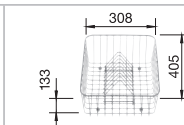

odkapávací koš na talíře
(vyjímatelný)

507 829