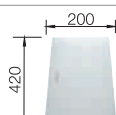

krájecí deska hladké sklo
bílé

225 335