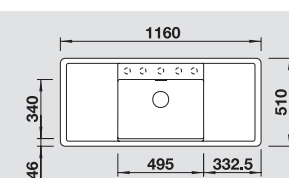

Hloubka dřezu: 205 mm
Pro spodní zabudování – věnujte pozornost stránkám 53 a 376

○ = předfrézované otvory k proražení

F K dispozici také varianta pro zabudování do roviny.