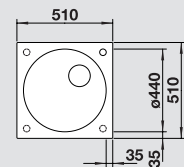

BLANCO ARTAGO 6-IF/A SteelFrame Materiál/barva
SILGRANIT® PuraDur®

Dřez oboustranný

Doporučená baterie
BLANCO LINEE-S

60 cm
rozměr skříňky

antracit
bez excentru

521 766

nerez masiv matný
517 593

bílá
bez excentru

521 767

nerez masiv matný
517 593

Hloubka dřezu: 190 mm

* při zabudování baterie vpravo - vodorovný směr kartáčování, při zabudování baterie vlevo - svislý směr kartáčování

○ = Otvory nesmí být vyraženy, musí být „vyvrtány“.