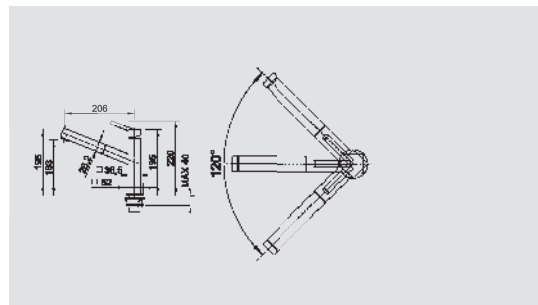

Směšovací baterie,
dávkovače mycího prostředku