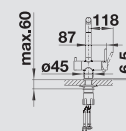

běžová champagne
523 133 tlaková

aluminium
523 131 tlaková

tartufo
523 136 tlaková

perlově šedá
523 138 tlaková

muškát
523 139 tlaková

silgranit bílá
523 134 tlaková

kávová
523 135 tlaková

Volitelné příslušenství