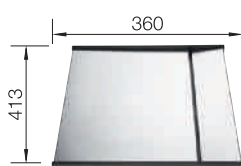

vkládatelný odkap nerez pro
ZEROX /CLARON samostatné
dřezy a dvojdřezy

223 067