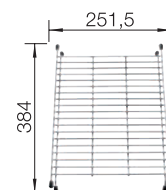

Mřížka do dřezu

Díky usazení do dřezu vytvoří další možnou pracovní úroveň, pro odkapání nádobí, opláchnutí potravin atd. Slouží také jako pracovní deska, či podložka pod hrnec.

1. Při nedostatku místa rozšiřuje pracovní prostor celé mycí jednotky
   - Z kvalitního nerez
   - Doporučeno pro BLANCO PLEON a SUBLINE ze SILGRANITu a Keramiky
2. Obj. č. 234 795

BLANCO odkapový prostor

1. neobvyklý, atraktivní design s motivem vlnek
   - vysoká funkčnost díky spolehlivému odtoku a stabilitě pro odložené nádobí
   - ideální jako doplněk pro dřezy se spodním zabudováním, s okrajem IF a klasickým profilem okraje
2. Obj. č. 230 734