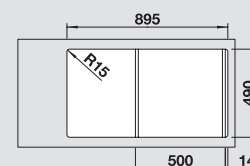

Hloubka dřezu: 190 mm

Pro spodní zabudování – věnujte pozornost stránkám 53 a 376

○ = předfrézované otvory
k proražení

F K dispozici také varianta pro
zabudování do roviny.