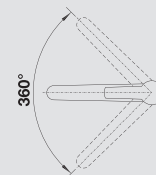

MODERN

BLANCO NEA

kovový povrch a SILGRANIT®-Look
Kompaktní baterie ve svižném designu

- Kompaktní design bohatý na kontrasty
- Vysoké raménko umožňuje snadné plnění vysokých hrnců a váz
- Rozšířený radius díky otočnému raménku o 360°
- K dodání i barevné provedení umožňující kombinace s dřezy z materiálu SILGRANIT®

BLANCO NEA

kovový povrch

SILGRANIT®-Look

SILGRANIT®-Look

chrom

519 402 tlaková

519 737 beztlaková

antracit

519 403 tlaková

šedá skála

519 412 tlaková

aluminium

519 404 tlaková

perlově šedá

520 749 tlaková

silgranit bílá

519 406 tlaková

jasmin

519 407 tlaková

běžová champagne

519 408 tlaková

tartufo

519 410 tlaková

muškát

521 731 tlaková

kávová

519 411 tlaková

Materiál/barva

Při provedení ND - s regulátorem průtoku pro ochranu bojleru

Volitelné příslušenství

filtr pro rohový ventil

128 434

1. Otočné raménko o 360°
   - Je zapotřebí otvor o $\varnothing$ 35 mm
   - Kartuš s keramickým těsněním
   - Pružné propojovací hadice o délce 450 mm a s 3/8" maticí pro mimořádně snadnou a bezpečnou montáž
   - Patentovaný perlátor podstatně redukuje usazování vodního kamene
   - Stabilizační destička zvyšuje stabilitu baterie
   - Odzkoušeno LGA*
   - Certifikace DVGW plánována*
2. pro tlakové provedení

Směšovací baterie,
dávkovače mycího prostředku