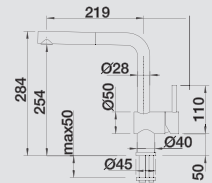

MODERN

NOVINKA

BLANCO LINUS-S Black & White Edition

Mimořádné barvy

Síla kontrastu

- Black and White: matná černá (RAL 9005) a jasná bílá (RAL 9003) pro soulad barev s okolím
- Minimalistický design
- Výsuvná sprška
- Kvalitní kovové provedení spršky
- Vysoké výtokové raménko, pro snazší plnění hrnců a váz

BLANCO LINUS-S Mimořádné barvy

černá matná
523 116 tlaková

bílá matná
523 117 tlaková

Volitelné příslušenství

filtr pro rohový ventil

128 434

vodící tyč sprchové hadice

511 920

- Otočné raménko 140°
- Je zapotřebí otvor o průměru 35 mm
- Kartuše s keramickým těsněním
- Sprchová hadice s kovovým opláštěním
- Pružné připojovací hadice o délce 450 mm a s 3/8" maticí pro mimořádně snadnou a bezpečnou montáž
- Patentovaný perlátor podstatně redukuje usazování vodního kamene
- Seriově vybaveno dvěma zpětnými ventily a tedy zabezpečeno proti nasátí špinavé vody, podle EN 1717
- Stabilizační destička zvyšuje stabilitu baterie při zabudování do nerezového dřezu
- Odzkoušeno LGA
- Certifikace DVGW plánována