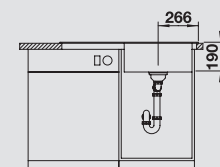

muškát
521 725

kávová
520 345

Hloubka dřezu: 190 mm

Pro spodní zabudování – věnujte pozornost stránkám 53 a 376

○ = předfrézované otvory
k proražení

F K dispozici také varianta pro
zabudování do roviny.

Volitelné příslušenství