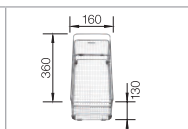

V dodávce

Volitelné příslušenství

Systém třídění odpadu

děrovaná miska nerez

krájecí deska z masivního
buku

218 313

krájecí deska z vysoce
kvalitního plastu, bílá

217 611