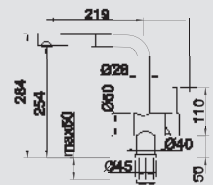

MODERN

BLANCO LINUS-S

Keramik-Look

Praktická designem i funkcností

- Minimalistický design
- Výsuvná sprcha
- Vysoké raménko pro snadné plnění hrnců a váz
- Ovládací páku lze variabilně umístit vlevo, uprostřed nebo vpravo
- Harmonické sladění barev s keramickými dřezy BLANCO

BLANCO LINUS-S Keramik-Look

Keramik-Look

Volitelné příslušenství

128 434

511 920

- Otočné raménko
- Je zapotřebí otvor Ø 35 mm
- Kartuš s keramickým těsněním
- Sprchová hadice s kovovým opláštěním
- Pružné připojovací hadice o délce 450 mm a s 3/8" maticí pro mimořádně snadnou a bezpečnou montáž
- Patentovaný perlátor podstatně redukuje usazování vodního kamene
- Sériově vybaveno dvěma zpětnými ventily a tedy zabezpečeno proti nasátí špinavé vody podle EN 1717
- Stabilizační destička zvyšuje stabilitu baterie
- Odzkoušeno LGA
- Certifikace DVGW plánována

Směšovací baterie,
dávkovače mycího prostředku