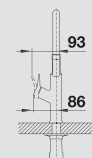

Doporučeno:
Páčka vlevo, perfektně doplňuje dřezy s vanou vpravo od armatury.