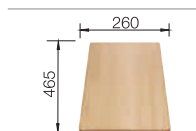

Volitelné příslušenství

krájecí deska z masivního bukového dřeva

225 685