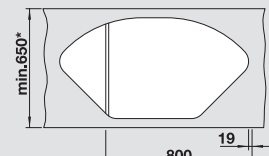

muškát
521 725

kávová
520 345

Rohová skříňka

Rovná skříňka

Hloubka dřezu: 183/120 mm

Pro lepší využití výhod těchto dřezů, doporučujeme kuchyňské baterie BLANCO s výsuvnou sprchou.

Pro spodní zabudování – věnujte pozornost stránkám 53 a 376