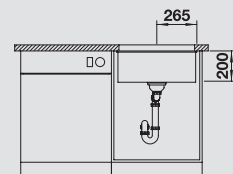

Hloubka dřezu: 200 mm

Dřezy pod desku,
dřezy do roviny s deskou