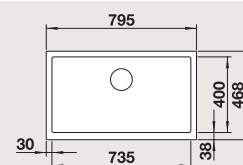

STEELART

BLANCO CRONOS XL 8-U
Nerez

Materiál/barva

Doporučená baterie
BLANCO CUCULINA-S Duo

80 cm
rozměr skříňky

Nerez
bez excentru 523 380

nerez masiv matný
519 784

✗ Ovládací* knoflík táhla výpusti není součástí dodávky Doporučená sada pro excentrické ovládání 232 459