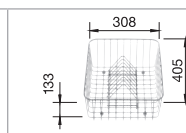

Hloubka dřezu: 190 mm

V dodávce

SmartCut krájecí deska z kompozitního plastu

Volitelné příslušenství

víceúčelová miska nerez

232 180

víceúčelový nerezový koš

223 297