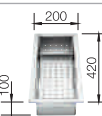

miska

219 649