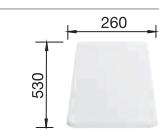

kávová/chrom
517 618

Hloubka dřezu: 190 mm
Pro spodní zabudování – věnujte pozornost stránkám 53 a 376

○ = předfrézované otvory
k proražení

Volitelné příslušenství

krájecí deska z masivního buku

218 313

krájecí deska z vysoce kvalitního plastu, bílá