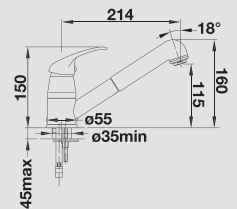

CLASSIC

BLANCO DARAS-S

kovový povrch a SILGRANIT®-Look

Oblíbený tvar

- S výsuvnou sprchou
- Vhodná pro malé dřezy
- Barevná verze perfektně sladěná se dřezy z materiálu SILGRANIT®

BLANCO DARAS-S kovový povrch

SILGRANIT®-Look

SILGRANIT®-Look

chrom

517 731 tlaková

519 724 beztlaková

antracit

517 732 tlaková

šedá skála

518 792 tlaková

aluminium

517 733 tlaková

perlově šedá

520 736 tlaková

silgranit bílá

517 735 tlaková

jasmín

517 736 tlaková

běžová champagne

517 737 tlaková

tartufo

517 741 tlaková

muškát

521 727 tlaková

kávová

517 740 tlaková

Volitelné příslušenství

filtr pro rohový ventil

128 434

vodící tyč sprchové hadice

511 920

- Otočné raménko o 90°
- Je zapotřebí otvor o $\varnothing$ 35 mm
- BLANCO Kartus s keramickým těsněním
- Pružné připojovací hadice o délce 350 mm a s 3/8" maticí pro mimořádně snadnou a bezpečnou montáž
- Sprchová hadice potažená nylonem
- Sériově vybavena dvěma zpětnými ventily a tedy zabezpečená proti nasátí špinavé vody podle EN 1717
- Odzkoušeno LGA*
- pro tlakové provedení