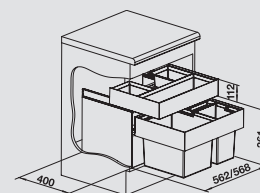

Výška montáže 474 mm (nasazené univerzální boxy jsou posunovatelné - s ohledem na odtokovou armaturu), hloubka montáže 400 mm, potřebná vnitřní velikost skříňky (hloubka) 450 mm.

- Jsou zapotřebí přední dveře bez pantů a otvorů, dávejte pozor na umístění rukojetí.
- Vhodné též pro instalaci do skříňek s kazetovými dveřmi s rámem od 40 mm.
- Při plánování respektujte výšku montáže košového systému, hloubku dřezu a z toho vyplývající minimální rozměr spodní skříňky.

Volitelné příslušenství

BLANCO SELECT Clip držák sáčků na odpad

521 300

BLANCO SELECT AutoMove elektrický systém otevírání

521 301

BLANCO MOVEX nožní ovládání

519 357

SELECT univerzální box

229 342

Košové
systémy