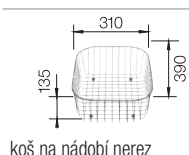

Volitelné příslušenství

koš na nádobí nerez

220 573

Systém třídění odpadu

517 467

V dodávce

TIPO 8, TIPO 8 Compact,
TIPO 8 S Compact:
odtoková armatura s prostorově úspornou
trubkou, dva 3 1/2" ventily

TIPO 8 S:
odtoková a přepadová armatura s prosto-
rově úspornou trubkou, dva 3 1/2" ventily