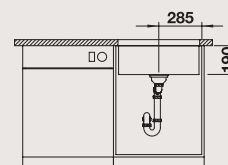

60 cm
rozměr skříňky

Hloubka dřezu: 190 mm

Volitelné příslušenství

kompozitní krájecí deska
Dampfgar jasan

233 106

Systém třídění odpadu

BLANCO SELECT 60/3 Orga

518 726