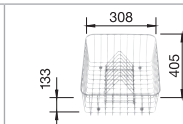

odkapávací koš na talíře
(vyjímatelný)

507 829