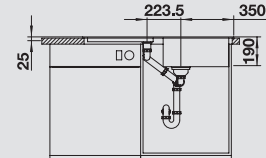

Hloubka dřezu: 190/25 mm