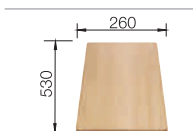

Volitelné příslušenství

Krájecí deska z masivního buku

218 313