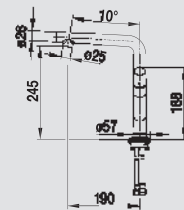

INDIVIDUAL

BLANCO YOVIS

kovový povrch

Inspirováno přírodou

- Filigránský vzhled díky přírodnímu tvaru
- Obzvláště vhodná ke dřezům s čistými konturami
- Těž dvoubarevná

BLANCO YOVIS kovový povrch

chrom
518 290 tlaková

Volitelné příslušenství

filtr pro rohový ventil

128 434

- Otočná o 360 stupňů
- Otvor 35 mm
- Kartuš s keramickým těsněním
- Přívodní hadičky 450 mm 3/8"
- Stabilizační destička
- Certifikace LGA plánována
- Odzkoušeno DVGW