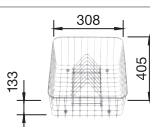

odkapávací koš na talíře (vyjímatelný)

507 829

V dodávce

MEDIAN 45 S, MEDIAN XL 6 S:
odtoková a přepáková armatura s prostorově úspornou trubkou, 3 1/2" ventil

MEDIAN 6 S:
odtoková a přepáková armatura s prostorově úspornou trubkou, dva 3 1/2" ventily