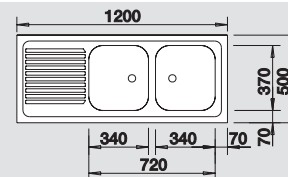

BLANCO R-ZS

Nerez přírodní lesk

BLANCO R-ZS 12 x 5 - 2 Nerez přírodní lesk	Materiál/barva	Dřez oboustranný

Nerez přírodní lesk	510 504
Dvojitá odtoková armatura 1 1/2"	137 034

velikost dřezu: 340 x 370 x 150 mm
U všech nástavných dřezů: Výška okraje 30 mm

80 cm
rozměr skříňky

Hloubka dřezu: 150/150 mm

BLANCO R-ZS 12 x 6 - 2 Nerez přírodní lesk	Materiál/barva	Dřez oboustranný

Nerez přírodní lesk	510 505
Dvojitá odtoková armatura 1 1/2"	137 034

velikost dřezu: 340 x 370 x 150 mm
Při použití 40 cm skříňky s dřezem je třeba vyříznout boční stěnu pod dřezem.
U všech nástavných dřezů: Výška okraje 30 mm

80 cm
rozměr skříňky