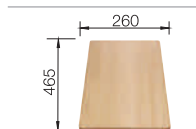

Volitelné příslušenství

krájecí deska z masivního bukového dřeva

225 685