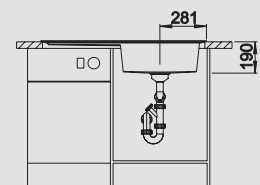

523 972 524 009

muškát
521 725

kávová
s excentrickým ovládáním,
bez příslušenství

523 973 524 011

kávová
520 345

Hloubka dřezu: 190 mm

Pro spodní zabudování – věnujte pozornost stránkám 53 a 376

○ = předfrézované otvory
k proražení