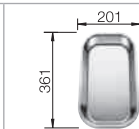

víceúčelová odkládací miska