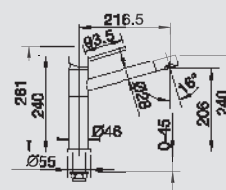

MODERN

BLANCO ALTA

kovový povrch

Estetika v nejvyšší formě

- Vysoká, štíhlá armatura v estetickém designu
- Vysoké raménko pro snadné plnění hrnců a váz
- Raménko v přední části otočné - usnadňuje plnění lahví
- Rozšířený akční rádius díky otáčení raménka v rozsahu 360°
- Vhodná ke každému nerezovému dřezu
- Nerez imitace: zvláštní sladění s nerezovými dřezy

BLANCO ALTA kovový povrch

chrom
512 319 tlaková

nerez imitace
512 321 tlaková

Volitelné příslušenství

filtr pro rohový ventil

128 434

- Jednopaková baterie 1/2"
- Otočné raménko
- Je zapotřebí otvor o $\varnothing$ 35 mm
- Pružné připojovací hadice o délce 450 mm s 3/8" maticí pro mimořádně snadnou a bezpečnou montáž
- Kartuš s keramickým těsněním
- Stabilizační destička zvyšuje stabilitu baterie
- Patentovaný perlátor podstatně redukuje usazování vodního kamene
- Odzkoušeno LGA
- Certifikace DVGW plánována

Směšovací baterie,
dávkovače mycího prostředku