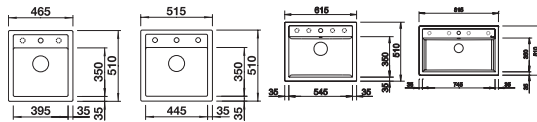

cm rozměr skříňky

45cm 50cm 60cm 80cm

Hloubka dřezu

190 mm 190 mm 190 mm 190 mm

antracit

517 156 518 521 514 197 516 629

šedá skála

518 846 518 848 518 850 518 852

aluminium

517 157 518 522 514 198 516 630

perlově
šedá

520 543 520 544 520 545 520 546

bílá

517 160 518 524 514 199 516 633

jasmin

517 161 518 525 514 592 516 634

běžová
champagne

517 162 518 526 514 194 516 635

tartufo

517 317 518 528 517 320 517 323

muškát

521 856 521 857 521 858 521 854

kávová

517 165 518 529 515 066 516 638

Doporučená baterie
BLANCO ALTA-S Compact

F K dispozici také varianta pro zabudování do roviny 247.

Pro spodní zabudování – věnujte pozornost stránkám 53 a 376

Volitelné příslušenství

Systém třídění odpadu

V dodávce