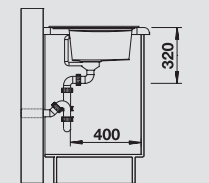

běžová champagne
520 342

tartufo
520 344

muškát
521 725

kávová
520 345

Hloubka dřezu: 190 mm

Pro spodní zabudování – věnujte pozornost stránkám 53 a 376

○ = předfrézované otvory
k proražení

F K dispozici také varianta pro
zabudování do roviny.