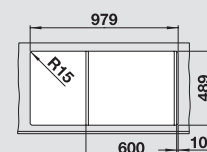

Hloubka dřezu: 175/110 mm

Nerezové
dřezy

V dodávce