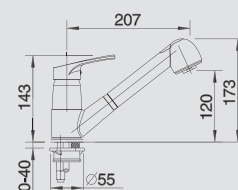

U beztlakového provedení regulátor průtoku pro ochranu bojleru.