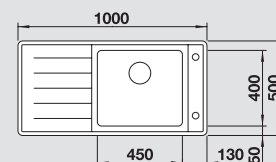

522 999 523 000

chrom
519 843

Možnost zabudování do roviny

60 cm
rozměr skříňky

Glębokość komór: 210 mm

Nerezové
dřezy

V dodávce

Volitelné příslušenství