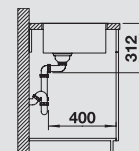

Hloubka dřezu: 190 mm

Je-li tloušťka pracovní desky větší než 15 mm, musí být prostor vyříznut ve spodní části pro přepadu

Data pro zhotovení výřezu do pracovní desky pro všechny metody montáže naleznete na našich internetových stránkách.

Dřezy pod desku,
dřezy do roviny s deskou