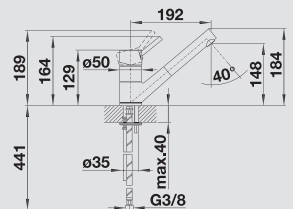

Při provedení ND - s regulátorem průtoku pro ochranu bojleru

Volitelné příslušenství

filtr pro rohový ventil

128 434

vodící tyč sprchové hadice

511 920

- Otočné raménko
- Je zapotřebí otvor Ø 35 mm
- Kartuš s keramickým těsněním
- Sprchová hadice s nylonovým opláštěním
- Pružné přípojovací hadice o délce 450 mm a s 3/8" maticí pro mimořádně snadnou montáž
- Patentovaný perlátor podstatně redukuje usazování vodního kamene
- Stabilizační destička zvyšuje stabilitu baterie
- Sériově vybaveno dvěma zpětnými ventily a tedy zabezpečeno proti nasátí špinavé vody podle EN 1717
- Odzkoušeno LGA*
- Certifikace DVGW plánována*
- pro tlakové provedení

Směšovací baterie,
dávkovače mycího prostředku