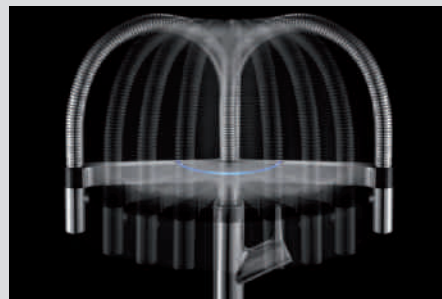

Senzor se otáčí spolu s výtokovým raménkem. Zvýšená flexibilita s velkým akčním radiusem.