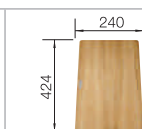

235 906

kompozitní krájecí deska jasan

230 700

skleněná krájecí deska

227 697

Systém třídění odpadu

BLANCO SOLON-IF

512 471