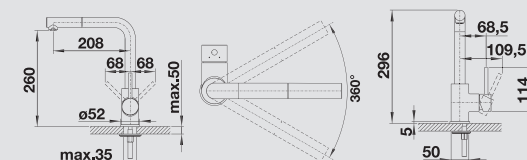

chrom
519 414 tlaková

- Rozšířený akční rádius díky raménku otočným v rozsahu 360°
- Nutné vyvrtat otvor pro baterii Ø 35 mm
- BLANCO Kartuš s keramickým těsněním
- Flexibilní přípojné hadice o délce 350 mm a 3/8" maticí pro obzvlášť snadnou a bezpečnou montáž

MODERN

BLANCO MILA

kovový povrch

Klasické a přímočaré

- Štíhlé těleso s lineárním raménkem
- Pro snadné plnění vysokých hrnců a váz
- Rozšířený akční rádius díky 360° otočnému raménku

chrom
519 810 tlaková
521 466 beztlaková

- Rozšířený akční rádius díky raménku otočným v rozsahu 360°
- Nutné vyvrtat otvor pro baterii Ø 35 mm
- BLANCO Kartuš s keramickým těsněním
- Sprchová hadice s nylonovým opláštěním
- Flexibilní přípojné hadice o délce 350 mm a 3/8" maticí pro obzvlášť snadnou a bezpečnou montáž

MODERN

BLANCO MILA-S

kovový povrch

Klasické a přímočaré

- Štíhlé těleso s lineárním raménkem
- S výsuvnou sprškou
- Pro snadné plnění vysokých hrnců a váz
- Rozšířený akční rádius díky 360° otočnému raménku