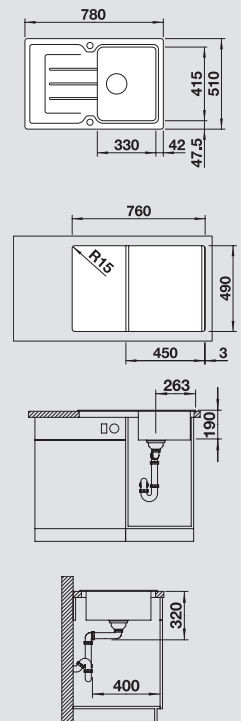

Hloubka dřezu: 190 mm

V dodávce

SmartCut krájecí deska z kompozitního plastu

Volitelné příslušenství

víceúčelová miska nerez

232 180

víceúčelový nerezový koš

223 297