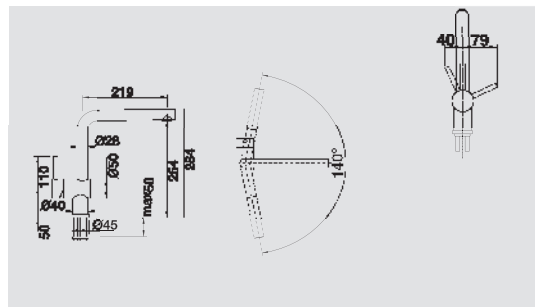

- Jednopáková baterie 1/2"
- Otočné raménko
- Je zapotřebí otvor o Ø 35 mm
- Kartuš s keramickým těsněním
- Sprchová hadice s kovovým opláštěním
- Pružné přípojovací hadice o délce 450 mm s 3/8" maticí pro mimořádně snadnou a bezpečnou montáž
- Beztlakové provedení je opatřeno omezovačem průtoku k ochraně boileru
- Patentovaný perlátor podstatně redukuje usazování vodního kamene
- Certifikace LGA plánována
- Certifikace DVGW plánována

MODERN

BLANCO LINUS-S Vario

kovový povrch

Praktická forma i funkce

- Minimalistický design
- Výsuvná sprcha
- Vysoce kvalitní kovové provedení sprchy
- Vysoké raménko pro snadné plnění hrnců a váz
- Vhodná ke každému nerezovému dřezu
- Nerez imitace: zvláštní sladění s nerezovými dřezy

- Jednopáková baterie 1/2"
- Otočné raménko
- Je zapotřebí otvor o Ø 35 mm
- Kartuš s keramickým těsněním
- Sprchová hadice s kovovým opláštěním
- Pružné přípojovací hadice o délce 450 mm s 3/8" maticí pro mimořádně snadnou a bezpečnou montáž
- Beztlakové provedení je opatřeno omezovačem průtoku k ochraně boileru
- Patentovaný perlátor podstatně redukuje usazování vodního kamene
- Odzkoušeno LGA
- Certifikace DVGW plánována

MODERN

BLANCO LINUS-S ovládací páčka vlevo

kovový povrch

Praktická forma i funkce

- Minimalistický design
- Výsuvná sprcha
- Vysoce kvalitní kovové provedení sprchy
- Vysoké raménko pro snadné plnění hrnců a váz
- Rovněž s povrchovou úpravou nerez imitace
- Vhodná ke každému nerezovému dřezu
- Nerez imitace: zvláštní sladění s nerezovými dřezy
- Model s ovládací páčkou vlevo: snazší obsluha pro leváky resp. v případě otvoru pro baterii na levé straně hlavního dřezu