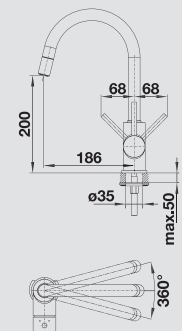

Volitelné příslušenství

128 434

511 920

- Otočné raménko o 360°
- Je zapotřebí otvor o $\varnothing$ 35 mm
- BLANCO Kartuš s keramickým těsněním
- Pružné připojovací hadice o délce 350 mm a s 3/8" maticí pro mimořádně snadnou a bezpečnou montáž
- Sprchová hadice potažená nylonem
- Stabilizační podložka ke zvýšení stability upevnění baterie při montáži do nerezových dřezů
- Sériově vybavená dvěma zpětnými ventily a tedy zabezpečena proti nasátí špinavé vody podle EN 1717
- Certifikace LGA plánována