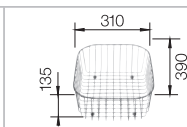

koš na nádobí nerez

220 573

517 666