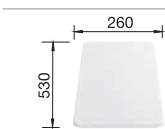

Volitelné příslušenství

krájecí deska z vysoce kvalitního plastu, bílá

217 611