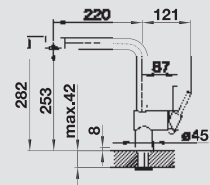

MODERN

BLANCO LINUS

kovový povrch a SILGRANIT®-Look

Praktická designem i funkcí

- Minimalistický design
- Vysoké raménko pro snadné plnění hrnců a váz
- Rozšířený akční radius díky raménku otočném v rozsahu 360°
- Ovládací páčku lze instalovat dle požadavku vlevo, uprostřed nebo vpravo
- K dodání v tlakovém i beztlakovém provedení

BLANCO LINUS kovový povrch

SILGRANIT®-Look

SILGRANIT®-Look

chrom

514 019 tlaková

514 020 beztlaková

nerez imitace

514 021 tlaková

514 022 beztlaková

nerez masiv kartáčovaný

517 183 tlaková

antracit

516 698 tlaková

šedá skála

518 814 tlaková

aluminium

516 699 tlaková

perlově šedá

520 746 tlaková

silgranit bílá

516 702 tlaková

jasмін

516 703 tlaková

běžová champagne

516 704 tlaková

tartufo

517 622 tlaková

muškát

521 742 tlaková

kávová

516 707 tlaková

Při provedení ND - s regulátorem průtoku pro ochranu bojleru

Volitelné příslušenství

filtr pro rohový ventil

128 434

1. Jednopaková baterie 1/2"
   - Otočné raménko
   - Je zapotřebí otvor o Ø 35 mm
   - Kartuš s keramickým těsněním
   - Pružné propojovací hadice o délce 450 mm a s 3/8" maticí pro mimořádně snadnou a bezpečnou montáž
   - Patentovaný perlátor podstatně redukuje usazování vodního kamene
   - Beztlakové provedení je opatřeno omezovačem průtoku k ochraně boileru
   - Stabilizační destička zvyšuje stabilitu baterie
   - Certifikace LGA plánována*
   - Certifikace DVGW plánována*
2. *pro tlakové provedení