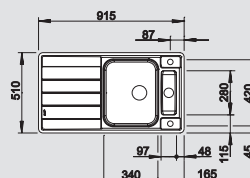

Hloubka dřezu: 175/60 mm

V dodávce

Volitelné příslušenství

Systém třídění odpadu

V dodávce

posuvná krájecí deska z bezpečnostního skla, víceúčelová nerezová miska, odtoková armatura s prostorově úspornou trubkou, 3 1/2" InFino® - ventil a 1 1/2" síťkový ventil, excentrické ovládání hlavní výpusti

miska nerez