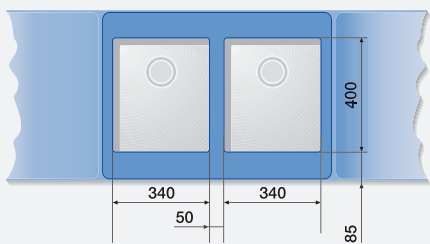

ANDANO 340-U + ANDANO 340-U + odtokové propojení 225 088

90 cm spodní skříňky