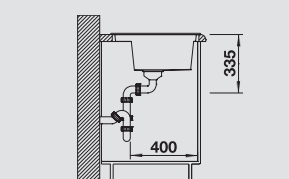

Hloubka dřezu: 205 mm
Pro spodní zabudování – věnujte pozornost stránkám 53 a 376

○ = předfrézované otvory k proražení

F K dispozici také varianta pro zabudování do roviny.