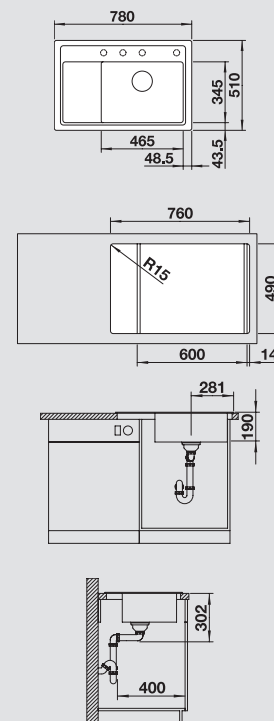

muškát
521 725

kávová
520 345

Hloubka dřezu: 190 mm
Pro spodní zabudování – věnujte pozornost stránkám 53 a 376

○ = předfrézované otvory k proražení

Volitelné příslušenství

krájecí deska kompozitní, jasan

233 679