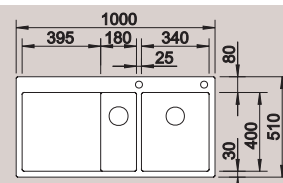

60 cm
rozměr skříňky

Hloubka dřezu: 190/130 mm

80 cm
rozměr skříňky

Hloubka dřezu: 190/190 mm

Všechny modely -IF lze za příplatek dodat s dalším otvorem (otvory). Technické detaily na dotaz, možnosti ovládání výpusti na straně 379.