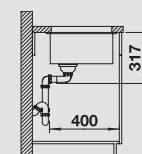

Hloubka dřezu: 200 mm

Dřezy pod desku,
dřezy do roviny s deskou