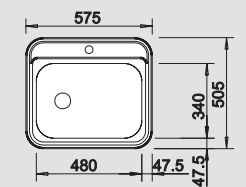

60 cm
rozměr skříňky

Nerez ocel,
kartáčovaný
bez excentru

514 646

chrom
512 322

 Možnost zabudování do roviny

Pozn.:

Provedení výřezu podle způsobu zabudování

Montáž do roviny s deskou je možná