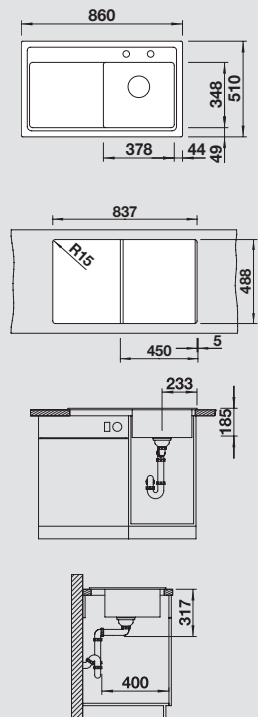

45 cm
rozměr skříňky

Hloubka dřezu: 185 mm

Otvory pro baterii a excentrické ovládání jsou k dispozici. Na str. 381 naleznete flexibilní pásku, potřebnou pro zabudování baterií a exc. ovládání do keramických dřezů.