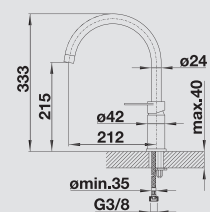

CLASSIC

BLANCO JETA

kovový povrch a SILGRANIT®-Look
Ergonomická... Praktická... Dobrá...

- Ergonomický koncept obsluhy s bočně umístěným raménkem
- Poloha ovládací páčky napravo od raménka
- Vysoké raménko pro snadnější plnění vysokých hrnců a váz
- Dodávka možná ve všech barvách SILGRANIT®

BLANCO JETA kovový povrch

SILGRANIT®-Look

SILGRANIT®-Look

Volitelné příslušenství

128 434

- Otočné raménko 360°
- Je zapotřebí otvor o průměru 35 mm
- Kartuš s keramickým těsněním
- Pružné připojovací hadice o délce 350 mm a s 3/8" maticí pro mimořádně snadnou a bezpečnou montáž
- Patentovaný perlátor podstatně redukuje usazování vodního kamene