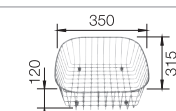

Nerez přírodní lesk 521 453

Trubkový ventil 1 1/2" 369 964

velikost dřezu: 400 x 400 x 300 mm
rozměry výřezu: 480 x 480 mm

Volitelné příslušenství

krájecí deska z masivního bukového dřeva

225 685

koš na nádobí