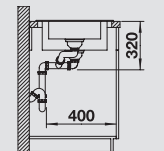

Hloubka dřezu: 190/100 mm

○ = předfrézované otvory
k proražení