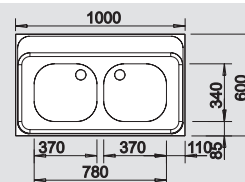

Hloubka dřezu: 150 mm

Volitelné příslušenství

odtoková armatura 1 1/2"	koš na nádobí	těsnící plastová lišta 80 cm	těsnící plastová lišta 100 cm	těsnící plastová lišta 120 cm
222 458	514 238	137 075	137 077	137 078

V dodávce

odtoková armatura 1 1/2"

Nerezové
dřezy