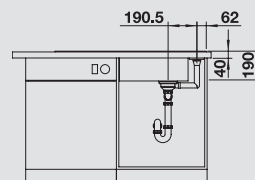

muškát
521 716

kávová
521 284

Hloubka dřezu: 190/40 mm

Pro spodní zabudování – věnujte pozornost stránkám 53 a 376

F K dispozici také varianta pro zabudování do roviny.

V dodávce

Systém třídění odpadu

V dodávce