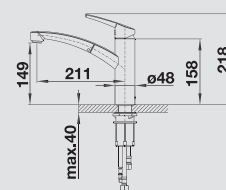

MODERN

BLANCO NEA-S

kovový povrch a SILGRANIT®-Look

Kompaktní baterie

- Kompaktní design
- Rozšířený radius díky výsuvné sprše
- Vyvýšené raménko umožňuje bezbariérovou práci a snadnější plnění hrnců a váz
- Výsuvná sprcha
- Barevné provedení ladí s barvami dřezů SILGRANIT®

BLANCO NEA-S kovový povrch

SILGRANIT®-Look

SILGRANIT®-Look

chrom
520 296 tlaková
520 297 beztlaková

antracit
520 298 tlaková

šedá skála
520 306 tlaková

aluminium
520 299 tlaková

perlově šedá
520 307 tlaková

silgranit bílá
520 300 tlaková

jasмін
520 301 tlaková

běžová champagne
520 302 tlaková

tartufo
520 304 tlaková

muškát
521 735 tlaková

kávová
520 305 tlaková

Materiál/barva

Volitelné příslušenství

filtr pro rohový ventil

128 434

vodicí tyč sprchové hadice

511 920

- Otočné raménko 145°
- Je zapotřebí otvor o průměru 35 mm
- Kartuš s keramickým těsněním
- Pružné připojovací hadice o délce 450 mm a s 3/8" maticí pro mimořádně snadnou a bezpečnou montáž
- Patentovaný perlátor podstatně redukuje usazování vodního kamene
- Stabilizační destička pro zvýšení stability kuchyňské baterie při zabudování do nerezových dřezů
- Odzkoušeno LGA*
- Certifikace DVGW plánována*
- pro tlakové provedení