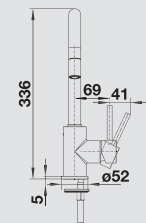

MODERN

BLANCO MIDA-S

kovový povrch a SILGRANIT®-Look

Stylový tvar

- Jemný, štíhlý a krásně zaoblený tvar baterie
- Vysoké raménko pro snadné plnění hrnců a váz
- Navrženo především k dřezům z materiálu SILGRANIT®
- Rozšířený akční radius díky 360° otočnému raménku
- Výsuvná sprcha
- Barevné provedení baterie perfektně ladí k barvě dřezu

BLANCO MIDA-S kovový povrch

SILGRANIT®-Look

SILGRANIT®-Look

Volitelné příslušenství

128 434

511 920

- Otočné raménko o 360°
- Je zapotřebí otvor o $\varnothing$ 35 mm
- BLANCO Kartuš s keramickým těsněním
- Pružné připojovací hadice o délce 350 mm a s 3/8" maticí pro mimořádně snadnou a bezpečnou montáž
- Sprchová hadice potažená nylonem
- Stabilizační podložka ke zvýšení stability upevnění baterie při montáži do nerezových dřezů
- Sériově vybavená dvěma zpětnými ventily a tedy zabezpečena proti nasátí špinavé vody podle EN 1717
- Certifikace LGA plánována