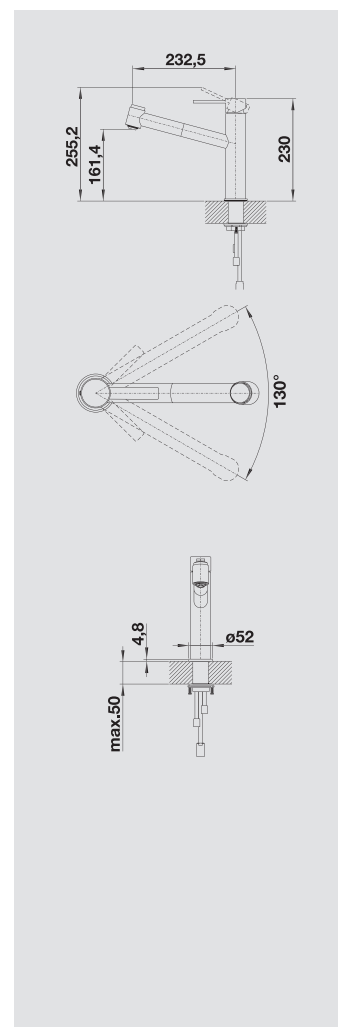

- Otočné raménko 130°
- Je zapotřebí otvor o průměru 35 mm
- Kartuš s keramickým těsněním
- Sprchová hadice s nylonovým opláštěním
- Pružné připojovací hadice o délce 450 mm a s 3/8" maticí pro mimořádně snadnou a bezpečnou montáž
- Patentovaný perlátor podstatně redukuje usazování vodního kamene
- Stabilizační destička pro zvýšení stability kuchyňské baterie při zabudování do nerezových dřezů
- Sériově vybaveno dvěma zpětnými ventily a tedy zabezpečeno proti nasátí špinavé vody podle EN 1717
- Certifikace LGA plánována
- Certifikace DVGW plánována

Směšovací baterie,
dávkovače mycího prostředku