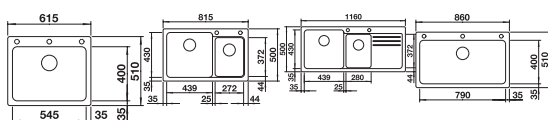

cm rozměr skříňky

60cm 80cm 80cm 90cm