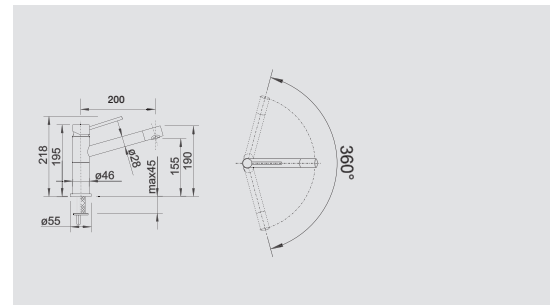

chrom
518 413 tlaková

- Otvor 35 mm
- Kartuš s keramickým těsněním
- Sprchová hadice s nylonovým opláštěním
- Opláštěná hadice
- Přívodní hadičky 750 mm
- Zpětné ventily proti nasátí špinavé vody
- Certifikace LGA plánována
- Odzkoušeno DVGW

SPECIAL

BLANCO ALTA-S-F Compact

kovový povrch

Estetika v kompaktní formě*

- K montáži před okno
- Štíhlá elegantní baterie
- Konec výtokového raménka otočný
- Kovová výsuvná sprcha

Minimální vzdálenost mezi
dřezem a okenním křídlem
je 4,5 cm.