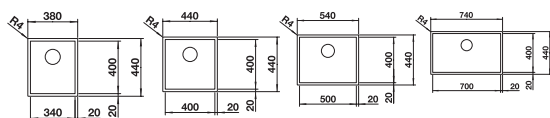

BLANCO ZEROX 340-U Durinox® 400-U Durinox® 500-U Durinox® 700-U Durinox®

Materiál/barva

cm rozměr skříňky

40cm 45cm 60cm 80cm

Hloubka dřezu

175 mm 175 mm 175 mm 185 mm

Nerez
Durinox®

521 556 521 558 521 559 521 560