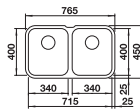

BLANCO SUPRA-U bez excentru

Nerez ocel, kartáčovaný

Klasická řada pro spodní montáž

- Individuální kombinace
- Optimální umístění výpusti a přepadu

BLANCO SUPRA
Materiál/barva

340/340-U

cm rozměr skříňky

80cm

Hloubka dřezu

175/175 mm

Nerez ocel,
kartáčovaný

519 716

Doporučená baterie
BLANCO CARENA-S

520 767

Volitelné příslušenství

pojedy TOP 235 906	víceúčelový nerezový koš 223 297	odkapávací vana s nerezovou vložkou 513 485	CapFlow™ zakrytí výpusti 517 666

V dodávce

odtoková armatura s prostorově úspornou trubkou, 3 1/2" ventil, sada úchytů