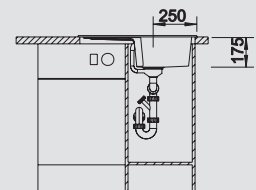

silgranit bílá
519 418

jasmín
519 419

běžová champagne
519 420

kávová
519 423

40 cm
rozměr skříňky

Hloubka dřezu: 175 mm

○ = předfrézované otvory
k proražení

Volitelné příslušenství