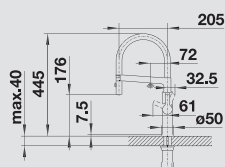

Doporučeno:
Páčka vlevo, perfektně doplňuje dřezy s vanou vpravo od armatury.