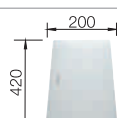

nerez masiv
hedvábný lesk
514 918

Hloubka dřezu: 190 mm

Volitelné příslušenství

pojezdy Top

235 906

krájecí deska hladké sklo
bílé

225 335

krájecí deska hladké sklo
bílé