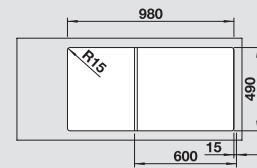

muškát/chrom

521 705

kávová/chrom

518 445

Hloubka dřezu: 190/130 mm

Pro spodní zabudování – věnujte pozornost stránkám 53 a 376

F K dispozici také varianta pro zabudování do roviny.

V dodávce