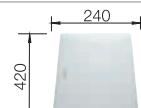

krájecí deska hladké sklo bílé

225 333

Systém třídění odpadu

BLANCO SOLON-IF

512 471

V dodávce

manuální odtoková a přepadová sada s trubicí šetřící místo, 3 1/2" košový ventil InFino®, upínací set, těsnění k zabudování