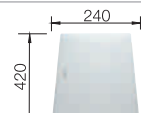

krájecí deska hladké sklo bílé

225 333

Systém třídění odpadu

512 471

V dodávce

odtoková a přepadová armatura s prostorově úspornou trubkou, 3 1/2" ventil InFino® s ručním ovládním, sada úchytů (bez těsnění)