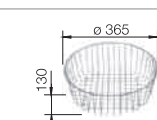

muškát/chrom
521 738

kávová/chrom
515 324

Hloubka dřezu: 180 mm

výřez dle šablony

○ = předfrézované otvory
k proražení

Volitelné příslušenství

krájecí deska z masivního
bukového dřeva

218 421