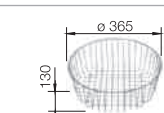

nerezový koš na nádobí

220 574