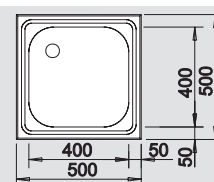

514 238

30 cm
rozměr skříňky

Hloubka dřezu: 150 mm

45 cm
rozměr skříňky

Hloubka dřezu: 150 mm

45 cm
rozměr skříňky

Hloubka dřezu: 150 mm

45 cm
rozměr skříňky