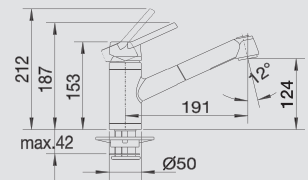

Při provedení ND - s regulátorem průtoku pro ochranu bojleru

Volitelné příslušenství

filtr pro rohový ventil

128 434

vodící tyč sprchové hadice

511 920

- Jednopáková baterie 1/2"
- Otočné raménko
- Je zapotřebí otvor Ø 35 mm
- Kartuš s keramickým těsněním
- Sprchová hadice s nylonovým opláštěním
- Pružné přípojovací hadice o délce 450 mm a s 3/8" maticí pro mimořádně snadnou montáž
- Patentovaný perlátor podstatně redukuje usazování vodního kamene
- Beztlakové provedení je opatřeno omezovačem průtoku k ochraně boileru
- Stabilizační destička zvyšuje stabilitu baterie
- Sériově vybaveno dvěma zpětnými ventily a tedy zabezpečeno proti nasátí špinavé vody podle EN 1717*
- Odzkoušeno LGA*
- pro tlakové provedení