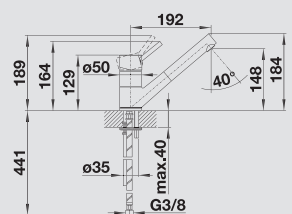

Při provedení ND - s regulátorem průtoku pro ochranu bojleru

Volitelné příslušenství

128 434

511 920

- Otočné raménko
- Je zapotřebí otvor $\varnothing$ 35 mm
- Kartuš s keramickým těsněním
- Sprchová hadice s nylonovým opláštěním
- Pružné připojovací hadice o délce 450 mm a s 3/8" maticí pro mimořádně snadnou montáž
- Patentovaný perlátor podstatně redukuje usazování vodního kamene
- Stabilizační destička zvyšuje stabilitu baterie
- Sériově vybaveno dvěma zpětnými ventily a tedy zabezpečeno proti nasátí špinavé vody podle EN 1717
- Odzkoušeno LGA
- Certifikace DVGW plánována