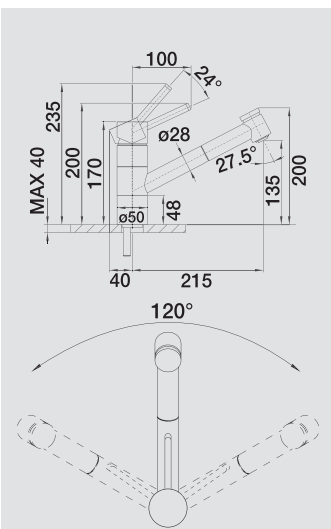

Při provedení ND - s regulátorem průtoku pro ochranu bojleru

Volitelné příslušenství

filtr pro rohový ventil

128 434

vodicí tyč sprchové hadice

511 920

- Otočné raménko
- Je zapotřebí otvor o $\varnothing$ 35 mm
- Kartuš s keramickým těsněním
- Sprchová hadice s kovovým opláštěním
- Pružné propojovací hadice o délce 450 mm a s 3/8" maticí pro mimořádně snadnou a bezpečnou montáž
- Patentovaný perlátor podstatně redukuje usazování vodního kamene
- Stabilizační destička zvyšuje stabilitu baterie
- Sériově vybaveno dvěma zpětnými ventily a tedy zabezpečeno proti nasátí špinavé vody podle EN 1717
- Odzkoušeno LGA*
- Odzkoušeno DVGW*
- pro tlakové provedení