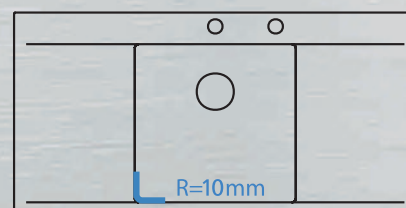

BLANCO FLOW-IF – k zabudování shora nebo do roviny

BLANCO FLOW-IF zaujme svojí výjimečností a překvapivou symetrií.