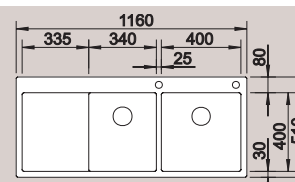

60 cm
rozměr skříňky

Hloubka dřezu: 190/130 mm

80 cm
rozměr skříňky

Hloubka dřezu: 190/190 mm

Všechny modely -IF lze za příplatek dodat s dalším otvorem (otvory). Technické detaily na dotaz, možnosti ovládání výpusti na straně 379.