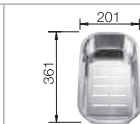

víceúčelová miska

224 787