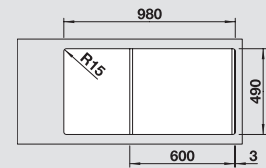

jasmín 520 341

běžová champagne 520 342

tartufo 520 344

muškát 521 725

kávová 520 345

Hloubka dřezu: 190 mm

Volitelné příslušenství

SmartCut krájecí deska z kompozitního plastu