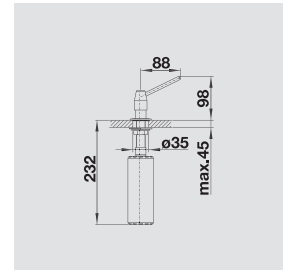

BLANCO TANGO

kovový povrch

- Pohodlně plněné shora
- Praktické příslušenství dřezů

BLANCO TANGO	Materiál/barva	Materiál/barva	

- požadovaný otvor 35 mm
- objem: 300 ml

BLANCO TORRE

kovový povrch

- Pohodlně plněné shora
- Praktické příslušenství dřezů
- Nerez imitace: mimořádné sladění s nerezovými dřezy

BLANCO TORRE	Materiál/barva	Materiál/barva	Materiál/barva	

- požadovaný otvor 35 mm
- objem: 300 ml

Směšovací baterie,
dávkovače mycího prostředku