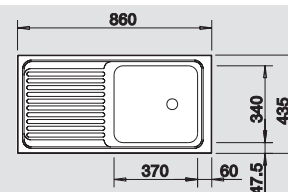

514 238

30 cm
rozměr skříňky

Hloubka dřezu: 150 mm

45 cm
rozměr skříňky

Hloubka dřezu: 150 mm

45 cm
rozměr skříňky

Hloubka dřezu: 150 mm

45 cm
rozměr skříňky