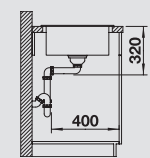

Hloubka dřezu: 190 mm

Pro spodní zabudování – věnujte pozornost stránkám 53 a 376

○ = předfrézované otvory
k proražení

Volitelné příslušenství

Systém třídění odpadu