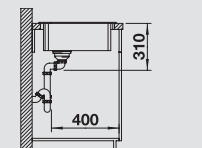

Hloubka dřezu: 180/27 mm

Pro spodní zabudování – věnujte pozornost stránkám 53 a 376

výřez dle šablony

○ = předfrézované otvory
k proražení

Volitelné příslušenství

Systém třídění odpadu