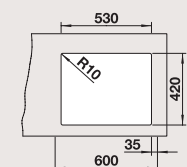

60 cm
rozměr skříňky

Hloubka dřezu: 190 mm

Volitelné příslušenství

kompozitní krájecí deska
Dampfgar jasan

233 106

Systém třídění odpadu

BLANCO SELECT 60/3 Orga

518 726