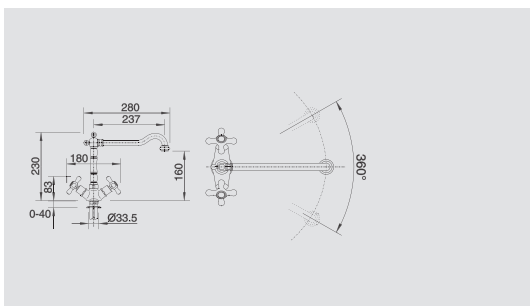

BLANCO TRADON kovový povrch

- Otočné raménko
- Je zapotřebí otvor o Ø 35 mm
- Kartuš s keramickým těsněním
- Pružné propojovací hadice o délce 450 mm a s 3/8" maticí pro mimořádně snadnou a bezpečnou montáž
- Patentovaný perlátor podstatně redukuje usazování vodního kamene
- Stabilizační destička zvyšuje stabilitu baterie
- Odzkoušeno LGA
- Certifikace DVGW plánována

CLASSIC

BLANCO TRADON

kovový povrch

Aktuální ovládání v tradičním tvaru

- Klasické provedení
- Mimořádně vhodné do venkovského moderního stylu
- Komfortní jednopákové provedení
- Perfektně sladěná s keramickým dřezem BLANCO PANOR 60