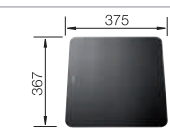

krájecí deska sklo černé