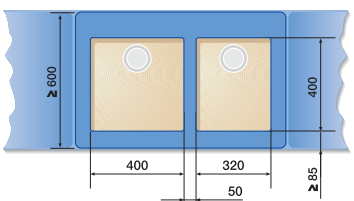

90 cm spodní skříňky

SUBLINE 400-U SUBLINE 320-U