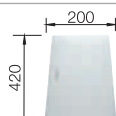

nerez masiv
hedvábný lesk
514 918

Excentrické ovládání výpusti PushControl® je zahrnuto v dodávce

45 cm
rozměr skřínky

Hloubka dřezu: 190 mm

Volitelné příslušenství

pojedy Top

235 906

krájecí deska hladké sklo
bílé