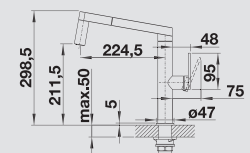

INDIVIDUAL

BLANCO PANERA-S

kovový povrch

Preciznost v nerez

- Designová baterie s elegancí a estetičností materiálu
- Inovativní koncept obsluhy, komfortní vysunování sprchy
- Přepínání proudu vody na sprchový kužel pomocí přepínače
- Úspora energie díky základnímu nastavení ovládací páčky na „studený start“
- Opticky perfektně integrovaný přepínač
- Vysokohodnotné provedení v masivním nerez, kartáčovaný povrch

Volitelné příslušenství

128 434

511 920

- Otočná hlavice 160°
- Zapotřebí otvor o průměru 35 mm
- Kartuš s keramickým těsněním
- Sprchová hadice s kovovým opláštěním
- Flexibilní připojovací hadice o délce 560 mm a 3/8" maticí pro obzvláště snadnou a bezpečnou montáž
- Patentovaný perlátor podstatně redukuje usazování vodního kamene
- Stabilizační podložka zvyšuje stabilitu baterie při montáži na nerezových dřezech
- Sériově vybavena zpětným ventilem a tedy zabezpečena proti zpětnému nasátí špinavé vody podle EN 1717
- Certifikace LGA plánována
- Certifikace DVGW plánována