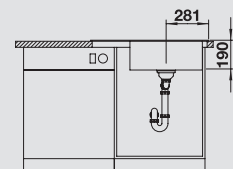

muškát
521 725

kávová
520 345

Hloubka dřezu: 190 mm
Pro spodní zabudování – věnujte pozornost stránkám 53 a 376

○ = předfrézované otvory
k proražení

V dodávce

Volitelné příslušenství

Systém třídění odpadu

V dodávce