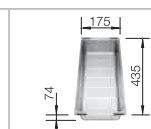

miska nerez

227 689