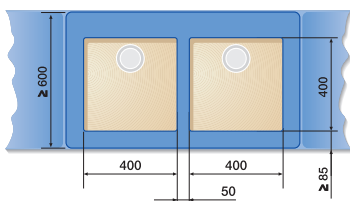

100 cm spodní skříňky

SUBLINE 400-U SUBLINE 400-U