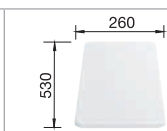

Krájecí deska z vysoce kvalitního plastu, bílá

217 611