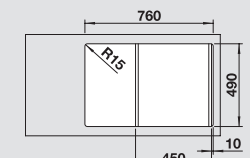

muškát/chrom

521 705

kávová/chrom

518 445

Hloubka dřezu: 190 mm
Pro spodní zabudování – věnujte pozornost stránkám 53 a 376

F K dispozici také varianta pro zabudování do roviny.

V dodávce

krájecí deska kompozitní, jasan