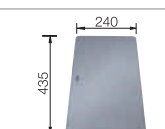

skleněná krájecí deska

227 697