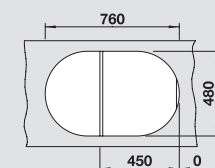

Hloubka dřezu: 180 mm

výřez dle šablony

○ = předfrézované otvory
k proražení