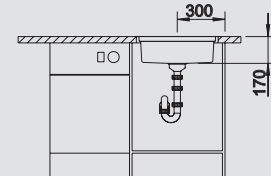

BLANCO RONIS-IF
Nerez, hedvábný lesk

Materiál/barva

Doporučená baterie
BLANCO CARENA-S

60 cm
rozměr skříňky

Nerez, hedvábný lesk 523 016
bez excentru

chrom 520 767

Možnost zabudování do roviny

Hloubka dřezu: 170 mm