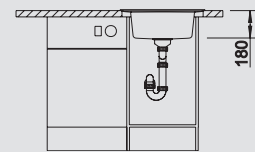

muškát/chrom
521 712

kávová/chrom
520 979

Průměr dřezu: Ø 535 mm

výřez dle šablony
○ = předfrézované otvory
k proražení

Volitelné příslušenství

Systém třídění odpadu

V dodávce

krájecí deska z masivního
bukového dřeva