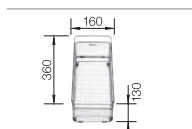

Volitelné příslušenství

Systém třídění odpadu

víceúčelový nerezový koš

223 297