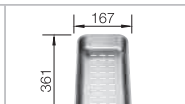

víceúčelová miska nerez

223 077