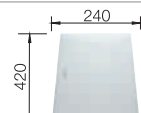

krájecí deska hladké sklo bílé

225 333

Systém třídění odpadu

BLANCO SOLON-IF

512 471

V dodávce

odtoková a přepadová armatura s prostorově úspornou trubkou, 3 1/2" ventil InFino® s ručním ovládáním*, sada úchytů (bez těsnění)