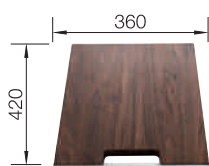

219 650

krájecí deska
hladké sklo bílé

225 335

krájecí deska
hladké sklo bílé

225 333

pojezdy Top
Umístěné na okraji, tímto
je vytvořena druhá pracovní
úroveň dřezu.

235 906

krájecí deska z ořechového dřeva s nerezovým
držadlem, vhodná pro ZEROX /CLARON dřezy
a stohovatelná na vkládatelný odkap