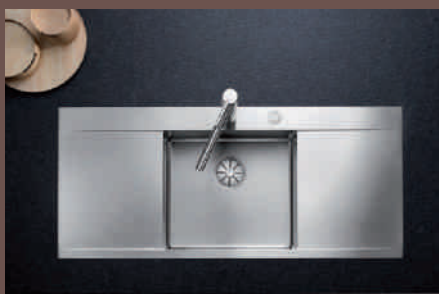

Exkluzivní dřezy výjimečného minimalistického designu v malých sériích. Masivní nerezové pracovní desky přesně podle Vašich přání. To je BLANCO STEELART. Tento rozmanitý produktový program okouzluje jedinečnou estetikou a výjimečným tvarem a díky tomu udává stále nové trendy v kuchyňském designu. Takovým způsobem dělají dojem např. BLANCO ATTIKA dřezy díky elegantnímu vyvýšenému ATTIKA okraji, který dřezu propůjčuje neobyčejný charakter.