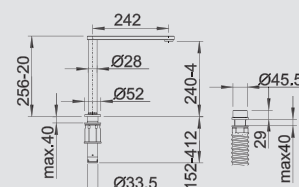

Upozornění:

Minimální možný odstup středů baterie a ovládací je 70 mm
Maximální možný odstup středů baterie a ovládací je 500 mm
Potřebná hloubka montáže BLANCO ELOSCOPE-F II je 470 mm, jinak může dojít ke kolizi např. s košovým systémem, bojlerem atd.
Minimální odstup dřezu a okenního křídla je 3 cm.

Směšovací baterie,
dávkovače mycího prostředku