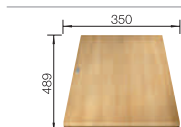

muškát/chrom

521 705

kávová/chrom

518 445

Hloubka dřezu: 190/130 mm

Pro spodní zabudování – věnujte pozornost stránkám 53 a 376

F K dispozici také varianta pro zabudování do roviny.

V dodávce