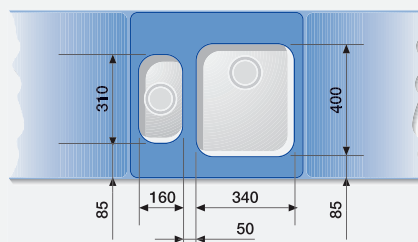

BLANCO SUPRA

60 cm spodní skříňky