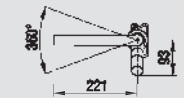

INDIVIDUAL

BLANCO YOVIS

kovový povrch

Inspirováno přírodou

- Filigránský vzhled díky přírodnímu tvaru
- Obzvláště vhodná ke dřezům s čistými konturami
- Těž dvoubarevná

BLANCO YOVIS kovový povrch

chrom
518 290 tlaková

Volitelné příslušenství

filtr pro rohový ventil

128 434

- Otočná o 360 stupňů
- Otvor 35 mm
- Kartuš s keramickým těsněním
- Přívodní hadičky 450 mm 3/8"
- Stabilizační destička
- Certifikace LGA plánována
- Odzkoušeno DVGW