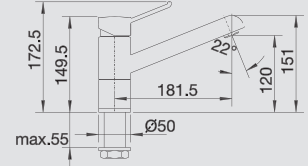

Volitelné příslušenství

filtr pro rohový ventil

128 434

1. Jednopaková baterie 1/2"
   - Otočné raménko
   - Je zapotřebí otvor Ø 35 mm
   - Kartuš s keramickým těsněním
   - Pružné připojovací hadice o délce 450 mm a s 3/8" maticí pro mimořádně snadnou montáž
   - Patentovaný perlátor podstatně redukuje usazování vodního kamene
   - Beztlakové provedení je opatřeno omezovačem průtoku k ochraně boileru
   - Stabilizační destička zvyšuje stabilitu baterie
   - Certifikace LGA plánována*
   - Certifikace DVGW plánována*
2. pro tlakové provedení

Směšovací baterie,
dávkovače mycího prostředku