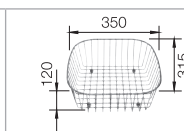

Volitelné příslušenství

Krájecí deska z masivního buku

218 313

Krájecí deska z vysoce kvalitního plastu, bílá

217 611

Krájecí deska s výřezem pro misku z vysoce kvalitního plastu, bílá 430 x 365 mm

217 610

koš na nádoby