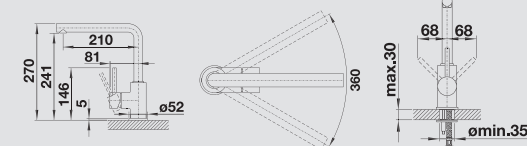

MODERN

BLANCO MILA

kovový povrch

Klasické a přímočaré

- Štíhlé těleso s lineárním raménkem
- Pro snadné plnění vysokých hrnců a váz
- Rozšířený akční rádius díky 360° otočnému raménku

BLANCO MILA-S kovový povrch