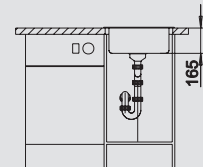

Průměr dřezu: Ø 450 mm

Pro spodní zabudování – věnujte pozornost stránkám 53 a 376