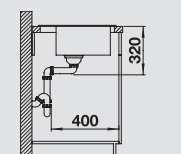

muškát
521 725

kávová
520 345

Hloubka dřezu: 190 mm

Pro spodní zabudování – věnujte pozornost stránkám 53 a 376

○ = předfrézované otvory
k proražení

F K dispozici také varianta pro
zabudování do roviny.

Volitelné příslušenství