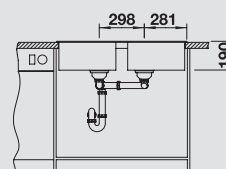

Hloubka dřezu: 190/190 mm
Pro spodní zabudování – věnujte pozornost stránkám 53 a 376

○ = předfrézované otvory
k proražení