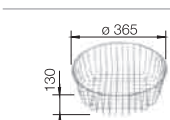

Volitelné příslušenství

nerezový koš na nádobí

220 574