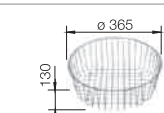

nerezový koš na nádobí

220 574