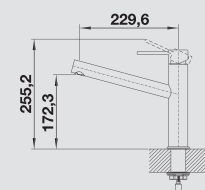

MODERN

BLANCO AMBIS

NOVINKA

kovový povrch

Čistý design se silou elegance

- Kvalitní provedení v masivním nerez, kartáčovaný povrch
- Čistý design baterie určené pro moderní kuchyň
- Flexibilita a jednoduché používání díky vysoce posazenému výtokovému otvoru
- K dispozici také s výsuvnou sprškou a přepínáním proudu sprchy

BLANCO AMBIS kovový povrch

nerez masiv kartáčovaný
523 118 tlaková

Volitelné příslušenství

filtr pro rohový ventil

128 434

- Otočné raménko 360°
- Je zapotřebí otvor o průměru 35 mm
- Kartuš s keramickým těsněním
- Pružné připojovací hadice o délce 450 mm a s 3/8" maticí pro mimořádně snadnou a bezpečnou montáž
- Patentovaný perlátor podstatně redukuje usazování vodního kamene
- Stabilizační destička pro zvýšení stability kuchyňské baterie při zabudování do nerezových dřezů
- Certifikace LGA plánována
- Certifikace DVGW plánována