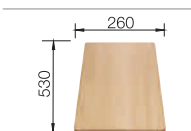

Volitelné příslušenství

krájecí deska z masivního buku

218 313