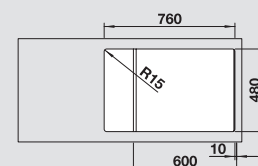

Hloubka dřezu: 190 mm
Pro spodní zabudování – věnujte pozornost stránkám 53 a 376

○ = předfrézované otvory
k proražení