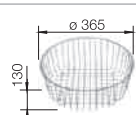

Hloubka vany 165 mm

Nerezové
dřezy

Volitelné příslušenství

Systém třídění odpadu

krájecí deska z masivního
bukového dřeva

218 421

nerezový koš na nádobí

220 574