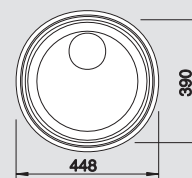

Průměr dřezu: Ø 448 mm

Hloubka vany 165 mm

Nerezové
dřezy

Volitelné příslušenství

Systém třídění odpadu