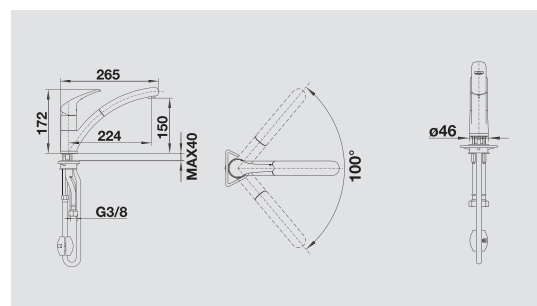

* pro tlakové provedení

CLASSIC

BLANCO BRAVON-S

kovový povrch

Klasický a nadčasový vzhled

- Vyšší, obloukovité a dlouhé raménko umožňuje bezbariérové pracovní postupy
- Ergonomicky tvarovaná ovládací páčka
- Doporučeno obzvláště pro malé, kompaktní dřezy