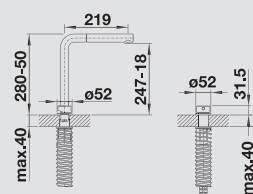

Upozornění:

Minimální možný odstup od středu otvoru činí 70 mm.
Maximální možný odstup od středu otvoru činí 500 mm.
Potřebná hloubka montáže BLANCO PERISCOPE-S-F II je 450 mm (včetně sprchové hadice), jinak může dojít ke kolizi např. s košovým systémem, bojlerem atd.
Minimální odstup dřezu a okenního křídla je 5 cm.

Volitelné příslušenství

filtr pro rohový ventil

128 434

vodící tyč sprchové hadice

511 920

- Se zapustitelným a otočným raménkem
- Jsou zapotřebí 2 otvory Ø 35 mm pro baterii a ovládací páčku
- Kartuš s keramickým těsněním
- Sprchová hadice s kovovým opláštěním
- Pružné připojovací hadice o délce 750 mm a s 3/8" maticí pro mimořádně snadnou a bezpečnou montáž
- Patentovaný perlátor podstatně redukuje usazování vodního kamene
- Sériově vybaveno dvěma zpětnými ventily a tedy zabezpečeno proti nasátí špinavé vody podle EN 1717
- Certifikace LGA plánována
- Odzkoušeno DVGW

Směšovací baterie,
dávkovače mycího prostředku