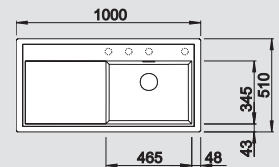

523 972 524 009

muškát
521 725

kávová
s excentrickým ovládáním,
bez příslušenství

523 973 524 011

kávová
520 345

Hloubka dřezu: 190 mm

Pro spodní zabudování – věnujte pozornost stránkám 53 a 376

○ = předfrézované otvory
k proražení