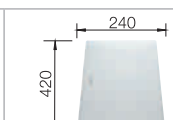

krájecí deska hladké sklo bílé

225 333