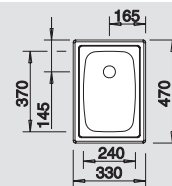

514 238

30 cm
rozměr skříňky

Hloubka dřezu: 150 mm

45 cm
rozměr skříňky

Hloubka dřezu: 150 mm

45 cm
rozměr skříňky

Hloubka dřezu: 150 mm

45 cm
rozměr skříňky