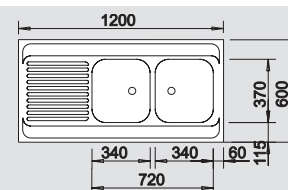

Hloubka dřezu: 150/150 mm

BLANCO Z 8 x 5 Nerez přírodní lesk	Materiál/barva

Nerez přírodní lesk	518 219
Dvojitá odtoková armatura 1 1/2"	504 748

velikost dřezů: 340 x 370 x 150 mm
U všech nástavných dřezů: výška okraje 30 mm.

80 cm
rozměr skříňky