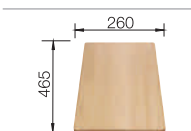

Nerezové
dřezy

Volitelné příslušenství

krájecí deska z masivního
bukového dřeva

225 685

koš na nádoby

514 238

Systém třídění odpadu

BLANCO BOTTON Pro 45/2
Automatic