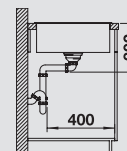

muškát
521 716

kávová
521 284

Hloubka dřezu: 190/40 mm

Pro spodní zabudování – věnujte pozornost stránkám 53 a 376

F K dispozici také varianta pro zabudování do roviny.

V dodávce

Systém třídění odpadu

V dodávce