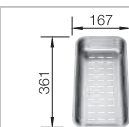

víceúčelová miska nerez

223 077