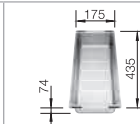

miska nerez

227 689