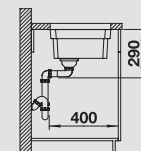

Hloubka dřezu: 190 mm

V dodávce

Volitelné příslušenství

Systém třídění odpadu