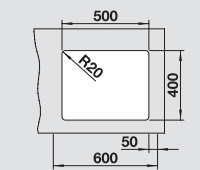

Hloubka dřezu: 200 mm

Dřezy pod desku,
dřezy do roviny s deskou