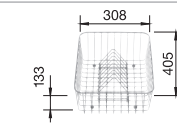

odkapávací koš na talíře (vyjímatelný)

507 829