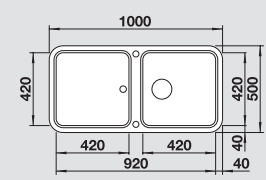

Hloubka dřezu: 190/25 mm