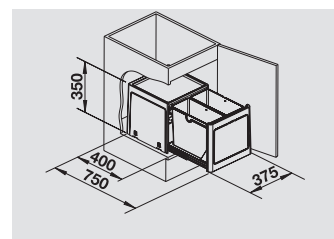

Montážní pokyny pro instalaci BLANCO BOTTON Pro Manual:

- Při plánování je nutné vzít v úvahu šířku pantů dvířek
- Hloubka montáže 400 mm
- Výška montáže 350 mm

26 l

BLANCO BOTTON Pro 60/3
Manual

Materiál/barva

60 cm
rozměr skříňky

BLANCO BOTTON Pro 60/3 517 469
Manual

V dodávce

celá sestava z kvalitního plastu, 3 x 13 l nádoby, montážní příslušenství