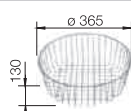

nerezový koš na nádobí

220 574