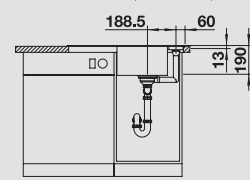

muškát/chrom

521 705

kávová/chrom

518 445

Hloubka dřezu: 190 mm
Pro spodní zabudování – věnujte pozornost stránkám 53 a 376

F K dispozici také varianta pro zabudování do roviny.

V dodávce

krájecí deska kompozitní, jasan