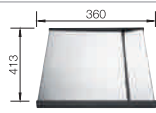

odkapní plech nerez

223 067