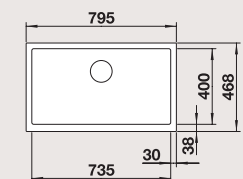

BLANCO CRONOS XL 8-IF
Nerez

Materiál/barva

Doporučená baterie
BLANCO CUCULINA-S Duo

80 cm
rozměr skříňky

Nerez
bez excentru 523 381

nerez masiv matný
519 784

✗ Ovládací* knoflík táhla výpusti není součástí dodávky Doporučená sada pro excentrické ovládání 232 459