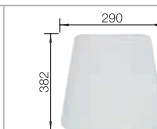

krájecí deska

225 469