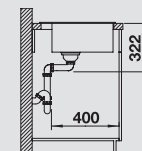

Průměr dřezu: Ø 500 mm

○ = předfrézované otvory
k proražení

Volitelné příslušenství

Systém třídění odpadu