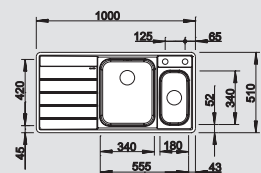

BLANCO AXIS III 6 S-IF BLANCO AXIS III 6 S-IF Edition

Nerez, hedvábný lesk

System os - jedinečně ergonomický

- Atraktivní současný vzhled, velkorysé plochy, jasné linie
- Prostorný dřez s plochým okrajem, odkapávací plocha pro bezpečné odkládání sklenic a jiného snadno poškoditelného nádobí
- Plynulé a ergonomické pracovní plochy podél dvou os
- Posuvná krájecí deska
- Závěsná multifunkční miska, volně umístitelná ve dřezu
- Kvalitní a hygienický přepad C-overflow®, odtokový systém InFino® elegantně integrovaný pro snadnou údržbu

BLANCO AXIS III 6 S-IF
Nerez, hedvábný lesk

Materiál/barva

Dřez
vpravo

Dřez
vlevo

Doporučená baterie
BLANCO FELISA-S

60 cm
rozměr skříňky

Nerez, hedvábný lesk
s excentrem, s přísl.

522 104 522 105

chrom
520 336

Možnost zabudování do roviny

Hloubka dřezu: 175/110 mm

V dodávce

Volitelné příslušenství

System třídění odpadu

V dodávce

víceúčelová miska

skleněná krájecí deska bílá

krájecí deska

225 469

odkapávací koš na talíře
(vyjímatelný)

507 829

BLANCO SELECT 60/3 Orga

518 726

posuvná krájecí deska z bezpečnostního skla, víceúčelová nerezová miska (lze zavěsit i do hlavního dřezu), odtoková armatura s prostorově úspornou trubicí, 3 1/2" InFino® - ventily, excentrické ovládání hlavní výpusti

BLANCO AXIS III 6 S-IF
Edition Nerez, hedvábný lesk

Materiál/barva

Dřez
vpravo

Dřez
vlevo

Doporučená baterie
BLANCO FELISA-S

60 cm
rozměr skříňky

Nerez, hedvábný lesk
s excentrem, s přísl.

522 106 522 107

chrom
520 336

Možnost zabudování do roviny

Hloubka dřezu: 175/110 mm

V dodávce

Volitelné příslušenství

System třídění odpadu

V dodávce

krájecí deska ořech

víceúčelová miska

víceúčelová odkládací miska

odkapávací koš na talíře
(vyjímatelný)

507 829

BLANCO SELECT 60/2 Orga

518 725