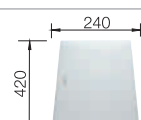

krájecí deska hladké sklo bílé

225 333

Systém třídění odpadu

BLANCO SOLON-IF

512 471

V dodávce

manuelní odtoková a přepadová sada s trubicí šetřící místo, 3 1/2" košový ventil InFino®, upínací set, těsnění k zabudování