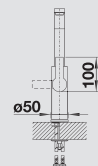

MODERN

BLANCO RODALIS

NOVINKA

kovový povrch

Jasný výraz

- Důsledně geometrický design baterie pro jasné řešení kuchyně
- Jednoduše řešené raménko baterie, postranní ovládací páčka
- Pro snadné plnění vysokých hrnců a váz
- Rozšířený akční radius díky 360° otočnému raménku

BLANCO RODALIS kovový povrch

chrom
523 125 tlaková

Volitelné příslušenství

filtr pro rohový ventil

128 434

- Otočné raménko o 360°
- Je zapotřebí otvor o $\varnothing$ 35 mm
- Kartuš s keramickým těsněním
- Pružné přípojovací hadice o délce 450 mm a s 3/8" maticí pro mimořádně snadnou montáž
- Patentovaný perlátor podstatně reguluje usazování vodního kamene
- Stabilizační destička zvyšuje stabilitu baterie
- Certifikace LGA plánována
- Certifikace DVGW plánována