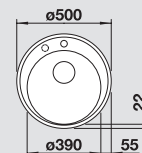

Průměr dřezu: Ø 500 mm

○ = předfrézované otvory
k proražení

Volitelné příslušenství

Systém třídění odpadu