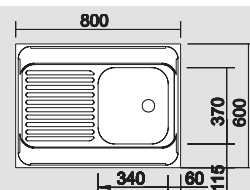

Hloubka dřezu: 150 mm

BLANCO R-ES 9 x 6 Nerez přírodní lesk	Materiál/barva	Dřez oboustranný

Nerez přírodní lesk	510 501
Odtoková armatura 1 1/2"	222 458

velikost dřezu: 340 x 370 x 150 mm
Při použití 40 cm skříňky s dřezem je třeba vyříznout boční stěnu pod dřezem.
U všech nástavných dřezů: Výška okraje 30 mm

40 cm
rozměr skříňky