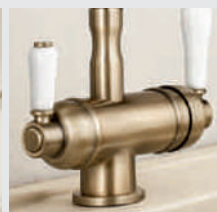

mosaz kartáčovaná

povrch dřezu