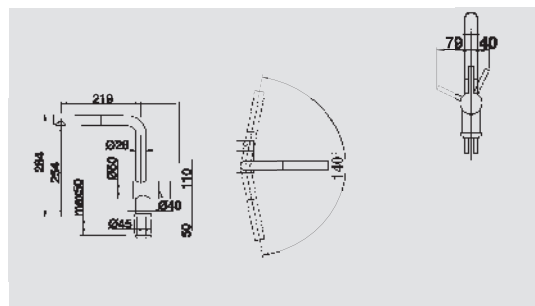

BLANCO LINUS-S kovový povrch
ovládací páčka vlevo

- Jednopáková baterie 1/2"
- Otočné raménko
- Je zapotřebí otvor o Ø 35 mm
- Kartuš s keramickým těsněním
- Sprchová hadice s kovovým opláštěním
- Pružné přípojovací hadice o délce 450 mm s 3/8" maticí pro mimořádně snadnou a bezpečnou montáž
- Beztlakové provedení je opatřeno omezovačem průtoku k ochraně boileru
- Patentovaný perlátor podstatně redukuje usazování vodního kamene
- Odzkoušeno LGA
- Certifikace DVGW plánována

MODERN

BLANCO LINUS-S ovládací páčka vlevo

kovový povrch

Praktická forma i funkce

- Minimalistický design
- Výsuvná sprcha
- Vysoce kvalitní kovové provedení sprchy
- Vysoké raménko pro snadné plnění hrnců a váz
- Rovněž s povrchovou úpravou nerez imitace
- Vhodná ke každému nerezovému dřezu
- Nerez imitace: zvláštní sladění s nerezovými dřezy
- Model s ovládací páčkou vlevo: snazší obsluha pro leváky resp. v případě otvoru pro baterii na levé straně hlavního dřezu