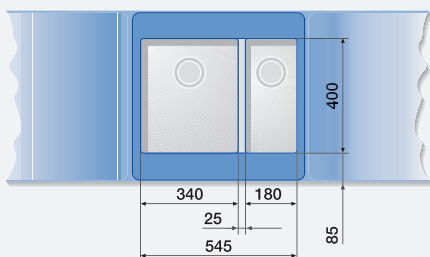

Dřezy pod desku BLANCO UNDERLINE – příklady plánování

Individuální plánování a možnosti kombinování dřezů pod desku

BLANCO ANDANO

60 cm spodní skříňky

ANDANO 340/180-U