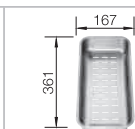

víceúčelová miska nerez

223 077