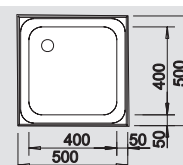

Hloubka dřezu: 300 mm

V dodávce

odtoková armatura 1 1/2"