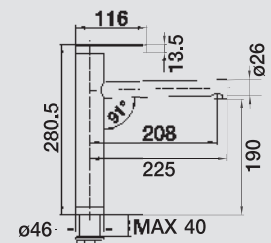

BLANCO LINEE kovový povrch

chrom
517 594 tlaková

nerez masiv hedvábný lesk
517 595 tlaková

nerez masiv matný
517 596 tlaková

- Otočné raménko
- Je zapotřebí otvor o \varnothing 35 mm
- Kartuš s keramickým těsněním
- Pružné propojovací hadice o délce 450 mm a s 3/8" maticí pro mimořádně snadnou a bezpečnou montáž
- Patentovaný perlátor podstatně redukuje usazování vodního kamene
- Stabilizační destička zvyšuje stabilitu baterie
- Odkoušeno LGA
- Odkoušeno DVGW