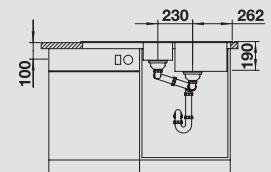

Hloubka dřezu: 190/100 mm

○ = předfrézované otvory
k proražení