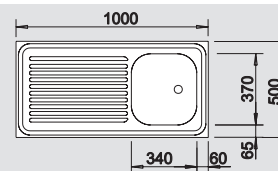

Hloubka dřezu: 150 mm

BLANCO R-ES 10 x 6 Nerez přírodní lesk	Materiál/barva	Dřez oboustranný

Nerez přírodní lesk	510 503
Odtoková armatura 1 1/2"	222 458

velikost dřezu: 340 x 370 x 150 mm
Při použití 40 cm skříňky s dřezem je třeba vyříznout boční stěnu pod dřezem.
U všech nástavných dřezů: Výška okraje 30 mm

40 cm
rozměr skříňky