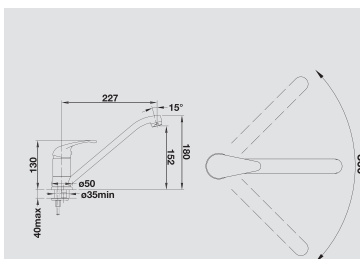

chrom
521 752 tlaková

- Otočné raménko 80°
- Je zapotřebí otvor o průměru 35 mm
- Kartuš s keramickým těsněním
- Pružné přípojovací hadice o délce 750 mm a s 3/8" matiči pro mimořádně snadnou a bezpečnou montáž
- Sprchová hadice opláštěná nylonem
- Sériově vybaveno zpětným ventilem a tedy zabezpečeno proti nasátí špinave vody podle EN 1717

SPECIAL

BLANCO DARAS-S-F

kovový povrch

Oblíbený tvar

- Pro montáž před okno
- Jednoduchá obsluha: směrem vzhůru vytáhnout a odložit na bok
- Nastupující model
- S výsuvnou sprchou
- Vhodný pro malé dřezy
- Rádus otočného raménka 80°

Minimální vzdálenost mezi dřezem a okenním křídlem je 4 cm.