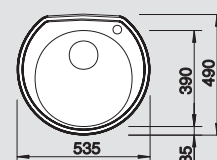

Průměr dřezu: Ø 535 mm
Hloubka dřezu 180 mm

Výřez podle šablony

Volitelné příslušenství

Systém třídění odpadu