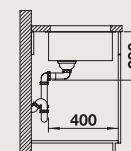

60 cm
rozměr skříňky

Hloubka dřezu: 190 mm

Volitelné příslušenství

kompozitní krájecí deska
Dampfgar jasan

233 106

Systém třídění odpadu

BLANCO SELECT 60/3 Orga

518 726