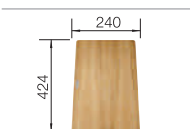

kompozitní krájecí deska
jasan

230 700