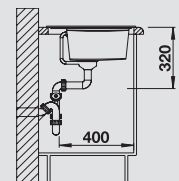

523 972 524 009

muškát
521 725

kávová
s excentrickým ovládáním,
bez příslušenství

523 973 524 011

kávová
520 345

Hloubka dřezu: 190 mm

Pro spodní zabudování – věnujte pozornost stránkám 53 a 376

○ = předfrézované otvory
k proražení