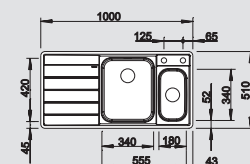

Hloubka dřezu: 175/110 mm

Nerezové
dřezy

V dodávce