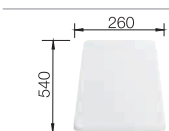

Volitelné příslušenství

krájecí deska z vysoce kvalitního plastu, bílá

210 521