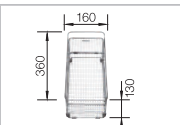

víceúčelový nerezový koš

223 297