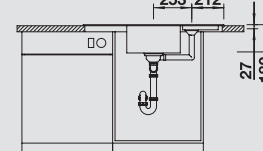

Hloubka dřezu: 180/27 mm

Pro spodní zabudování – věnujte pozornost stránkám 53 a 376

výřez dle šablony

○ = předfrézované otvory
k proražení

Volitelné příslušenství

Systém třídění odpadu