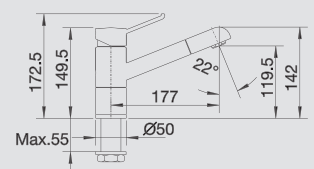

Volitelné příslušenství

filtr pro rohový ventil

128 434

vodicí tyč sprchové hadice

511 920

- Jednopáková baterie 1/2"
- Otočné raménko
- Je zapotřebí otvor Ø 35 mm
- Kartuš s keramickým těsněním
- Sprchová hadice s nylonovým opláštěním
- Pružné přípojovací hadice o délce 450 mm a s 3/8" maticí pro mimořádně snadnou montáž
- Patentovaný perlátor podstatně redukuje usazování vodního kamene
- Beztlakové provedení je opatřeno omezovačem průtoku k ochraně boileru
- Stabilizační destička zvyšuje stabilitu baterie
- Sériově vybaveno dvěma zpětnými ventily a tedy zabezpečeno proti nasátí špinavé vody podle EN 1717*
- Certifikace LGA plánována*
- Certifikace DVGW plánována*
- pro tlakové provedení