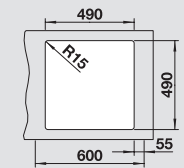

BLANCO ARTAGO 6-IF/A SteelFrame Materiál/barva
SILGRANIT® PuraDur®

Dřez oboustranný

Doporučená baterie
BLANCO LINEE-S

60 cm
rozměr skříňky

antracit
bez excentru

521 766

nerez masiv matný
517 593

bílá
bez excentru

521 767

nerez masiv matný
517 593

Hloubka dřezu: 190 mm

* při zabudování baterie vpravo - vodorovný směr kartáčování, při zabudování baterie vlevo - svislý směr kartáčování

○ = Otvory nesmí být vyraženy, musí být „vyvrtány“.