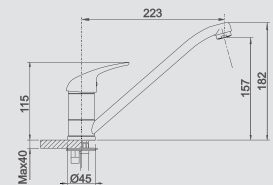

Volitelné příslušenství

filtr pro rohový ventil

128 434

- Jednopáková baterie 1/2"
- Otočné raménko
- Je zapotřebí otvor o Ø 35 mm
- Kartuš s keramickým těsněním
- Pružné propojovací hadice o délce 450 mm a s 3/8" maticí pro mimořádně snadnou a bezpečnou montáž
- Patentovaný perlátor podstatně redukuje usazování vodního kamene
- Stabilizační destička zvyšuje stabilitu baterie
- Odzkoušeno LGA*
- pro tlakové provedení

Směšovací baterie,
dávkovače mycího prostředku