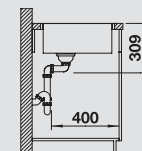

Hloubka dřezu: 190 mm

* při zabudování baterie vpravo - vodorovný směr kartáčování, při zabudování baterie vlevo - svislý směr kartáčování

○ = Otvory nesmí být vyraženy, musí být „vyvrtány“.