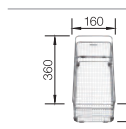

V dodávce

víceúčelový koš

*pouze u modelu 700-U Level