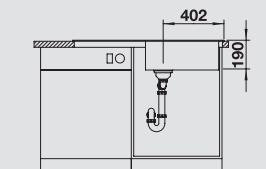

jasmín 520 341

běžová champagne 520 342

tartufo 520 344

muškát 521 725

kávová 520 345

Hloubka dřezu: 190 mm

Volitelné příslušenství

SmartCut krájecí deska z kompozitního plastu