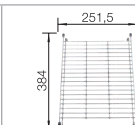

235 906

kompozitní krájecí deska
jasan

230 700

miska nerez

227 689

dřezová mřížka

234 795

BLANCO SELECT XL 60/3
Orga