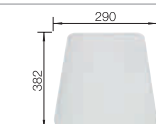

krájecí deska

225 469