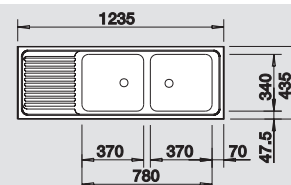

Hloubka dřezu: 150/150 mm

Nerezové dřezy