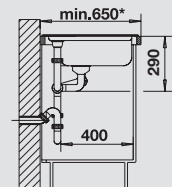

Hloubka dřezu: 175/120 mm

Provedení výřezu podle způsobu zabudování

Montáž do roviny s deskou je možná

Výřez podle šablony

V dodávce

vložka do malé vaničky

Volitelné příslušenství

krájecí deska z masivního
bukového dřeva

513 484

Systém třídění odpadu

BLANCO SOLON-IF

512 471

V dodávce

děrovaná nerezová miska, odtoková armatura s prostorově úspornou trubkou, 3 1/2" a 1 1/2" ventily InFino®, excentrické ovládání hlavní výpusti