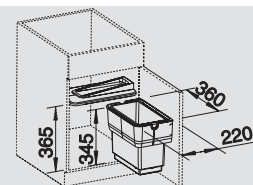

BLANCO SINGOLO-S 512 881

V dodávce

celá sestava z kvalitního plastu, 1 x 14 l nádoba s rozdělovačem, montážní příslušenství

45 cm
rozměr skříňky