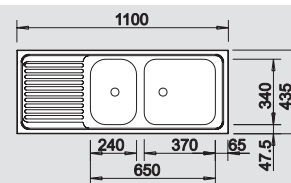

Hloubka dřezu: 150/150 mm

BLANCO TOP EZS 12 x 4-2 Nerez přírodní lesk	Materiál/barva	Dřez oboustranný

Nerez přírodní lesk 500 374

Dvojitá výpust' s přeřadem 1 1/2" 137 034

velikost dřezů: 370 x 340 x 150 mm
rozměry výřezu: 1217 x 417 mm
minimální hloubka pracovní desky: 600 mm

90 cm rozměr skřínky