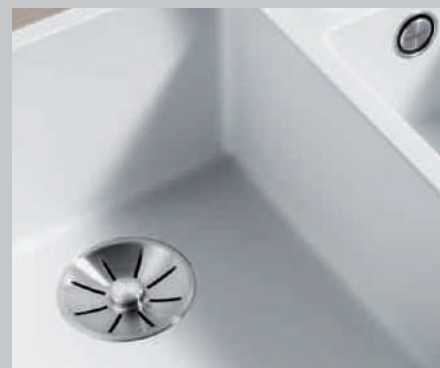

Inovativní jasanová kompozitní deska se lehce posunuje po okrajích dřezu.

Prostorný hlavní dřez s inovativním odtokovým systémem InFino®.

Pro každý požadavek: BLANCO – řešení vestavby

Horní montáž

Klasická montáž dřezu shora s konvenčním profilovaným okrajem nabízí velkou rozmanitost.