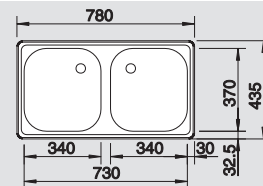

BLANCO TOP

Nerez přírodní lesk

BLANCO TOP ED 8 x 4 Nerez přírodní lesk	Materiál/barva

Nerez přírodní lesk 501 073

Dvojitá výpust' s přeřadem 1 1/2" 504 748

velikost dřezů: 340 x 370 x 150 mm
rozměry výřezu: 762 x 417 mm
minimální hloubka pracovní desky: 600 mm

80 cm rozměr skřínky

Hloubka dřezu: 150/150 mm

BLANCO TOP EZ 8 x 4 Nerez přírodní lesk	Materiál/barva	Dřez oboustranný

Nerez přírodní lesk 500 372

Dvojitá výpust' s přeřadem 1 1/2" 137 034

velikost dřezů: 370 x 340 x 150 mm
rozměry výřezu: 842 x 417 mm
minimální hloubka pracovní desky: 600 mm

90 cm rozměr skřínky