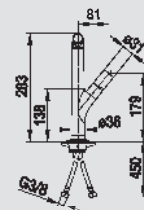

INDIVIDUAL

BLANCO YOVIS

kovový povrch

Inspirováno přírodou

- Filigránský vzhled díky přírodnímu tvaru
- Obzvláště vhodná ke dřezům s čistými konturami
- Těž dvoubarevná

BLANCO YOVIS kovový povrch

chrom
518 290 tlaková

Volitelné příslušenství

filtr pro rohový ventil

128 434

- Otočná o 360 stupňů
- Otvor 35 mm
- Kartuš s keramickým těsněním
- Přívodní hadičky 450 mm 3/8"
- Stabilizační destička
- Certifikace LGA plánována
- Odzkoušeno DVGW