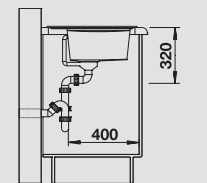

kávová
520 345

Hloubka dřezu: 190 mm

Pro spodní zabudování – věnujte pozornost stránkám 53 a 376

○ = předfrézované otvory
k proražení

F K dispozici také varianta pro
zabudování do roviny.

Volitelné příslušenství