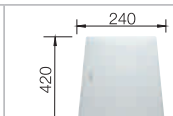

krájecí deska hladké sklo
bílé

225 333