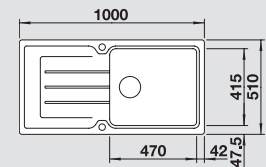

jasmín 520 341

běžová champagne 520 342

tartufo 520 344

muškát 521 725

kávová 520 345

Hloubka dřezu: 190 mm

Volitelné příslušenství

SmartCut krájecí deska z kompozitního plastu