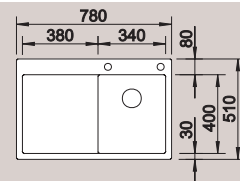

Hloubka dřezu: 190 mm

50 cm
rozměr skříňky