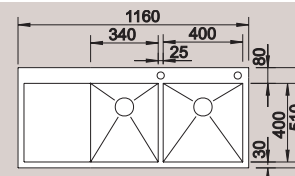

60 cm
rozměr skříňky

Hloubka dřezu: 175/130 mm

80 cm
rozměr skříňky

Hloubka dřezu: 175/175 mm

Všechny modely -IF lze za příplatek dodat s dalším otvorem (otvory). Technické detaily na dotaz, možnosti ovládání výpusti na straně 379.