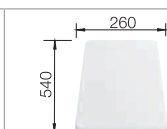

krájecí deska z vysoce kvalitního plastu, bílá

210 521