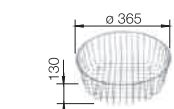

neruzový koš na nádobí

220 574