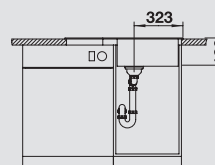

Hloubka dřezu: 180 mm

výřez dle šablony

○ = předfrézované otvory
k proražení