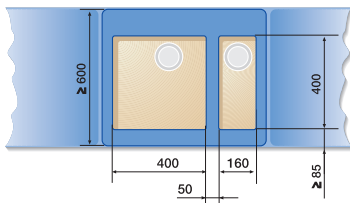

70 cm spodní skříňky

SUBLINE 400-U SUBLINE 160-U