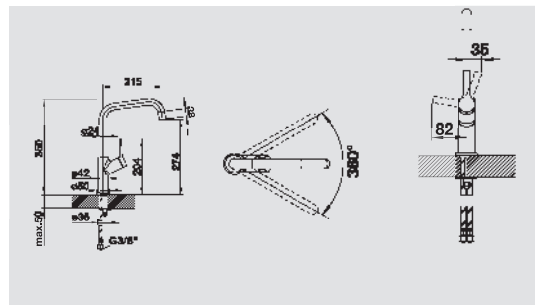

BLANCO JURENA

kovový povrch

Vysoká elegance

- Výjimečný design
- Vysoké raménko nabízí vysoký komfort při mytí hrnců a plnění váz
- Vysoko umístěná ergonomická páka baterie

BLANCO JURENA kovový povrch

chrom
520 764 tlaková

- Otočné raménko 360°
- Je zapotřebí otvor o průměru 35 mm
- Kartuš s keramickým těsněním
- Pružné přípojovací hadice o délce 450 mm a s 3/8" maticí pro mimořádně snadnou a bezpečnou montáž
- Patentovaný perlátor podstatně redukuje usazování vodního kamene
- Stabilizační destička pro zvýšení stability kuchyňské baterie při zabudování do nerezových dřezů
- Odzkoušeno LGA
- Certifikace DVGW plánována