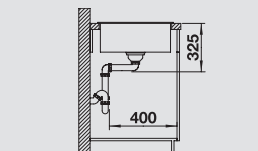

Hloubka dřezu: 190 mm
Pro spodní zabudování – věnujte pozornost stránkám 53 a 376

○ = předfrézované otvory
k proražení