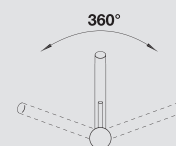

MODERN

BLANCO ANTAS

kovový povrch a SILGRANIT®-Look
dvoubarevná

Malá kompaktní a mnohostranná

- Přímocharý design v kompaktním provedení
- Zvlášť vhodná pro malé a kompaktní dřezy
- Rozšířený akční radius díky raménku otočném v úhlu 360°
- Barevná verze perfektně sladěná se dřezy z materiálu SILGRANIT®

BLANCO ANTAS kovový povrch

SILGRANIT®-Look dvoubarevná

SILGRANIT®-Look dvoubarevná

chrom
515 337 tlaková
516 103 beztlaková

antracit/chrom
515 345 tlaková
516 111 beztlaková

jasmín/chrom
515 340 tlaková
516 106 beztlaková

šedá skála/chrom
518 796 tlaková
518 797 beztlaková

běžová champagne/chrom
515 341 tlaková
516 107 beztlaková

aluminium/chrom
515 338 tlaková
516 104 beztlaková

tartufo/chrom
517 639 tlaková
517 640 beztlaková

perlově šedá/chrom
520 731 tlaková
520 732 beztlaková

muškát/chrom
521 701 tlaková
521 702 beztlaková

silgranit bílá/chrom
515 339 tlaková
516 105 beztlaková

kávová/chrom
515 346 tlaková
516 112 beztlaková

Při provedení ND - s regulátorem průtoku pro ochranu bojleru

Volitelné příslušenství

filtr pro rohový ventil

128 434

1. Otočné raménko
   - Je zapotřebí otvor $\varnothing$ 35 mm
   - Kartuš s keramickým těsněním
   - Pružné připojovací hadice o délce 450 mm a s 3/8" maticí pro mimořádně snadnou montáž
   - Patentovaný perlátor podstatně redukuje usazování vodního kamene
   - Stabilizační destička zvyšuje stabilitu baterie
   - Odzkoušeno LGA*
   - Certifikace DVGW plánována*
2. pro tlakové provedení

Směšovací baterie,
dávkače mycího prostředku