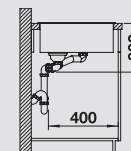

muškát/chrom

521 705

kávová/chrom

518 445

Hloubka dřezu: 190/130 mm

Pro spodní zabudování – věnujte pozornost stránkám 53 a 376

F K dispozici také varianta pro zabudování do roviny.

V dodávce