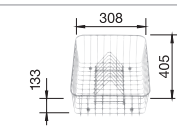

odkapávací koš na talíře
(vyjímatelný)

507 829