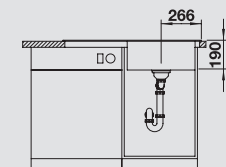

muškát

521 725

kávová

520 345

Hloubka dřezu: 190 mm

Pro spodní zabudování – věnujte pozornost stránkám 53 a 376

○ = předfrézované otvory
k proražení

F K dispozici také varianta pro
zabudování do roviny.