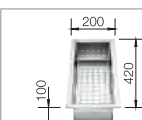

miska

219 649

Systém třídění odpadu

512 471

V dodávce

odtoková a přepáková armatura s prostorově úspornou trubkou, 3 1/2" ventil InFino® s PushControl® excentrickým ovládáním, sada úchytů (bez těsnění)