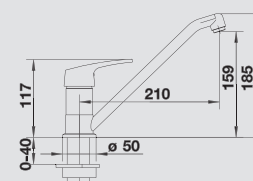

silgranit bílá
511 110 tlaková

jasмін
511 116 tlaková

běžová champagne
513 995 tlaková

tartufo
517 641 tlaková

muškát
521 733 tlaková

kávová
514 950 tlaková

Upozornění:
BLANCOWEGA se nemá kombinovat s BLANCO keramickými dřezy.
Důvod: nemůže být zaručena 100% izolace otvoru pro baterii.