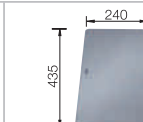

skleněná krájecí deska

227 697