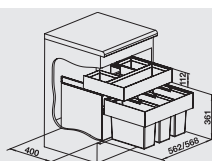

Rozměry v mm