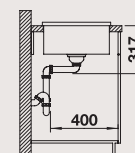

Hloubka dřezu: 175 mm