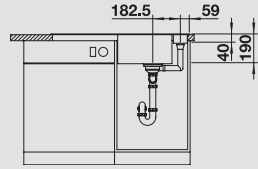

muškát/chrom

521 705

kávová/chrom

518 445

Hloubka dřezu: 190 mm
Pro spodní zabudování – věnujte pozornost stránkám 53 a 376

F K dispozici také varianta pro zabudování do roviny.

V dodávce

Volitelné příslušenství