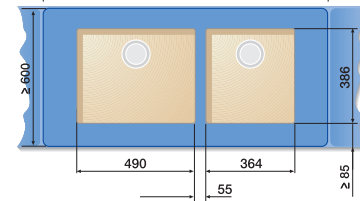

120 cm spodní skříňky

SUBLINE 500-U SUBLINE 375-U