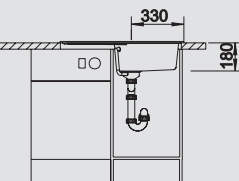

muškát/chrom
521 738

kávová/chrom
515 324

Hloubka dřezu: 180 mm

výřez dle šablony

○ = předfrézované otvory
k proražení

Volitelné příslušenství

krájecí deska z masivního
bukového dřeva

218 421