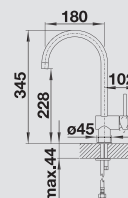

BLANCO FILO kovový povrch

chrom
512 324 tlaková

nerez masiv kartáčovaný
517 178 tlaková

Upozornění:
BLANCO FILO se nemá kombinovat s BLANCO keramickými dřezy.
Důvod: nemůže být zaručena 100% izolace otvoru pro baterii.