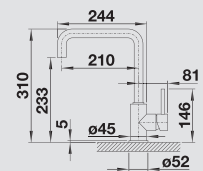

MODERN

BLANCO MILI

kovový povrch a SILGRANIT®-Look

Komfort s konturou

- Štíhlé těleso s raménkem tvaru „J“
- Pro snadné plnění vysokých hrnců a váz
- Rozšířený akční radius díky 360° otočnému raménku
- Dokonalé barevné sladění kuchyňské armatury a silgranitového dřezu

BLANCO MILI kovový povrch

SILGRANIT®-Look

SILGRANIT®-Look

Volitelné příslušenství

128 434

- Rozšířený akční radius díky raménku otočnému v rozsahu 360°
- Je třeba otvor o průměru 35 mm
- BLANCO Kartuš s keramickým těsněním
- Flexibilní přípojné hadice o délce 350 mm a 3/8" maticí pro obzvlášť snadnou a bezpečnou montáž

Směšovací baterie,
dávkovače mycího prostředku