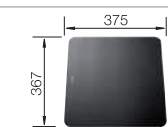

krájecí deska sklo černé