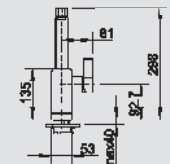

INDIVIDUAL

BLANCO LEVOS-S

kovový povrch

Kuchyňská armatura v elegantním čistém designu

- Perfektně sladěná s modely SteelArt, zejména BLANCO CLARON
- Nerez masiv, hedvábný lesk: perfektní sladění s dřezy pod desku a do roviny s deskou SteelArt
- Nerez masiv matný: perfektní sladění s modely SteelArt-IF
- Vysoké raménko pro snadné plnění hrnců a váz
- Výsuvná sprcha

BLANCO LEVOS-S kovový povrch

- Otočné raménko
- Je zapotřebí otvor o průměru 35 mm
- Kartuš s keramickým těsněním
- Sprchová hadice s kovovým opláštěním
- Pružné přípojovací hadice o délce 450 mm a s 3/8" maticí pro mimořádně snadnou montáž
- Patentovaný perlátor podstatně redukuje usazování vodního kamene
- Stabilizační destička zvyšuje stabilitu baterie
- Seriově vybaveno dvěma zpětnými ventily a tedy zabezpečeno proti nasátí špinavé vody podle EN 1717
- Odzkoušeno LGA
- Certifikace DVGW plánována

Volitelné příslušenství

128 434

511 920

Doporučený dávkovač saponátu

chrom
517 585

nerez masiv hedvábný lesk
517 586

nerez masiv matný
517 587

Doporučené ovládání výpusti

chrom
221 901

nerez masiv hedvábný lesk
221 940

nerez masiv matný
221 941