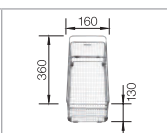

víceúčelový nerezový koš

223 297