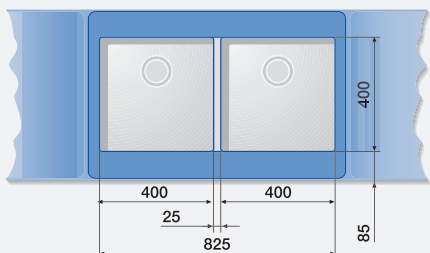

ANDANO 400/400-U

Dřezy pod desku,
dřezy do roviny s deskou