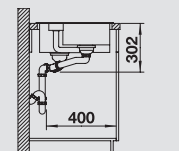

kávová
520 345

Hloubka dřezu: 190/140/26 mm

V dodávce

Volitelné příslušenství

Systém třídění odpadu

V dodávce

vkladací miska s víkem

javorová krájecí deska