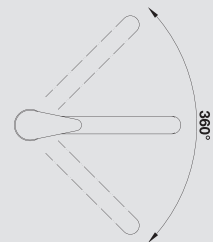

Volitelné příslušenství

filtr pro rohový ventil

128 434

- Otočné raménko o 360°
- Je zapotřebí otvor o $\varnothing$ 35 mm
- BLANCO Kartuš s keramickým těsněním
- Pružné připojovací hadice o délce 350 mm a s 3/8" maticí pro mimořádně snadnou a bezpečnou montáž
- Odzkoušeno LGA*
- pro tlakové provedení

Směšovací baterie,
dávkovače mycího prostředku