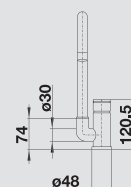

CLASSIC

BLANCO JETA

kovový povrch a SILGRANIT®-Look
Ergonomická... Praktická... Dobrá...

- Ergonomický koncept obsluhy s bočně umístěným raménkem
- Poloha ovládací páčky napravo od raménka
- Vysoké raménko pro snadnější plnění vysokých hrnců a váz
- Dodávka možná ve všech barvách SILGRANIT®

BLANCO JETA kovový povrch

SILGRANIT®-Look

SILGRANIT®-Look

Volitelné příslušenství

128 434

- Otočné raménko 360°
- Je zapotřebí otvor o průměru 35 mm
- Kartuš s keramickým těsněním
- Pružné připojovací hadice o délce 350 mm a s 3/8" maticí pro mimořádně snadnou a bezpečnou montáž
- Patentovaný perlátor podstatně redukuje usazování vodního kamene