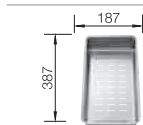

multifunkční nerezová miska