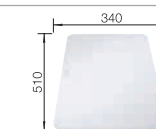

skleněná krájecí deska bílá