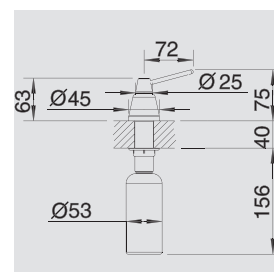

BLANCO TIGA

kovový povrch

- Pohodlně plněné shora
- Praktické příslušenství dřezů

BLANCO TIGA Materiál/barva

chrom
510 769

- požadovaný otvor 35 mm
- objem: 250 ml

BLANCO YANO

kovový povrch

NOVINKA

- Moderní design perfektně zapadající do pestrosti baterií BLANCO
- Praktické příslušenství pro všední den
- Pohodlně plnitelné shora

BLANCO YANO Materiál/barva

chrom
524 256

- požadovaný otvor 35 mm
- objem: 300 ml