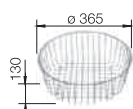

513 314

chrom
512 405

Průměr dřezu: Ø 535 mm
Hloubka dřezu 180 mm

Výřez podle šablony

Volitelné příslušenství

Systém třídění odpadu

krájecí deska z masivního
bukového dřeva

218 421