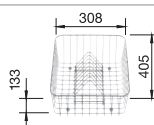

odkapávací koš na talíře (vyjímatelný)

507 829