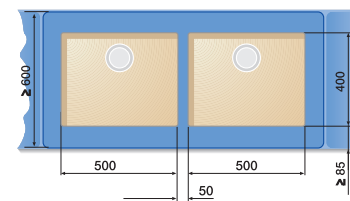

120 cm spodní skříňky

SUBLINE 500-U SUBLINE 500-U