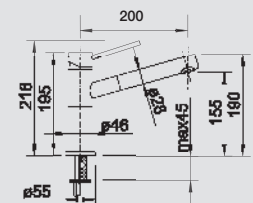

Při provedení ND - s regulátorem průtoku
pro ochranu bojleru

Volitelné příslušenství

filtr pro rohový ventil

128 434

vodicí tyč sprchové hadice

511 920

- Otočné raménko
- Je zapotřebí otvor Ø 35 mm
- Kartuš s keramickým těsněním
- Sprchová hadice s kovovým opláštěním
- Pružné přípojovací hadice o délce 450 mm a s 3/8" maticí pro mimořádně snadnou montáž
- Patentovaný perlátor podstatně redukuje usazování vodního kamene
- Stabilizační destička zvyšuje stabilitu baterie
- Sériově vybaveno dvěma zpětnými ventily a tedy zabezpečeno proti nasátí špinavé vody podle EN 1717
- Odzkoušeno LGA*
- Odzkoušeno DVGW*
- *pro tlakové provedení