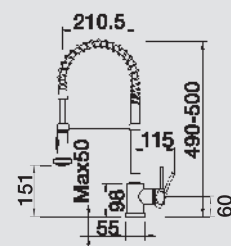

Volitelné příslušenství

filtr pro rohový ventil

128 434

- Jednopaková baterie 1/2"
- Otočné raménko
- Je zapotřebí otvor o průměru 35 mm
- Kartuš s keramickým těsněním
- Sprchová hadice s kovovým opláštěním
- Pružné připojovací hadice o délce 450 mm a s 3/8" maticí pro mimořádně snadnou a bezpečnou montáž
- Patentovaný perlátor podstatně redukuje usazování vodního kamene
- Stabilizační destička zvyšuje stabilitu baterie
- Sériově vybaveno dvěma zpětnými ventily a tedy zabezpečeno proti nasátí špinavé vody podle EN 1717
- Certifikace LGA plánována
- Odzkoušeno DVGW