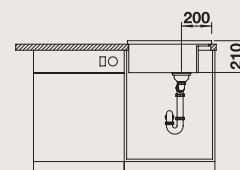

Hloubka dřezu: 175 mm

Volitelné příslušenství

kompozitní krájecí deska
jasan

229 238

Systém třídění odpadu

BLANCO SELECT 60/3 Orga

518 726

V dodávce

manuální odtoková a přeřadová armatura s prostorově úspornou trubkou, 3 1/2" ventil InFino®, sada upevňovacích prvků (bez těsnění)

Nedoporučujeme plánovat umístění ovládacího knoflíku táhla, vzhledem k výšce okraje dřezu ATTIKA.

Pokud nebude na dřezu použita baterie BLANCO-ELOSCOPE-F II (jsou zapotřebí dva otvory), doporučujeme použít set pro ovládání výpusti s otočným chromovaným knoflíkem.

Dodatečné otvory

U tohoto dřezu nelze vyrobit další přidavné otvory