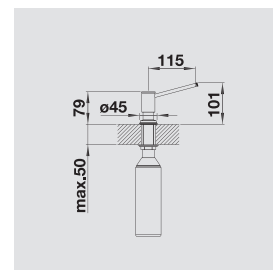

BLANCO LIVIA

kovový povrch

- Moderní provedení s opticky výraznými rustikálními prvky
- Systémové řešení s designově odpovídajícím ovládáním výpusti a dřezovou baterií
- K dispozici v různých povrchových provedeních
- Pohodlné horní plnění dávkovače

BLANCO LIVIA

Materiál/barva

Materiál/barva

Materiál/barva

chrom
521 291

broušená mosaz
521 292

mangan
521 293

- požadovaný otvor 35 mm
- objem: 500 ml

BLANCO PIONA

kovový povrch

- Exkluzivní design BLANCO SteelArt
- Mimořádně vhodný k modelům řady SteelArt, především CLARON a FLOW-IF
- Nerez masiv hedvábný lesk a matný: perfektní sladění s povrchy SteelArt
- Pohodlné plnění shora

BLANCO PIONA

Materiál/barva

Materiál/barva

Materiál/barva

chrom
517 667

nerez masiv kartáčovaný
517 537

nerez masiv hedvábný lesk
515 991

nerez masiv matný
515 992

- požadovaný otvor 35 mm
- objem: 500 ml