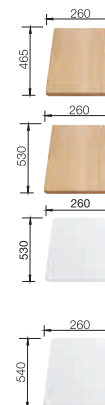

Univerzální zvýšená krájecí deska

Univerzální zvýšená krájecí deska

z amerického ořechu, koncipovaná pro dřez i stůl. Servírovací táč BLANCO CARRIER je možno pohodlně pod desku zasunout.

Obj. č. 515 914