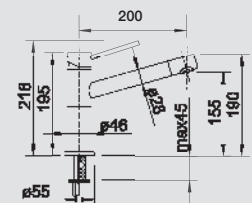

Při provedení ND - s regulátorem průtoku pro ochranu bojleru

Volitelné příslušenství

filtr pro rohový ventil

128 434

- Otočné raménko
- Je zapotřebí otvor Ø 35 mm
- Kartuš s keramickým těsněním
- Pružné připojovací hadice o délce 450 mm a s 3/8" maticí pro mimořádně snadnou montáž
- Patentovaný perlátor podstatně redukuje usazování vodního kamene
- Stabilizační destička zvyšuje stabilitu baterie
- Odzkoušeno LGA*
- Odzkoušeno DVGW*
- *pro tlakové provedení