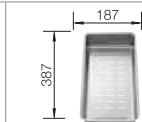

multifunkční nerezová miska

231 396