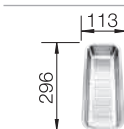

miska nerez