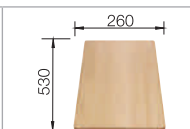

V dodávce

Volitelné příslušenství

Systém třídění odpadu

děrovaná miska nerez

krájecí deska z masivního
buku

218 313

krájecí deska z vysoce
kvalitního plastu, bílá

217 611