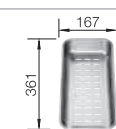

víceúčelová miska nerez

223 077