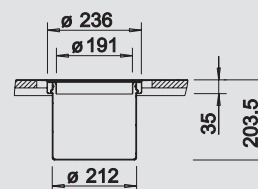

BLANCO SOLON-IF

Kompletní řešení integrované v pracovní desce

- Přímé shazování do nádoby - odpadá nepohodlné shýbání
- Vysoce kvalitní a snadno čistitelný nerez
- Vyvážený design

BLANCO SOLON-IF

Materiál/barva

BLANCO SOLON-IF 512 471

V dodávce

víko, 7-litrová nádoba, montážní prsteneč a kryt nerez

30 cm
rozměr skříňky

7 l