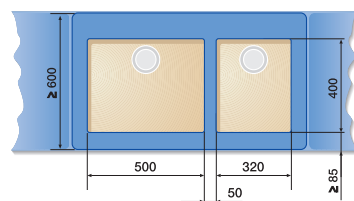

100 cm spodní skříňky

SUBLINE 500-U SUBLINE 320-U