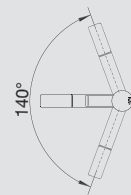

MODERN

BLANCO ZENOS-S

kovový povrch a SILGRANIT®-Look
dvoubarevná

Výborná funkčnost v markantním designu

- Markantní, kompaktní design
- Vytvořena pro aktuální kuchyňské trendy
- Vysoké raménko pro snadné plnění hrnců a váz
- Rozšířený akční rádius díky výsuvné sprše
- Atraktivní mix barvy a povrchu: barvy SILGRANIT® s klasickým chromem

BLANCO ZENOS-S kovový povrch

SILGRANIT®-Look dvoubarevná

SILGRANIT®-Look
dvoubarevná

chrom
517 815 tlaková
517 816 beztlaková

antracit/chrom
517 819 tlaková

šedá skála/chrom
518 784 tlaková

aluminium/chrom
517 820 tlaková

perlově šedá/chrom
520 760 tlaková

silgranit bílá/chrom
517 822 tlaková

jasmín/chrom
517 823 tlaková

běžová champagne/chrom
517 824 tlaková

tartufo/chrom
517 828 tlaková

muškát/chrom
521 723 tlaková

kávová/chrom
517 827 tlaková

Volitelné příslušenství

filtr pro rohový ventil

128 434

vodicí tyč sprchové hadice

511 920

- Jednopáková baterie 1/2"
- Otočné raménko
- Je zapotřebí otvor Ø 35 mm
- Kartuš s keramickým těsněním
- Sprchová hadice s nylonovým opláštěním
- Pružné přípojovací hadice o délce 450 mm a s 3/8" maticí pro mimořádně snadnou montáž
- Patentovaný perlátor podstatně redukuje usazování vodního kamene
- Beztlakové provedení je opatřeno omezovačem průtoku k ochraně boileru
- Stabilizační destička zvyšuje stabilitu baterie
- Sériově vybaveno dvěma zpětnými ventily a tedy zabezpečeno proti nasátí špinavé vody podle EN 1717*
- Certifikace LGA plánována*
- Certifikace DVGW plánována*
- pro tlakové provedení