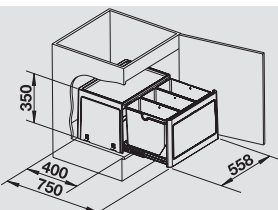

Montážní pokyny k instalaci BLANCO BOTTON Pro Automatic:

- Je nutné použít dvířka s úhlem otvírání min. 100°
- Maximální šířka pantů dvířek 35 mm
- Hloubka montáže 400 mm
- Výška montáže 350 mm

60 cm
rozměr skříňky