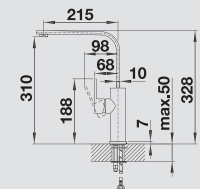

MODERN

BLANCO RODALIS

NOVINKA

kovový povrch

Jasný výraz

- Důsledně geometrický design baterie pro jasné řešení kuchyně
- Jednoduše řešené raménko baterie, postranní ovládací páčka
- Pro snadné plnění vysokých hrnců a váz
- Rozšířený akční radius díky 360° otočnému raménku

BLANCO RODALIS kovový povrch

chrom
523 125 tlaková

Volitelné příslušenství

filtr pro rohový ventil

128 434

- Otočné raménko o 360°
- Je zapotřebí otvor o $\varnothing$ 35 mm
- Kartuš s keramickým těsněním
- Pružné přípojovací hadice o délce 450 mm a s 3/8" maticí pro mimořádně snadnou montáž
- Patentovaný perlátor podstatně reguluje usazování vodního kamene
- Stabilizační destička zvyšuje stabilitu baterie
- Certifikace LGA plánována
- Certifikace DVGW plánována