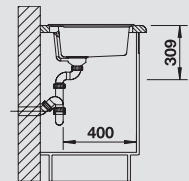

muškát/chrom
521 712

kávová/chrom
520 979

Průměr dřezu: Ø 535 mm

výřez dle šablony
○ = předfrézované otvory
k proražení

Volitelné příslušenství

Systém třídění odpadu

V dodávce

krájecí deska z masivního
bukového dřeva