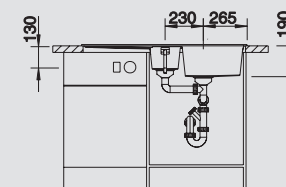

Hloubka dřezu: 190/130 mm

Pro spodní zabudování – věnujte pozornost stránkám 53 a 376

○ = předfrézované otvory
k proražení

F K dispozici také varianta pro
zabudování do roviny.

V dodávce

Volitelné příslušenství

Systém třídění odpadu