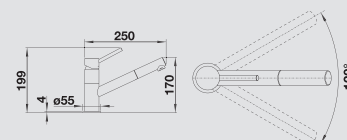

MODERN

BLANCO KANO-S

kovový povrch

Vysoká

- Štíhlá a vysoká baterie v estetickém designu
- S výsuvnou sprchou
- Vhodná především pro kompaktní dřezy

CLASSIC

BLANCOORION

kovový povrch