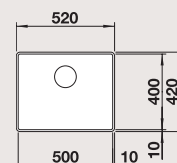

60 cm
rozměr skřínky

Nerez, hedvábný lesk 521 656
bez excentru

Hloubka dřezu: 35 mm

Volitelné příslušenství

Systém třídění odpadu

kompozitní krájecí deska
ořech

230 285

BLANCO SOLON-IF