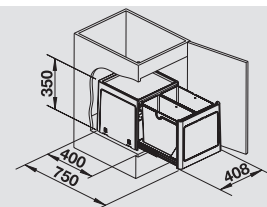

Montážní pokyny k instalaci BLANCO BOTTON Pro Automatic:

- Je nutné použít dvířka s úhlem otvírání min. 100°
- Maximální šířka pantů dvířek 35 mm
- Hloubka montáže 400 mm
- Výška montáže 350 mm

45 cm
rozměr skříňky