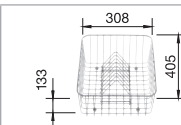

odkapávací koš na talíře
(vyjímatelný)

507 829