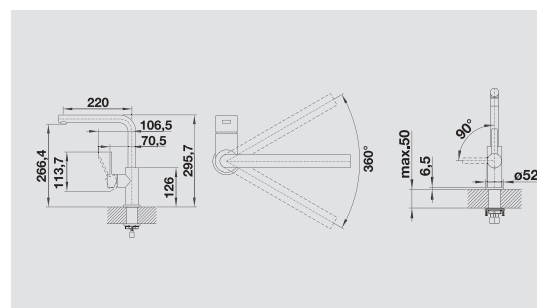

MODERN

BLANCO LANORA

NOVINKA

kovový povrch

Čistý design se silou elegance

- Kvalitní provedení v masivním nerez, kartáčovaný povrch
- Čistý design baterie určený pro moderní kuchyni
- Díky vysoce posazenému výtokovému otvoru je jednoduché napouštění hrnců a váz
- Větší manipulační prostor při zabudování před stěnu, díky ovládací páčce se svislou pozicí nula
- Spořicí energii: základní nastavení ovládací páčky, poloha nula ve svislé poloze
- K dispozici také s výsuvnou sprškou