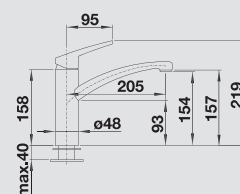

MODERN

BLANCO NEA

kovový povrch a SILGRANIT®-Look
Kompaktní baterie ve svižném designu

- Kompaktní design bohatý na kontrasty
- Vysoké raménko umožňuje snadné plnění vysokých hrnců a váz
- Rozšířený radius díky otočnému raménku o 360°
- K dodání i barevné provedení umožňující kombinace s dřezy z materiálu SILGRANIT®

BLANCO NEA

kovový povrch

SILGRANIT®-Look

SILGRANIT®-Look

chrom

519 402 tlaková

519 737 beztlaková

antracit

519 403 tlaková

šedá skála

519 412 tlaková

aluminium

519 404 tlaková

perlově šedá

520 749 tlaková

silgranit bílá

519 406 tlaková

jasmin

519 407 tlaková

běžová champagne

519 408 tlaková

tartufo

519 410 tlaková

muškát

521 731 tlaková

kávová

519 411 tlaková

Materiál/barva

Při provedení ND - s regulátorem průtoku pro ochranu bojleru

Volitelné příslušenství

filtr pro rohový ventil

128 434

1. Otočné raménko o 360°
   - Je zapotřebí otvor o $\varnothing$ 35 mm
   - Kartuš s keramickým těsněním
   - Pružné propojovací hadice o délce 450 mm a s 3/8" maticí pro mimořádně snadnou a bezpečnou montáž
   - Patentovaný perlátor podstatně redukuje usazování vodního kamene
   - Stabilizační destička zvyšuje stabilitu baterie
   - Odzkoušeno LGA*
   - Certifikace DVGW plánována*
2. pro tlakové provedení

Směšovací baterie,
dávkovače mycího prostředku