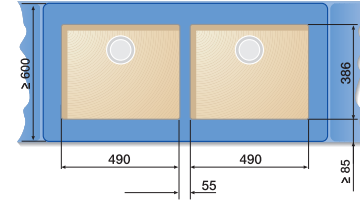

120 cm spodní skříňky

SUBLINE 500-U SUBLINE 500-U