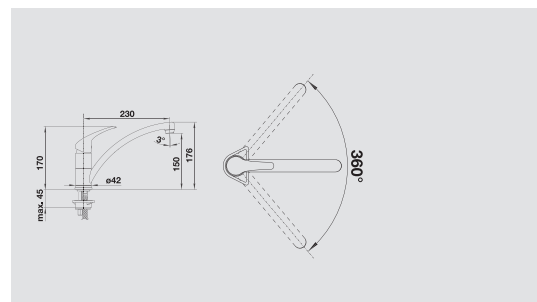

* pro tlakové provedení

CLASSIC

BLANCO BRAVON

kovový povrch

Klasický nadčasový vzhled

- Vysoké, obloukovité a dlouhé raménko baterie umožňuje snadné bezbariérové pracovní postupy
- Ergonomicky umístěná ovládací páčka
- Rozšířený akční radius díky raménku otočném o 360°
- Zvláště vhodná především pro malé kompaktní dřezy