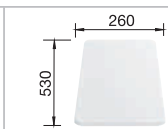

V dodávce

Volitelné příslušenství

Systém třídění odpadu

děrovaná miska nerez

krájecí deska z masivního
buku

218 313

krájecí deska z vysoce
kvalitního plastu, bílá

217 611