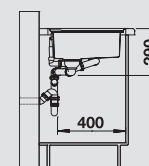

Hloubka dřezu: 175/110 mm

Nerezové
dřezy

V dodávce