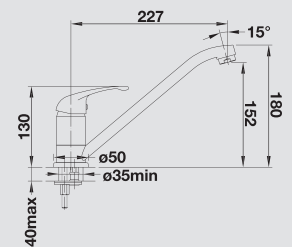

Volitelné příslušenství

filtr pro rohový ventil

128 434

- Otočné raménko o 360°
- Je zapotřebí otvor o $\varnothing$ 35 mm
- BLANCO Kartuš s keramickým těsněním
- Pružné připojovací hadice o délce 350 mm a s 3/8" maticí pro mimořádně snadnou a bezpečnou montáž
- Odzkoušeno LGA*
- pro tlakové provedení

Směšovací baterie,
dávkovače mycího prostředku