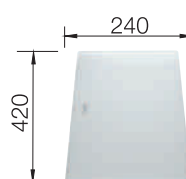

219 650

krájecí deska
hladké sklo bílé

225 335

krájecí deska
hladké sklo bílé

225 333

pojezdy Top
Umístěné na okraji, tímto
je vytvořena druhá pracovní
úroveň dřezu.

235 906

krájecí deska z ořechového dřeva s nerezovým
držadlem, vhodná pro ZEROX /CLARON dřezy
a stohovatelná na vkládatelný odkap