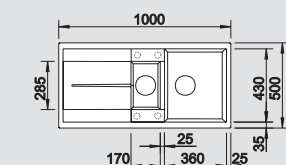

Hloubka dřezu: 190/130 mm

Pro spodní zabudování – věnujte pozornost stránkám 53 a 376

○ = předfrézované otvory
k proražení

F K dispozici také varianta pro
zabudování do roviny.

V dodávce

Volitelné příslušenství

Systém třídění odpadu