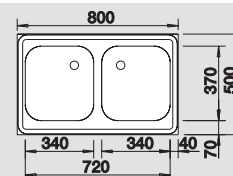

Hloubka dřezu: 150 mm

BLANCO Z 8 x 6 Nerez přírodní lesk	Materiál/barva

Nerez přírodní lesk	518 221
Dvojitá odtoková armatura 1 1/2"	504 748

velikost dřezů: 340 x 370 x 150 mm
U všech nástavných dřezů: výška okraje 30 mm.

80 cm
rozměr skříňky