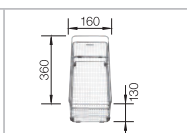

Hloubka dřezu: 190 mm

V dodávce

SmartCut krájecí deska z kompozitního plastu

Volitelné příslušenství

víceúčelová miska nerez

232 180

víceúčelový nerezový koš

223 297