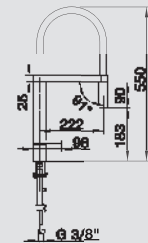

PROFESSIONAL

BLANCO CULINA-S Duo

kovový povrch

Systémový design s profesionálním nárokem

- Exkluzivní designová baterie
- Perfektně sladěné s dřezy SteelArt bez plochy pro baterii, zejména BLANCO ATTIKA
- Separátní ovládací prvek k volnému umístění
- Komfortní uchycení sprchy pomocí magnetického držáku
- Vysoce jakostní kovové provedení sprchy

BLANCO CULINA-S kovový povrch Duo

chrom
519 782 tlaková

nerez masiv hedvábný lesk
519 783 tlaková

nerez masiv matný
519 784 tlaková

- 360° otočné raménko
- Nutné 2 otvory o průměru Ø 35 mm
- Kartuš s keramickým těsněním
- Hadice sprchy opláštěna kovovou pružinou
- Flexibilní přípojné hadice o délce 640 mm a s 3/8" maticí pro obzvlášť snadnou a bezpečnou montáž
- Patentovaný perlátor podstatně redukuje usazování vodního kamene
- Stabilizační deska pro zvýšení tuhosti kuchyňské baterie při montáži do dřezů z nerez
- Sériově vybaveno zpětným ventilem a tím zabezpečeno podle vyhlášky EN 1717
- Odkoušeno LGA
- Certifikace DVGW plánována

Volitelné příslušenství

filtr pro rohový ventil

128 434

Doporučený dávkovač saponátu

BLANCO PIONA

chrom
517 667

nerez masiv hedvábný lesk
515 991

nerez masiv matný
515 992

Doporučené ovládání výpusti

excentrické ovládání výpusti

chrom
221 339

nerez masiv hedvábný lesk
222 115

nerez masiv matný
222 118