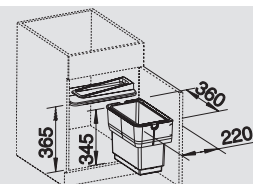

BLANCO SINGOLO 512 880

V dodávce

celá sestava z kvalitního plastu, 1 x 14 l nádoba, montážní příslušenství

45 cm
rozměr skříňky