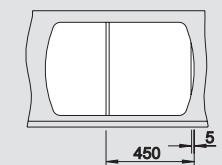

muškát/chrom
521 738

kávová/chrom
515 324

Hloubka dřezu: 180 mm

výřez dle šablony

○ = předfrézované otvory
k proražení

Volitelné příslušenství

krájecí deska z masivního
bukového dřeva

218 421