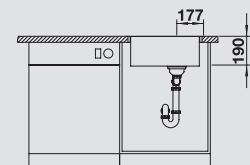

BLANCO ARTAGO 6-IF/A SteelFrame Materiál/barva
SILGRANIT® PuraDur®

Dřez oboustranný

Doporučená baterie
BLANCO LINEE-S

60 cm
rozměr skříňky

antracit
bez excentru

521 766

nerez masiv matný
517 593

bílá
bez excentru

521 767

nerez masiv matný
517 593

Hloubka dřezu: 190 mm

* při zabudování baterie vpravo - vodorovný směr kartáčování, při zabudování baterie vlevo - svislý směr kartáčování

○ = Otvory nesmí být vyraženy, musí být „vyvrtány“.