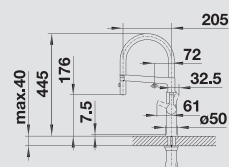

SPECIAL

BLANCO SOLENTA-S Senso Páčka vpravo

NOVINKA

kovový povrch

Sensorová technologie nově definovaná: Start-Stop

- Téměř profesionální design s vysokým komfortem ovládání
- Manuální nebo bezkontaktní ovládání start-stop se senzorickou technologií
- Senzor blízkosti v raménku baterie zabraňuje nežádoucímu spuštění
- K dodání také s páčkou vpravo, přizpůsobeno umístění dřezu
- Baterie s přepínáním na sprchový proud a s precizním magnetickým uchycením
- Také v provedení nerez imitace UltraResist

BLANCO SOLENTA-S kovový povrch
Senso Páčka vpravo

chrom
522 406 tlaková

nerez imitace UltraResist
522 407 tlaková

Doporučeno:
Páčka vpravo, perfektně doplňuje dřezy s vanou vlevo od armatury.

Nedoporučeno:
Páčka vpravo ke dřezům s vanou vpravo od baterie. Může způsobit nežádoucí spuštění vody.

Volitelné příslušenství

filtr pro rohový ventil

128 434

- Otočné raménko 140°
- Je zapotřebí otvor o průměru 35 mm
- Kartuš s keramickým těsněním
- Sprchová hadice v kovovém obalu
- Pružné připojovací hadice s délkou 450 mm a 3/8" maticí pro snadnou a bezpečnou montáž
- Stabilizační podložka zvyšuje stabilitu baterie při montáži na nerezových dřezech
- Patentovaný perlátor výrazně zabrání usazování vodního kamene
- Sériově vybaveno zpětným ventilem a tím zabezpečeno proti nasátí špinavé vody podle EN 1717
- Certifikace LGA plánována
- Certifikace DVGW plánována

Směšovací baterie,
dávkovače mycího prostředku