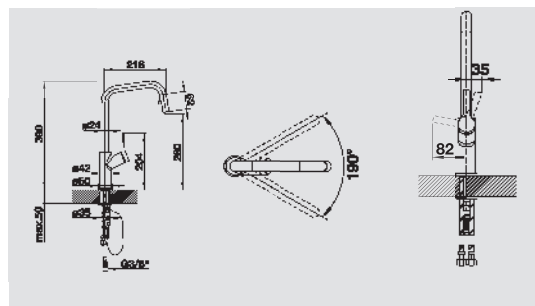

BLANCO JURENA-S

kovový povrch

Vysoká elegance

- Výjimečný design
- Nový koncept se skrytou sprchovou hadicí
- Vysoké raménko nabízí vysoký komfort při mytí hrnců a plnění váz
- Vysoko umístěná ergonomická páka baterie

BLANCO JURENA-S kovový povrch

chrom
520 765 tlaková

- Otočné raménko 190°
- Je zapotřebí otvor o průměru 35 mm
- Kartuš s keramickým těsněním
- Sprchová hadice s textilním opletením
- Výsuvná sprchová koncovka s vodícím kolíkem
- Pružné přípojovací hadice o délce 450 mm a s 3/8" maticí pro mimořádně snadnou a bezpečnou montáž
- Patentovaný perlátor podstatně redukuje usazování vodního kamene
- Stabilizační destička pro zvýšení stability kuchyňské baterie při zabudování do nerezových dřezů
- Sériově vybaveno dvěma zpětnými ventily a tedy zabezpečeno proti nasátí špinavé vody podle EN 1717
- Odzkoušeno LGA
- Certifikace DVGW plánována