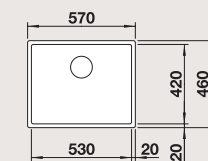

Hloubka dřezu: 190 mm

Volitelné příslušenství

Systém třídění odpadu