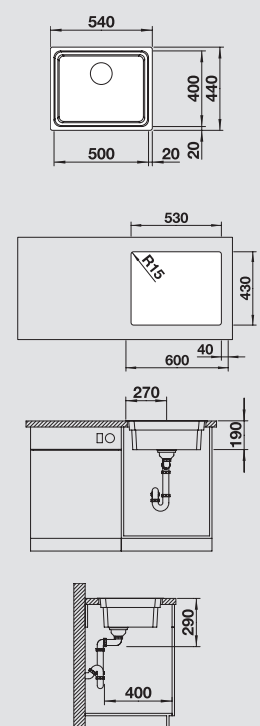

Hloubka dřezu: 190 mm

Dřezy pod desku,
dřezy do roviny s deskou

V dodávce

Volitelné příslušenství

Systém třídění odpadu

230 700

227 697

231 396

518 724

V dodávce

dva pojedy ETAGON z nerezí, odtoková armatura s prostorově úspornou trubicí a ovládním táhlem, 3 1/2" odtokový ventil InFino®
nebo
dva pojedy ETAGON z nerezí, odtoková armatura s prostorově úspornou trubicí, 3 1/2" odtokový ventil InFino®