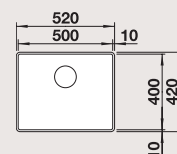

Hloubka dřezu: 210 mm

Volitelné příslušenství

Systém třídění odpadu

kompozitní krájecí deska
ořech

230 285

BLANCO SELECT XL 60/3
Orga

520 782

V dodávce