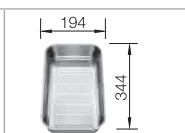

Hloubka dřezu: 190 mm

V dodávce

SmartCut krájecí deska z kompozitního plastu

Volitelné příslušenství

víceúčelová miska nerez

232 180

víceúčelový nerezový koš

223 297