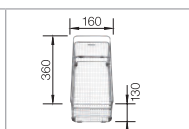

víceúčelový nerezový koš

223 297