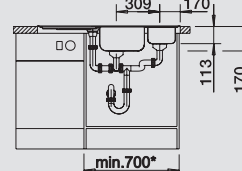

Hloubka dřezu: 170/113 mm

Upozornění:

Skříňka při zabudování do rovné linky min. 70 cm široká (min. hloubka pracovní desky 65 cm). Pro maximální využití výhod tohoto dřezu doporučujeme kuchyňské baterie BLANCO s vytahovací sprškou.

Výřez podle šablony

○ = předfrézované otvory
k proražení

V dodávce

Volitelné příslušenství

Systém třídění odpadu

V dodávce

vložka do malé vaničky