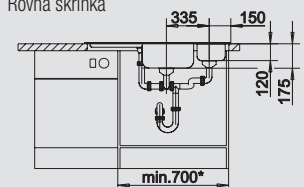

Hloubka dřezu: 175/120 mm

Provedení výřezu podle způsobu zabudování

Montáž do roviny s deskou je možná

Výřez podle šablony

V dodávce

vložka do malé vaničky

Volitelné příslušenství

krájecí deska z masivního
bukového dřeva

513 484

Systém třídění odpadu

BLANCO SOLON-IF

512 471

V dodávce

děrovaná nerezová miska, odtoková armatura s prostorově úspornou trubkou, 3 1/2" a 1 1/2" ventily InFino®, excentrické ovládání hlavní výpusti