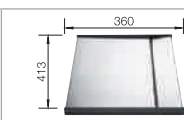

odkapní plech nerez

223 067