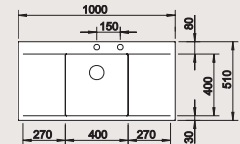

nerez masiv
hedvábný lesk
514 918

Excentrické ovládání výpusti PushControl® je zahrnuto v dodávce

45 cm
rozměr skřínky

Hloubka dřezu: 190 mm

Volitelné příslušenství

pojedy Top

235 906

krájecí deska hladké sklo
bílé