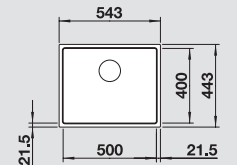

BLANCO SUBLINE 500-IF
SteelFrame SILGRANIT® PuraDur®

Materiál/barva

Doporučená baterie
BLANCO LINEE-S

60 cm
rozměr skříňky

antracit
s excentrickým ovládáním 524 108
bez excentru 524 107

nerez masiv matný
517 593

bílá
s excentrickým ovládáním 524 109
bez excentru 524 110

nerez masiv matný
517 593

Hloubka dřezu: 190 mm

Je-li tloušťka pracovní desky větší než 15 mm, musí být prostor vyříznut ve spodní části pro přepadu

Data pro zhotovení výřezu do pracovní desky pro všechny metody montáže naleznete na našich internetových stránkách.

Dřezy pod desku,
dřezy do roviny s deskou