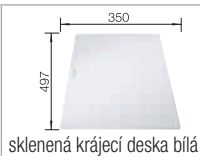

muškát
521 716

kávová
521 284

Hloubka dřezu: 190/40 mm

Pro spodní zabudování – věnujte pozornost stránkám 53 a 376

F K dispozici také varianta pro zabudování do roviny.

V dodávce

Systém třídění odpadu

V dodávce