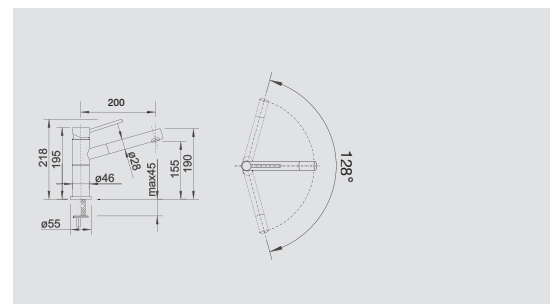

Směšovací baterie,
dávkovače mycího prostředku