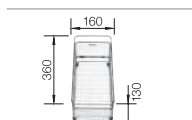

víceúčelový nerezový koš

223 297