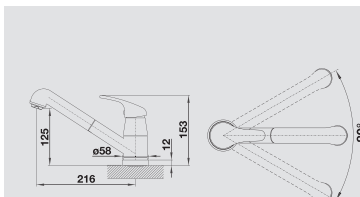

chrom
521 751 tlaková

- Otočné raménko 360°
- Je zapotřebí otvor o průměru 35 mm
- Kartuš s keramickým těsněním
- Pružné přípojovací hadice o délce 750 mm a s 3/8" matiči pro mimořádně snadnou a bezpečnou montáž

SPECIAL

BLANCO DARAS-F

kovový povrch

Oblíbený tvar

- Pro montáž před okno
- Jednoduchá obsluha: směrem vzhůru vytáhnout a odložit na bok
- Nastupující model
- Vhodný pro malé dřezy
- Rozšířený akční radius díky 360° otočné hlavici

Minimální vzdálenost mezi dřezem a okenním křídlem je 3 cm.

chrom
521 752 tlaková

- Otočné raménko 80°
- Je zapotřebí otvor o průměru 35 mm
- Kartuš s keramickým těsněním
- Pružné přípojovací hadice o délce 750 mm a s 3/8" matiči pro mimořádně snadnou a bezpečnou montáž
- Sprchová hadice opláštěná nylonem
- Sériově vybaveno zpětným ventilem a tedy zabezpečeno proti nasátí špinave vody podle EN 1717

SPECIAL

BLANCO DARAS-S-F

kovový povrch

Oblíbený tvar

- Pro montáž před okno
- Jednoduchá obsluha: směrem vzhůru vytáhnout a odložit na bok
- Nastupující model
- S výsuvnou sprchou
- Vhodný pro malé dřezy
- Rádus otočného raménka 80°

Minimální vzdálenost mezi dřezem a okenním křídlem je 4 cm.