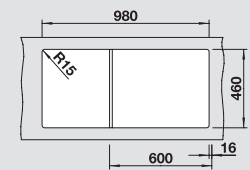

Hloubka dřezu: 190 mm

Pro spodní zabudování – věnujte pozornost stránkám 53 a 376

○ = předfrézované otvory
k proražení

Volitelné příslušenství

Systém třídění odpadu