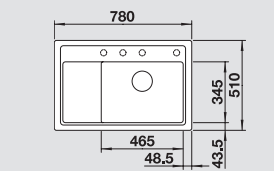

muškát
521 725

kávová
520 345

Hloubka dřezu: 190 mm
Pro spodní zabudování – věnujte pozornost stránkám 53 a 376

○ = předfrézované otvory
k proražení

V dodávce

Volitelné příslušenství

Systém třídění odpadu

V dodávce