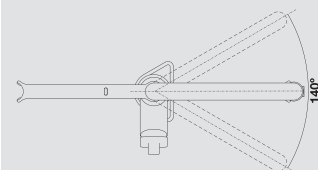

Doporučeno:
Páčka vlevo, perfektně doplňuje dřezy s vanou vpravo od armatury.