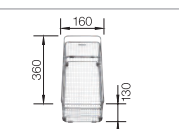

víceúčelový nerezový koš

223 297