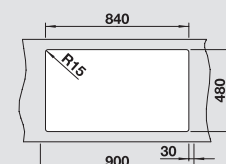

Hloubka dřezu: 190/190 mm
Pro spodní zabudování – věnujte pozornost stránkám 53 a 376

○ = předfrézované otvory
k proražení