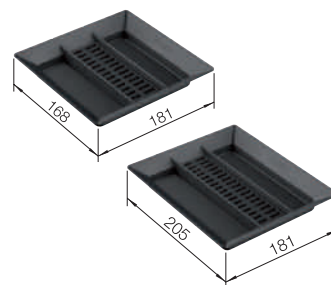

Filtr pro víko AktivBio

- Obsah - 4 ks
- Výměna filtru - doporučeno každé 3 měsíce
- Set pokryje roční spotřebu

NOVINKA

Filtr pro víko AktivBio 6 l 524 225

Filtr pro víko AktivBio 8 l 524 226