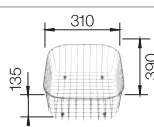

koš na nádobí nerez

220 573