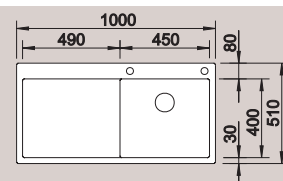

Hloubka dřezu: 190 mm

60 cm
rozměr skříňky