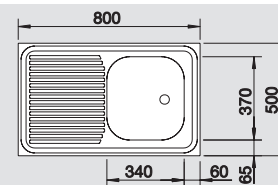

velikost dřezu: 340 x 370 x 150 mm
U všech oboustranných nástavných dřezů: Výška okraje 30 mm

40 cm
rozměr skříňky

Hloubka dřezu: 150 mm

BLANCO R-ES 8 x 6 Nerez přírodní lesk	Materiál/barva	Dřez oboustranný
---	-----------------------	-------------------------