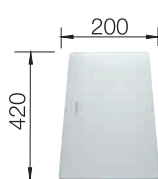

219 650

krájecí deska
hladké sklo bílé

225 335

krájecí deska
hladké sklo bílé

225 333

pojezdy Top
Umístěné na okraji, tímto
je vytvořena druhá pracovní
úroveň dřezu.

235 906

krájecí deska z ořechového dřeva s nerezovým
držadlem, vhodná pro ZEROX /CLARON dřezy
a stohovatelná na vkládatelný odkap