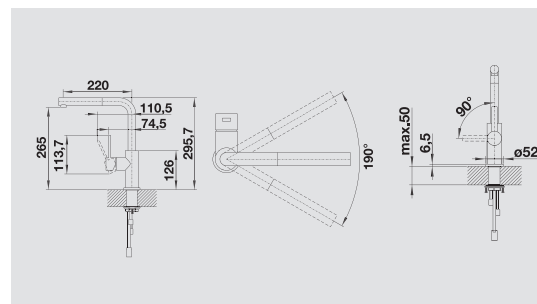

MODERN

BLANCO LANORA-S

NOVINKA

kovový povrch

Čistý design se silou elegance

- Kvalitní provedení v masivním nerez, kartáčovaný povrch
- Čistý design baterie určený pro moderní kuchyni
- Díky vysoce posazenému výtokovému otvoru s výsuvnou sprškou je jednoduché napouštění hrnců a váz
- Větší manipulační prostor při zabudování před stěnu, díky ovládací páčce se svislou pozicí nula
- Spořicí energii: základní nastavení ovládací páčky, poloha nula ve svislé poloze