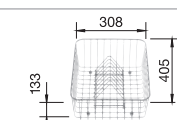

odkapávací koš na talíře
(vyjímatelný)

507 829