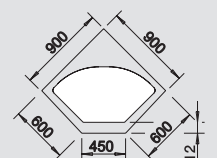

keramika bílá matná
516 711

magnolie lesklá
s excentrem a miskou 523 718

magnolie lesklá
519 750

jasmín
s excentrem a miskou 523 721

keramika-jasmín
516 712

Rohová skříňka

Rovná skříňka

Hloubka dřezu: 170/113 mm