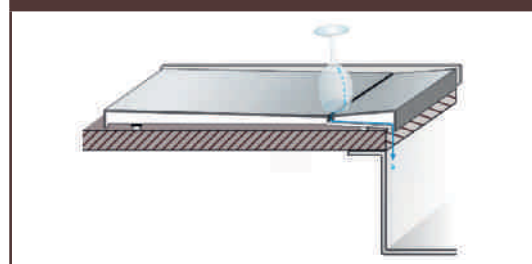

219 649

219 650

225 335

225 333

235 906

223 074

223 067

vkládatelná odkapní plocha s nepřímým odtokem vody