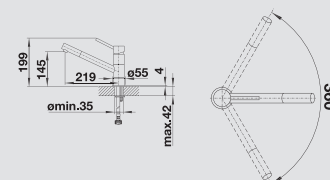

chrom
521 503 tlaková

- Otočné raménko 120°
- Sprchová hadice s nylonovým opláštěním
- Je zapotřebí otvor o průměru 35 mm
- Kartuš s keramickým těsněním
- Pružné připojovací hadice o délce 450 mm a s 3/8" maticí pro mimořádně snadnou a bezpečnou montáž
- Patentovaný perlátor podstatně redukuje usazování vodního kamene
- Stabilizační podložka zvyšuje stabilitu baterie při montáži na nerezových dřezech
- Sériově vybavena zpětným ventilem a tedy zabezpečena proti zpětnému nasátí špinavé vody podle EN 1717

MODERN

BLANCO KANO-S

kovový povrch

Vysoká

- Štíhlá a vysoká baterie v estetickém designu
- S výsuvnou sprchou
- Vhodná především pro kompaktní dřezy