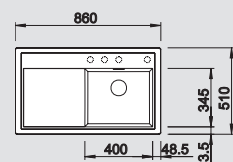

Hloubka dřezu: 190 mm

Pro spodní zabudování – věnujte pozornost stránkám 53 a 376

○ = předfrézované otvory
k proražení

F K dispozici také varianta pro
zabudování do roviny.

Volitelné příslušenství

System třídění odpadu