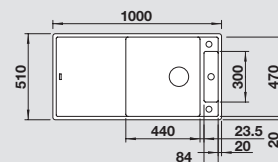

muškát
521 716

kávová
521 284

Hloubka dřezu: 190/40 mm

Pro spodní zabudování – věnujte pozornost stránkám 53 a 376

F K dispozici také varianta pro zabudování do roviny.

V dodávce

Systém třídění odpadu

V dodávce