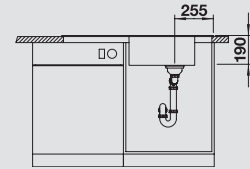

Hloubka dřezu: 190 mm

Pro spodní zabudování – věnujte pozornost stránkám 53 a 376

○ = předfrézované otvory
k proražení

Volitelné příslušenství

Systém třídění odpadu