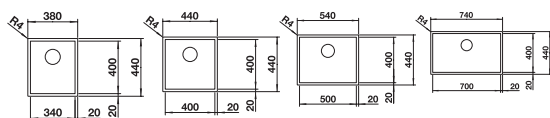

STEELART

BLANCO ZEROX 340-IF Durinox® 400-IF Durinox® 500-IF Durinox® 700-IF Durinox®

Materiál/barva

cm rozměr skříňky

40cm **45cm** **60cm** **80cm**

Doporučená baterie BLANCO PANERA-S

Hloubka dřezu

175 mm 175 mm 175 mm 185 mm