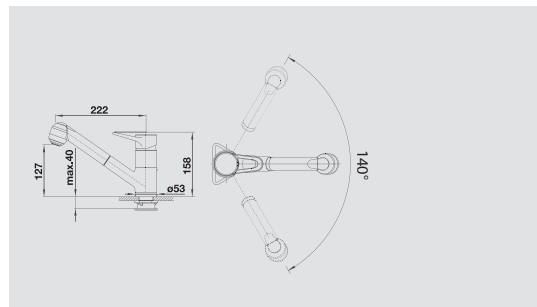

Směšovací baterie,
dávkovače mycího prostředku