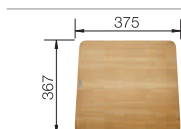

krájecí deska - Kompozitní
jasan pro ZENAR

229 421