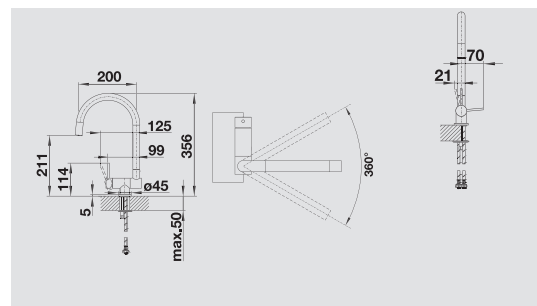

chrom
521 543 tlaková

- Otočné raménko 360°
- Je zapotřebí otvor o průměru 35 mm
- Kartuš s keramickým těsněním
- Pružné připojovací hadice o délce 450 mm a s 3/8" maticí pro mimořádně snadnou a bezpečnou montáž
- Patentovaný perlátor podstatně redukuje usazování vodního kamene
- Stabilizační podložka zvyšuje stabilitu baterie při montáži na nerezových dřezech
- Odzkoušeno LGA
- Certifikace DVGW plánována

SPECIAL

BLANCO CORESSA-F Páčka vpravo

kovový povrch

Před okno, s jedním úchytem

- Předokenní baterie moderního vzhledu
- Komfortní mechanismus umožňující jednoduché vyjmutí a odložení baterie
- Správná pozice baterie při opětovném umístění na dřez signalizována tlumeným klapnutím
- Vhodná před okno
- Ovládací páka umístěná na boku, možnost zvolit pravostranné nebo levostranné provedení
- Vysoké raménko umožňující plnění hrnců a váz

Minimální vzdálenost mezi dřezem
a okenním křídlem je 6,5 cm.