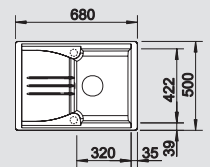

silgranit bílá
519 418

jasmín
519 419

běžová champagne
519 420

kávová
519 423

40 cm
rozměr skříňky

Hloubka dřezu: 175 mm

○ = předfrézované otvory
k proražení

Volitelné příslušenství