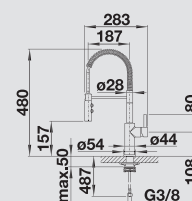

PROFESSIONAL

BLANCO CATRIS-S

kovový povrch

Ovládání lehké jak pírkó

- V klasickém Semi-Profi provedení
- Ohebné otočné raménko (nerezová pružina) s pohyblivou sprchou
- Snadné vyjmutí sprchy z držáku
- lze umístit i pod horní skříňku (výška 48 cm)
- Sprcha přepínatelná - centrální proud a sprcha

BLANCO CATRIS-S kovový povrch

chrom
521 476 tlaková

Volitelné příslušenství

filtr pro rohový ventil

128 434

- Otočné raménko 360°
- Je zapotřebí otvor o průměru 35 mm
- Kartuš s keramickým těsněním
- Sprcha z tvrdého plastu
- Pružné připojovací hadice o délce 450 mm a s 3/8" maticí pro mimořádně snadnou a bezpečnou montáž
- Patentovaný perlátor podstatně redukuje usazování vodního kamene
- Stabilizační podložka zvyšuje stabilitu baterie při montáži na nerezových dřezech
- Sériově vybavena zpětným ventilem a tedy zabezpečena proti zpětnému nasátí špinavé vody podle EN 1717

Směšovací baterie,
dávkovače mycího prostředku