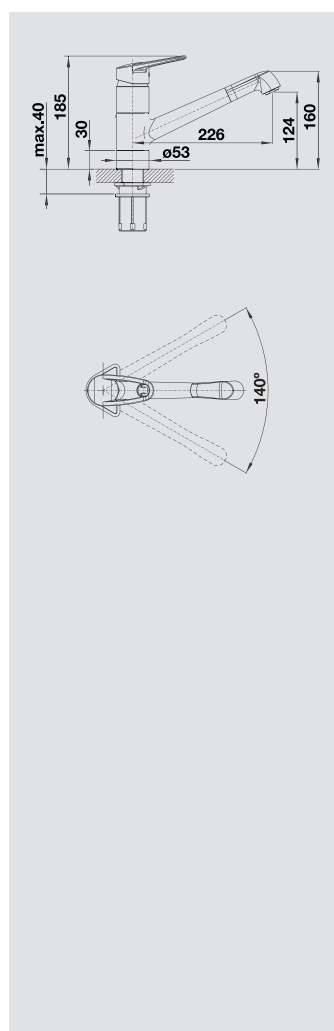

Směšovací baterie,
dávkovače mycího prostředku