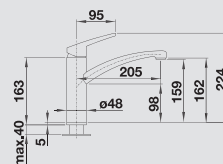

Materiál/barva