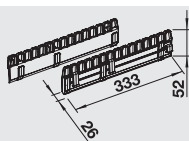

BLANCO SELECT Clip

Praktický držák sáčků pro BLANCO SELECT

- Clip-On umožňuje jednoduché a spolehlivé uchycení sáčků na nádobu na odpad
- Vhodné pro všechny BLANCO SELECT nádoby od 15l a všechny velikosti sáčků
- Řešení pro optimální využití objemu odpadních nádob SELECT
- Perfektně ladí s designem košů BLANCO SELECT

BLANCO SELECT Clip

521 300

Rozměry v mm

BLANCO SELECT AutoMove

Elektrický systém otevírání pro BLANCO SELECT

- Zajišťuje jemné otevření koše pro všechny systémy s předním výsuvem díky pouhému zatlačení na dvířka
- Zvláště vhodné pro systém bezúchytkových dvířek v kuchyni
- Zabráňuje nechtěnému otevření koše
- Jednoduchá a rychlá montáž
- Při montáži se doporučuje použít speciální zápachový uzávěr pro úsporu místa

BLANCO SELECT AutoMove

521 301