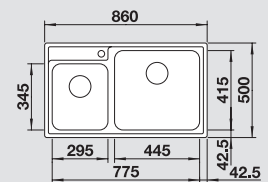

Hloubka dřezu: 200/200 mm

Volitelné příslušenství

 krájecí deska z masivního buku 218 313	 krájecí deska z vysoce kvalitního plastu, bílá 217 611	 koš na nádobí NAYA 9, 9 S, PLEON 9 231 693	 CapFlow™ zakrytí výpusti 517 666	 BLANCO BOTTON Pro 45/2 Automatic 517 468

Systém třídění odpadu

V dodávce

odtoková a přeřepadová armatura s prostorově úspornou trubkou, dva 3 1/2" ventily

BLANCO NAYA 9 S Nerez ocel, kartáčovaný	Materiál/barva	Dřez vpravo	Dřez vlevo	Doporučená baterie BLANCO LINUS-S