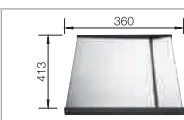

odkapní plech nerez

223 067