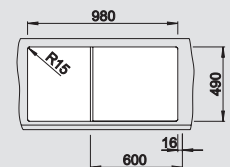

523 972 524 009

muškát
521 725

kávová
s excentrickým ovládáním,
bez příslušenství

523 973 524 011

kávová
520 345

Hloubka dřezu: 190 mm

Pro spodní zabudování – věnujte pozornost stránkám 53 a 376

○ = předfrézované otvory
k proražení