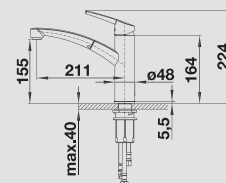

Materiál/barva