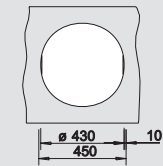

Průměr dřezu: Ø 450 mm

Pro spodní zabudování – věnujte pozornost stránkám 53 a 376