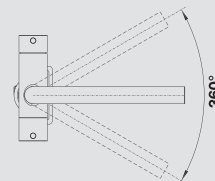

běžová champagne
523 133 tlaková

aluminium
523 131 tlaková

tartufo
523 136 tlaková

perlově šedá
523 138 tlaková

muškát
523 139 tlaková

silgranit bílá
523 134 tlaková

kávová
523 135 tlaková

Volitelné příslušenství