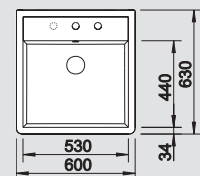

Hloubka dřezu: 190 mm