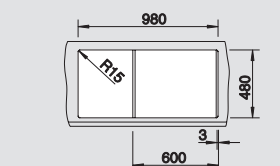

Hloubka dřezu: 190/130 mm

Pro spodní zabudování – věnujte pozornost stránkám 53 a 376

○ = předfrézované otvory
k proražení

F K dispozici také varianta pro
zabudování do roviny.

V dodávce

Volitelné příslušenství

Systém třídění odpadu