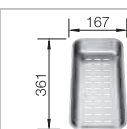

System třídění odpadu

krájecí deska - Kompozitní
jasan pro ZENAR

229 421

krájecí deska sklo černé

224 629

víceúčelová miska nerez

223 077

BLANCO SELECT 45/2