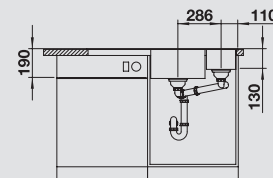

muškát/chrom

521 705

kávová/chrom

518 445

Hloubka dřezu: 190/130 mm

Pro spodní zabudování – věnujte pozornost stránkám 53 a 376

F K dispozici také varianta pro zabudování do roviny.

V dodávce