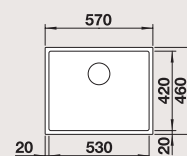

60 cm
rozměr skříňky

Hloubka dřezu: 190 mm

Volitelné příslušenství

kompozitní krájecí deska
Dampfgar jasan

233 106

Systém třídění odpadu

BLANCO SELECT 60/3 Orga

518 726