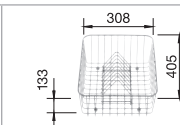

odkapávací koš na talíře
(vyjímatelný)

507 829