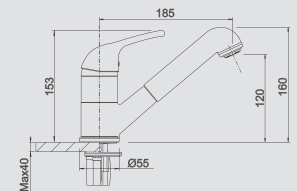

Volitelné příslušenství

filtr pro rohový ventil

128 434

vodicí tyč sprchové hadice

511 920

- Jednopaková baterie 1/2"
- Otočné raménko
- Je zapotřebí otvor o Ø 35 mm
- Kartuš s keramickým těsněním
- Pružné propojovací hadice o délce 450 mm a s 3/8" maticí pro mimořádně snadnou a bezpečnou montáž
- Patentovaný perlátor podstatně redukuje usazování vodního kamene
- Sériově vybavena dvěma zpětnými ventily a tedy zabezpečena proti nasátí špinavé vody podle EN 1717
- Stabilizační destička zvyšuje stabilitu baterie
- Odzkoušeno LGA*
- pro tlakové provedení