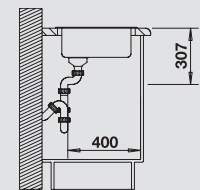

béžová champagne/
chrom
513 990

tartufo
bez excentru 517 387

tartufo/chrom
517 636

muškát
bez excentru 521 916

muškát/chrom
521 740

kávová
bez excentru 515 028

kávová/chrom
514 943

Průměr dřezu: Ø 450 mm