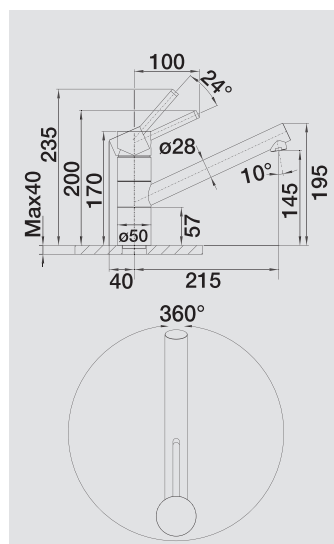

Při provedení ND - s regulátorem průtoku pro ochranu bojleru

Volitelné příslušenství

filtr pro rohový ventil

128 434

- Otočné raménko
- Je zapotřebí otvor o $\varnothing$ 35 mm
- Kartuš s keramickým těsněním
- Pružné propojovací hadice o délce 450 mm a s 3/8" maticí pro mimořádně snadnou a bezpečnou montáž
- Patentovaný perlátor podstatně redukuje usazování vodního kamene
- Stabilizační destička zvyšuje stabilitu baterie
- Odzkoušeno LGA*
- Odzkoušeno DVGW*
- pro tlakové provedení

Směšovací baterie,
dávkovače mycího prostředku