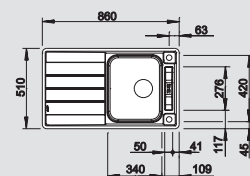

 Možnost zabudování do roviny

Hloubka dřezu: 175/40 mm

V dodávce

Volitelné příslušenství

Systém třídění odpadu

V dodávce

posuvná krájecí deska z bezpečnostního skla, odtoková armatura s prostorově úspornou trubkou, 3 1/2" InFino® - ventil, excentrické ovládání hlavní výpusti