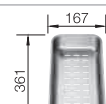

víceúčelová miska nerez

223 077