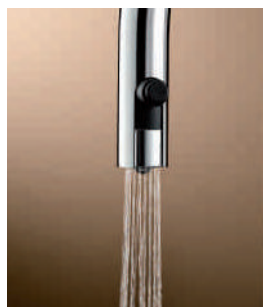

Volitelné příslušenství

filtr pro rohový ventil

128 434

vodicí tyč sprchové hadice

511 920

- Otočné raménko - o 190 °
- Je zapotřebí otvor o průměru 35 mm
- Kartuš s keramickým těsněním
- Sprchová hadice s textilním opletením
- V raménku skrytá sprchová koncovka s funkcí přepínání proudu
- Pružné přípojovací hadice o délce 450 mm a s 3/8" maticí pro mimořádně snadnou a bezpečnou montáž
- Patentovaný perlátor podstatně redukuje usazování vodního kamene
- Stabilizační trojúhelníková podložka zvyšuje stabilitu baterie při montáži na nerezových dřezech
- Sériově vybavena zpětným ventilem a tedy zabezpečena proti zpětnému nasátí špinavé vody podle EN 1717
- Odzkoušeno LGA
- Certifikace DVGW plánována

Směšovací baterie,
dávkovače mycího prostředku