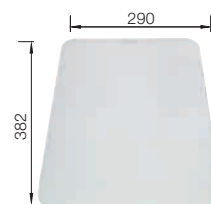

Obj. č. 225 469

Univerzální krájecí deska BLANCO

- Krájecí deska posuvná po vnějších okrajích dřezu, umožňuje flexibilitu
- K dispozici v masivním buku, nebo plastu
- Vhodné pro šíře dřezů: 435 mm, 500 mm, 510 mm
- Vhodné pro dřezy s klasickým zabudováním shora

Šířka dřezu 435 mm:

krájecí deska z masivního buku obj. č. 225 685

Šířka dřezu 500 mm:

krájecí deska z masivního buku obj. č. 218 313

krájecí deska z kvalitního plastu, bílá obj. č. 217 611

Šířka dřezu 510 mm:

krájecí deska z kvalitního plastu, bílá obj. č. 210 521