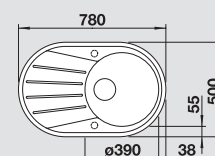

Hloubka dřezu: 180 mm

výřez dle šablony

○ = předfrézované otvory
k proražení