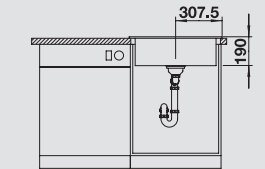

keramika bílá matná 516 711

magnolie lesklá 520 923
s excentrickým ovládáním

magnolie lesklá 519 750

jasmín 520 926
s excentrickým ovládáním

keramika-jasmín 516 712

Hloubka dřezu: 190 mm

Otvory pro baterii a excentrické ovládání jsou k dispozici.