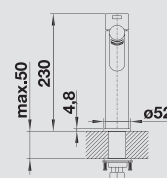

MODERN

BLANCO AMBIS

NOVINKA

kovový povrch

Čistý design se silou elegance

- Kvalitní provedení v masivním nerez, kartáčovaný povrch
- Čistý design baterie určené pro moderní kuchyň
- Flexibilita a jednoduché používání díky vysoce posazenému výtokovému otvoru
- K dispozici také s výsuvnou sprškou a přepínáním proudu sprchy

BLANCO AMBIS kovový povrch

nerez masiv kartáčovaný
523 118 tlaková

Volitelné příslušenství

filtr pro rohový ventil

128 434

- Otočné raménko 360°
- Je zapotřebí otvor o průměru 35 mm
- Kartuš s keramickým těsněním
- Pružné připojovací hadice o délce 450 mm a s 3/8" maticí pro mimořádně snadnou a bezpečnou montáž
- Patentovaný perlátor podstatně redukuje usazování vodního kamene
- Stabilizační destička pro zvýšení stability kuchyňské baterie při zabudování do nerezových dřezů
- Certifikace LGA plánována
- Certifikace DVGW plánována