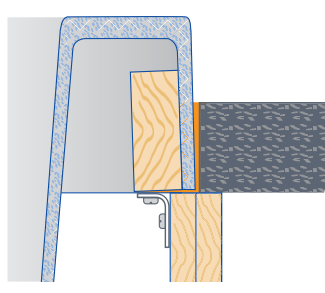

SILGRANIT® PuraDur®:
Modul mezi pracovní desky