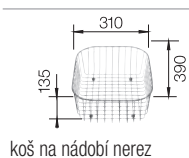

Volitelné příslušenství

koš na nádobí nerez

220 573