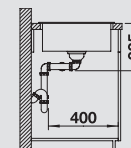

Hloubka dřezu: 190/190 mm
Pro spodní zabudování – věnujte pozornost stránkám 53 a 376

○ = předfrézované otvory
k proražení