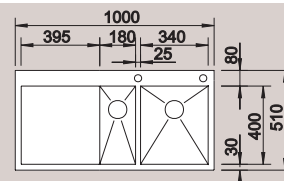

60 cm
rozměr skříňky

Hloubka dřezu: 175/130 mm

80 cm
rozměr skříňky

Hloubka dřezu: 175/175 mm

Všechny modely -IF lze za příplatek dodat s dalším otvorem (otvory). Technické detaily na dotaz, možnosti ovládání výpusti na straně 379.