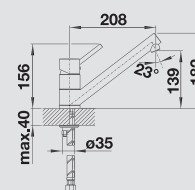

MODERN

BLANCO ANTAS

kovový povrch a SILGRANIT®-Look
dvoubarevná

Malá kompaktní a mnohostranná

- Přímocharý design v kompaktním provedení
- Zvlášť vhodná pro malé a kompaktní dřezy
- Rozšířený akční radius díky raménku otočném v úhlu 360°
- Barevná verze perfektně sladěná se dřezy z materiálu SILGRANIT®

BLANCO ANTAS kovový povrch

SILGRANIT®-Look dvoubarevná

SILGRANIT®-Look dvoubarevná

chrom
515 337 tlaková
516 103 beztlaková

antracit/chrom
515 345 tlaková
516 111 beztlaková

jasmín/chrom
515 340 tlaková
516 106 beztlaková

šedá skála/chrom
518 796 tlaková
518 797 beztlaková

běžová champagne/chrom
515 341 tlaková
516 107 beztlaková

aluminium/chrom
515 338 tlaková
516 104 beztlaková

tartufo/chrom
517 639 tlaková
517 640 beztlaková

perlově šedá/chrom
520 731 tlaková
520 732 beztlaková

muškát/chrom
521 701 tlaková
521 702 beztlaková

silgranit bílá/chrom
515 339 tlaková
516 105 beztlaková

kávová/chrom
515 346 tlaková
516 112 beztlaková

Při provedení ND - s regulátorem průtoku pro ochranu bojleru

Volitelné příslušenství

filtr pro rohový ventil

128 434

1. Otočné raménko
   - Je zapotřebí otvor $\varnothing$ 35 mm
   - Kartuš s keramickým těsněním
   - Pružné připojovací hadice o délce 450 mm a s 3/8" maticí pro mimořádně snadnou montáž
   - Patentovaný perlátor podstatně redukuje usazování vodního kamene
   - Stabilizační destička zvyšuje stabilitu baterie
   - Odzkoušeno LGA*
   - Certifikace DVGW plánována*
2. pro tlakové provedení

Směšovací baterie,
dávkače mycího prostředku