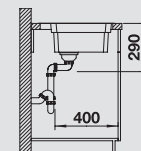

Hloubka dřezu: 190 mm

V dřezu nelze vyhotovit žádné další otvory. Při použití dávkovače samponátu místo excentru, musí být excentrické ovládání výpusti nahrazeno sítkem InFino®. V případě dotazu nás prosím kontaktujte - rádi Vám poradíme a pomůžeme. Objednací číslo manuálního sítka InFino® obdržíte na požádání.

V dodávce

Volitelné příslušenství

Systém třídění odpadu