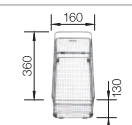

víceúčelový nerezový koš

223 297

BLANCO SOLON-IF

512 471

víceúčelová nerezová miska, odtoková armatura s prostorově úspornou trubkou, dva 3 1/2" ventily InFino®, excentrické ovládání pro hlavní dřez