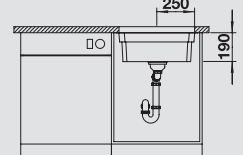

BLANCO ETAGON 500-U
Nerez, hedvábný lesk

Materiál/barva

Doporučená baterie
BLANCO PANERA-S

60 cm
rozměr skříňky

Nerez, hedvábný lesk
s excentrickým ovládním 521 750
bez excentru 521 841

nerez masiv
kartáčovaný
521 547

Hloubka dřezu: 190 mm

V dodávce

Volitelné příslušenství

Systém třídění odpadu