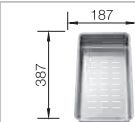

multifunkční nerezová miska

231 396