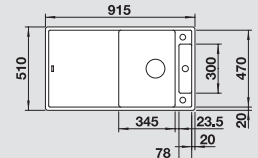

muškát/chrom

521 705

kávová/chrom

518 445

Hloubka dřezu: 190 mm
Pro spodní zabudování – věnujte pozornost stránkám 53 a 376

F K dispozici také varianta pro zabudování do roviny.

V dodávce

Volitelné příslušenství