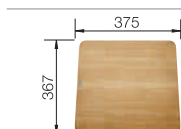

muškát
521 725

kávová
520 345

Hloubka dřezu: 190 mm

Pro spodní zabudování – věnujte pozornost stránkám 53 a 376

○ = předfrézované otvory
k proražení

F K dispozici také varianta pro
zabudování do roviny.

Volitelné příslušenství