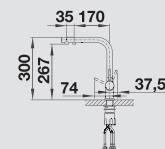

běžová champagne
523 133 tlaková

aluminium
523 131 tlaková

tartufo
523 136 tlaková

perlově šedá
523 138 tlaková

muškát
523 139 tlaková

silgranit bílá
523 134 tlaková

kávová
523 135 tlaková

Volitelné příslušenství