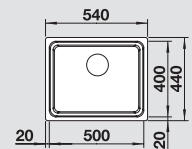

BLANCO ETAGON 500-U
Nerez, hedvábný lesk

Materiál/barva

Doporučená baterie
BLANCO PANERA-S

60 cm
rozměr skříňky

Nerez, hedvábný lesk
s excentrickým ovládním 521 750
bez excentru 521 841

nerez masiv
kartáčovaný
521 547

Hloubka dřezu: 190 mm

V dodávce

Volitelné příslušenství

Systém třídění odpadu