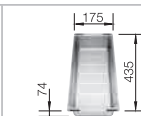

miska nerez

227 689