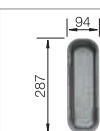

miska do malé vaničky

214 490

V dodávce

CLASSIC 45 S i 5 S:
odtoková armatura s prostorově úspornou
trubkou, 3 1/2" ventil

CLASSIC 6 S, 8, 8 S:
odtoková armatura s prostorově úspornou
trubkou, dva 3 1/2" ventily