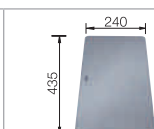

235 906

kompozitní krájecí deska jasan

230 700

skleněná krájecí deska

227 697

Systém třídění odpadu

BLANCO SOLON-IF

512 471