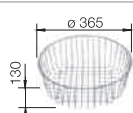

nerezový koš na nádoby

220 574