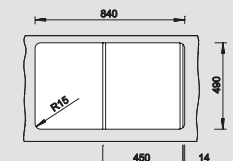

Hloubka dřezu: 190 mm

Pro spodní zabudování – věnujte pozornost stránkám 53 a 376

○ = předfrézované otvory
k proražení

F K dispozici také varianta pro
zabudování do roviny.

V dodávce

Volitelné příslušenství

Systém třídění odpadu