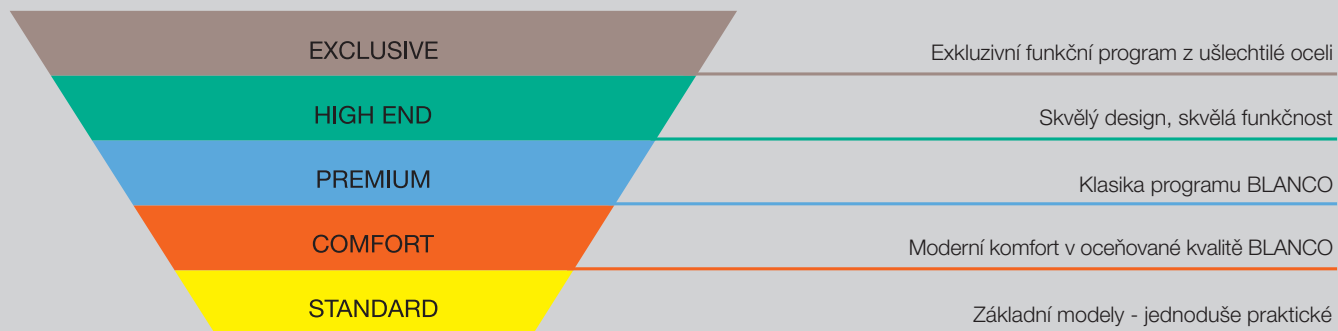

Domácí dřezy BLANCO

BLANCO spektrum

40 cm spodní skříňka

SILGRANIT® PuraDur®		SILGRANIT®	
BLANCO LEXA 40 S	BLANCO ZIA 40 S	BLANCO ENOS 40 S	
SILGRANIT® PuraDur® 680 x 500 mm	SILGRANIT® PuraDur® 615 x 500 mm	SILGRANIT® 680 x 500 mm	
Strana 117-118	Strana 136	Strana 147	

45 cm spodní skříňka

Nerez							
BLANCO DIVON II 45 S-IF	BLANCO AXIS III 45 S-IF	BLANCO LEMIS 45 S-IF	BLANCO MEDIAN 45 S				
Nerez, hedvábný lesk 860 x 510 mm	Nerez, hedvábný lesk 860 x 510 mm	Nerez ocel, kartáčovaný 860 x 500 mm	Nerez ocel, kartáčovaný 860 x 500 mm				
Strana 167	Strana 170	Strana 177-178	Strana 181				
BLANCO MEDIAN 45 S-IF	BLANCO DINAS 45 S	BLANCO LIVIT 45	BLANCO LIVIT 45 S Salto				
Nerez ocel, kartáčovaný 860 x 500 mm	Nerez ocel, kartáčovaný 860 x 500 mm	Nerez ocel, kartáčovaný 480 x 500 mm	Nerez ocel, kartáčovaný 860 x 500 mm				
Strana 179-180	Strana 183-184	Strana 186	Strana 186