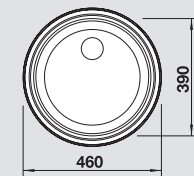

Průměr dřezu: Ø 460 mm

Hloubka vany 165 mm