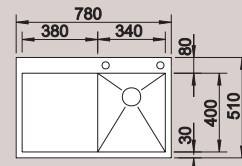

Hloubka dřezu: 175 mm

50 cm
rozměr skříňky