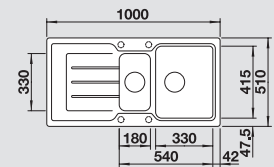

Hloubka dřezu: 190/100 mm

○ = předfrézované otvory
k proražení