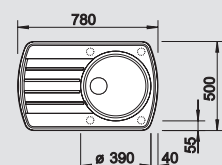

muškát/chrom
521 738

kávová/chrom
515 324

Hloubka dřezu: 180 mm

výřez dle šablony

○ = předfrézované otvory
k proražení

Volitelné příslušenství

krájecí deska z masivního
bukového dřeva

218 421