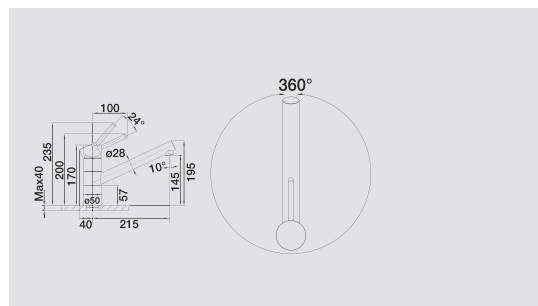

chrom

518 410 tlaková

518 411 beztlaková

- Raménko otočné o 120°
- Otvor 35 mm
- Kartuš s keramickým těsněním
- Sprchová hadice s kovovým opláštěním
- Přívodní hadičky 750 mm pro snadnou montáž
- Patentovaný perlátor proti vodnímu kameni
- Stabilizační destička pro pevnější postavení v nerez dřezech
- Zpětný ventil proti nasátí špinavé vody
- Certifikace LGA plánována*
- Odzkoušeno DVGW*
- pro tlakové provedení

SPECIAL

BLANCO TIVO-S-F

kovový povrch

Komfort v nejlepší podobě*

- K montáži před okno
- Snadná manipulace: vytáhnout nahoru a odložit stranou
- Otočná o 120°
- Výsuvná sprcha s přepínáním

Minimální odstup mezi
křídlem okna a dřezem je
5,5 cm