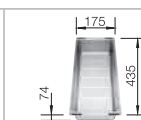

miska nerez

227 689