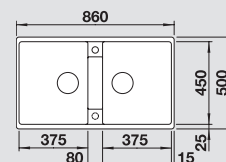

Hloubka dřezu: 190/190 mm
Pro spodní zabudování – věnujte pozornost stránkám 53 a 376

○ = předfrézované otvory
k proražení