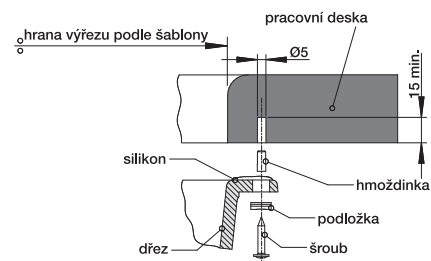

Rady pro keramiku:

- minimální hloubka otvoru pro hmoždinka 15 mm
- minimální síla pracovní desky 25 mm
- maximální přesah pracovní desky 5 mm