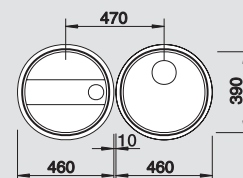

60 cm
rozměr skříňky

Nerez ocel,
kartáčovaný
bez excentru

513 310

chrom
512 405

Průměr dřezu: Ø 460 mm

Hloubka vany 165 mm

Volitelné příslušenství

Systém třídění odpadu