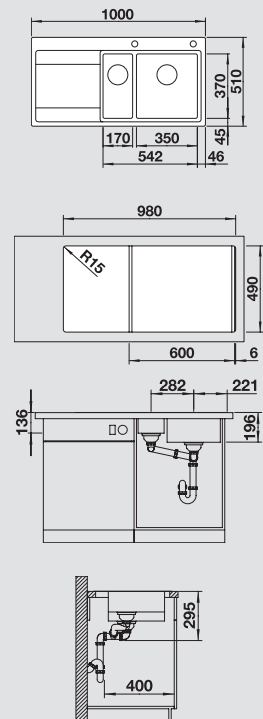

Hloubka dřezu: 195/135 mm

V dřezu nelze vyhotovit žádné další otvory. Při použití dávkovače samponátu místo excentru, musí být excentrické ovládní výpusti nahrazeno sítkem InFino®. V případě dotazu nás prosím kontaktujte - rádi Vám poradíme a pomůžeme. Objednací číslo manuálního sítka InFino® obdržíte na požádání.

V dodávce

Volitelné příslušenství

Systém třídění odpadu

multifunkční nerezová miska

krájecí deska skleněná

230 970

BLANCO SELECT 60/3 Orga

518 726

V dodávce

multifunkční nerezová miska (lze zavěsit i do hlavního dřezu), odtoková armatura s prostorově úspornou trubkou, 3 1/2" ventily InFino®, excentrické ovládní výpusti pro hlavní dřez