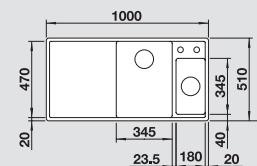

muškát/chrom

521 705

kávová/chrom

518 445

Hloubka dřezu: 190/130 mm

Pro spodní zabudování – věnujte pozornost stránkám 53 a 376

F K dispozici také varianta pro zabudování do roviny.

V dodávce