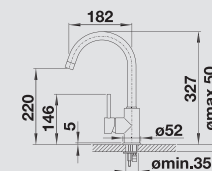

MODERN

BLANCO MIDA

kovový povrch a SILGRANIT®-Look

Stylový tvar

- Jemně zahnuté raménko na štíhlém těle
- Pro snadné plnění vysokých hrnců a váz
- Rozšířený akční radius díky 360° otočnému raménku

BLANCO MIDA kovový povrch

SILGRANIT®-Look

SILGRANIT®-Look

Volitelné příslušenství

128 434

- Otočné raménko o 360°
- Je zapotřebí otvor o $\varnothing$ 35 mm
- BLANCO Kartuš s keramickým těsněním
- Pružné připojovací hadice o délce 350 mm a s 3/8" maticí pro mimořádně snadnou a bezpečnou montáž
- Odzkoušeno LGA

Směšovací baterie,
dávkovače mycího prostředku