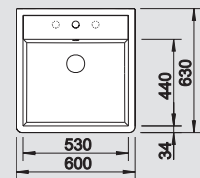

Hloubka dřezu: 190 mm