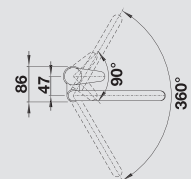

CLASSIC

BLANCO JETA

kovový povrch a SILGRANIT®-Look
Ergonomická... Praktická... Dobrá...

- Ergonomický koncept obsluhy s bočně umístěným raménkem
- Poloha ovládací páčky napravo od raménka
- Vysoké raménko pro snadnější plnění vysokých hrnců a váz
- Dodávka možná ve všech barvách SILGRANIT®

BLANCO JETA kovový povrch

SILGRANIT®-Look

SILGRANIT®-Look

Volitelné příslušenství

128 434

- Otočné raménko 360°
- Je zapotřebí otvor o průměru 35 mm
- Kartuš s keramickým těsněním
- Pružné připojovací hadice o délce 350 mm a s 3/8" maticí pro mimořádně snadnou a bezpečnou montáž
- Patentovaný perlátor podstatně redukuje usazování vodního kamene