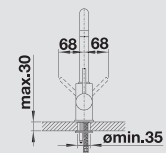

MODERN

BLANCO MILI

kovový povrch a SILGRANIT®-Look

Komfort s konturou

- Štíhlé těleso s raménkem tvaru „J“
- Pro snadné plnění vysokých hrnců a váz
- Rozšířený akční radius díky 360° otočnému raménku
- Dokonalé barevné sladění kuchyňské armatury a silgranitového dřezu

BLANCO MILI kovový povrch

SILGRANIT®-Look

SILGRANIT®-Look

Volitelné příslušenství

128 434

- Rozšířený akční radius díky raménku otočnému v rozsahu 360°
- Je třeba otvor o průměru 35 mm
- BLANCO Kartuš s keramickým těsněním
- Flexibilní přípojné hadice o délce 350 mm a 3/8" maticí pro obzvlášť snadnou a bezpečnou montáž

Směšovací baterie,
dávkovače mycího prostředku