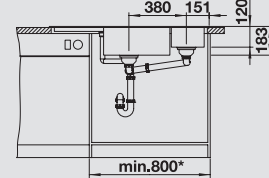

muškát
521 725

kávová
520 345

Rohová skříňka

Rovná skříňka

Hloubka dřezu: 183/120 mm

Pro lepší využití výhod těchto dřezů, doporučujeme kuchyňské baterie BLANCO s výsuvnou sprchou.

Pro spodní zabudování – věnujte pozornost stránkám 53 a 376