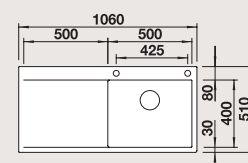

nerez masiv
hedvábný lesk
514 918

Hloubka dřezu: 190 mm

Volitelné příslušenství

pojezdy Top

235 906

krájecí deska hladké sklo
bílé

225 335

krájecí deska hladké sklo
bílé