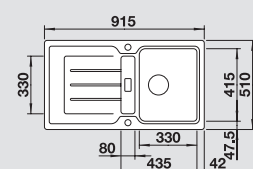

Hloubka dřezu: 190/20 mm

V dodávce

Volitelné příslušenství

Systém třídění odpadu

V dodávce