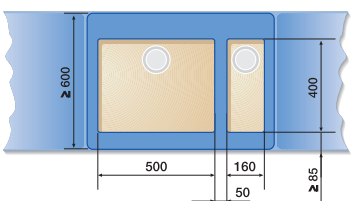

80 cm spodní skříňky

SUBLINE 500-U SUBLINE 160-U