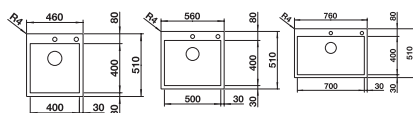

BLANCO ZEROX 400-IF/A Durinox® 500-IF/A Durinox® 700-IF/A Durinox®

Materiál/barva

cm rozměr skříňky

45cm **60cm** **80cm**

Hloubka dřezu

175 mm 175 mm 185 mm

Nerez Durinox®

523 100 523 101 523 102