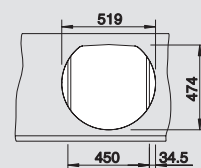

513 314

chrom
512 405

Průměr dřezu: Ø 535 mm
Hloubka dřezu 180 mm

Výřez podle šablony

Volitelné příslušenství

Systém třídění odpadu

krájecí deska z masivního
bukového dřeva

218 421