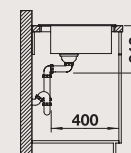

nerez masiv
hedvábný lesk
514 918

Hloubka dřezu: 190 mm

Volitelné příslušenství

pojezdy Top

235 906

krájecí deska hladké sklo
bílé

225 335

krájecí deska hladké sklo
bílé