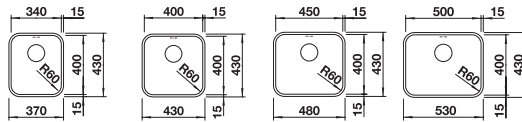

BLANCO SUPRA-U s excentrickým ovládáním

Nerez ocel, kartáčovaný

Klasická řada pro spodní montáž

- Individuální kombinace
- Optimální umístění výpusti a přepadu

BLANCO SUPRA	340-U	400-U	450-U	500-U	
Materiál/barva					
cm rozměr skříňky	40cm	45cm	50cm	60cm	Doporučená baterie BLANCO CARENA-S
Hloubka dřezu	175 mm	175 mm	175 mm	175 mm	
Nerez ocel, kartáčovaný	518 200	518 202	518 204	518 206	520 767