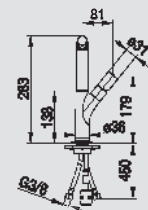

INDIVIDUAL

BLANCO YOVIS-S

kovový povrch a SILGRANIT®-Look dvoubarevná
Inspirováno přírodou

- Filigránský vzhled díky přírodnímu tvaru
- Obzvláště vhodná ke dřezům s čistými konturami
- Těž dvoubarevná
- Ke dřezům SILGRANIT®
- Výsuvná sprcha v kovovém provedení

BLANCO YOVIS-S kovový povrch

SILGRANIT®-Look dvoubarevná

SILGRANIT®-Look dvoubarevná

Volitelné příslušenství

128 434

511 920

- Otočná o 360° stupňů
- Otvor 35 mm
- Kartuš s keramickým těsněním
- Sprchová hadice s kovovým opláštěním
- Přívodní hadičky 450 mm 3/8"
- Stabilizační destička
- Certifikace LGA plánována
- Odzkoušeno DVGW

Směšovací baterie,
dávkovače mycího prostředku