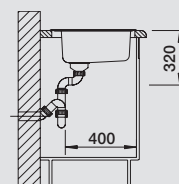

Průměr dřezu: Ø 535 mm
Hloubka dřezu 180 mm

Výřez podle šablony

Volitelné příslušenství

Systém třídění odpadu