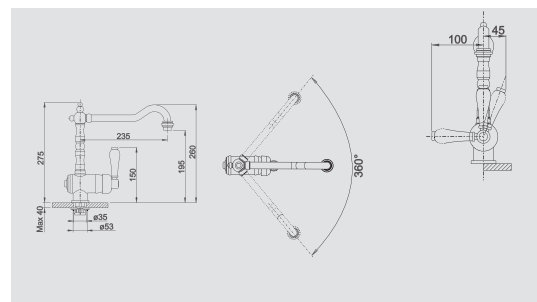

CLASSIC

BLANCO TRADON

kovový povrch

Aktuální ovládání v tradičním tvaru

- Klasické provedení
- Mimořádně vhodné do venkovského moderního stylu
- Komfortní jednopákové provedení
- Perfektně sladěná s keramickým dřezem BLANCO PANOR 60