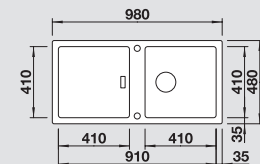

Hloubka dřezu: 190/45.5 mm

V dodávce

Volitelné příslušenství

Systém třídění odpadu

V dodávce