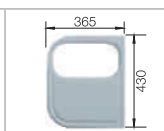

Volitelné příslušenství

krájecí deska z masivního buku

218 313

krájecí deska z vysoce kvalitního plastu, bílá

217 611

krájecí deska s výřezem pro misku z vysoce kvalitního plastu, bílá 430 x 365 mm

217 610

koš na nádobí