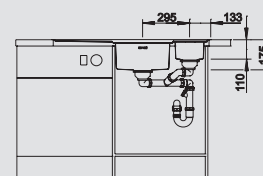

Hloubka dřezu: 175/110 mm

Nerezové
dřezy

V dodávce