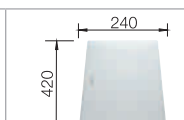

krájecí deska hladké sklo bílé

225 333