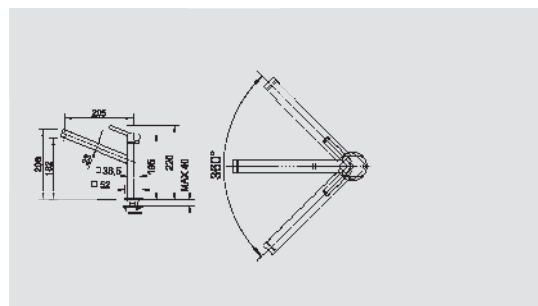

MODERN

BLANCO QUATURA

kovový povrch

Výrazný design v přímočarém provedení

- Kvadratický štíhlý tvar s jemnými hranami
- Vhodná k dřezům s přímočarým designem a ke kombinaci s dřezy pod pracovní desku
- Vysoké raménko pro snadné plnění hrnců a váz
- Rozšířený akční radius díky raménku otočném v rozsahu 360°