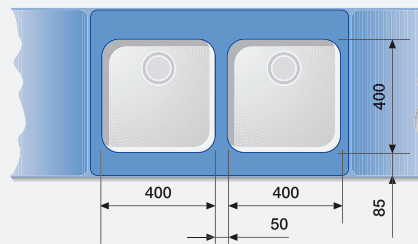

SUPRA 400-U + SUPRA 400-U + odtokové propojení 225 088

90 cm spodní skříňky