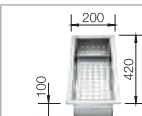

miska

219 649

Systém třídění odpadu

BLANCO SOLON-IF

512 471

V dodávce

odtoková a přepáková armatura s prostorově úspornou trubkou, 3 1/2" ventil InFino® s PushControl® excentrickým ovládáním, sada úchytů (bez těsnění)