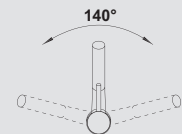

MODERN

BLANCO ANTAS-S

kovový povrch a SILGRANIT®-Look
dvoubarevná

Malá, kompaktní a mnohostranná

- Přímocharý design v kompaktním provedení
- Zvlášť vhodná pro malé a kompaktní dřezy
- Výsuvná sprcha rozšiřuje akční radius armatury
- Barevná verze perfektně sladěná se dřezy z materiálu SILGRANIT®

BLANCO ANTAS-S kovový povrch

SILGRANIT®-Look dvoubarevná

SILGRANIT®-Look
dvoubarevná

chrom
515 348 tlaková
516 764 beztlaková

antracit/chrom
515 356 tlaková
516 772 beztlaková

jasmín/chrom
515 351 tlaková
516 767 beztlaková

šedá skála/chrom
518 794 tlaková
518 795 beztlaková

běžová champagne/chrom
515 352 tlaková
516 768 beztlaková

aluminium/chrom
515 349 tlaková
516 765 beztlaková

tartufo/chrom
517 637 tlaková
517 638 beztlaková

perlově šedá/chrom
520 733 tlaková
520 734 beztlaková

muškát/chrom
521 703 tlaková
521 704 beztlaková

silgranit bílá/chrom
515 350 tlaková
516 766 beztlaková

kávová/chrom
515 357 tlaková
516 773 beztlaková

Při provedení ND - s regulátorem průtoku pro ochranu bojleru

Volitelné příslušenství

filtr pro rohový ventil

128 434

vodící tyč sprchové hadice

511 920

- Otočné raménko
- Je zapotřebí otvor Ø 35 mm
- Kartuš s keramickým těsněním
- Sprchová hadice s nylonovým opláštěním
- Pružné přípojovací hadice o délce 450 mm a s 3/8" maticí pro mimořádně snadnou montáž
- Patentovaný perlátor podstatně redukuje usazování vodního kamene
- Stabilizační destička zvyšuje stabilitu baterie
- Sériově vybaveno dvěma zpětnými ventily a tedy zabezpečeno proti nasátí špinavé vody podle EN 1717
- Odzkoušeno LGA*
- Certifikace DVGW plánována*
- pro tlakové provedení

Směšovací baterie,
dávkovače mycího prostředku