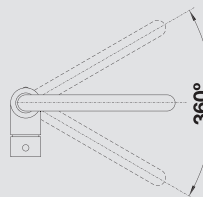

MODERN

BLANCO MILI

kovový povrch a SILGRANIT®-Look

Komfort s konturou

- Štíhlé těleso s raménkem tvaru „J“
- Pro snadné plnění vysokých hrnců a váz
- Rozšířený akční radius díky 360° otočnému raménku
- Dokonalé barevné sladění kuchyňské armatury a silgranitového dřezu

BLANCO MILI kovový povrch

SILGRANIT®-Look

SILGRANIT®-Look

Volitelné příslušenství

128 434

- Rozšířený akční radius díky raménku otočnému v rozsahu 360°
- Je třeba otvor o průměru 35 mm
- BLANCO Kartuš s keramickým těsněním
- Flexibilní přípojné hadice o délce 350 mm a 3/8" maticí pro obzvlášť snadnou a bezpečnou montáž

Směšovací baterie,
dávkovače mycího prostředku