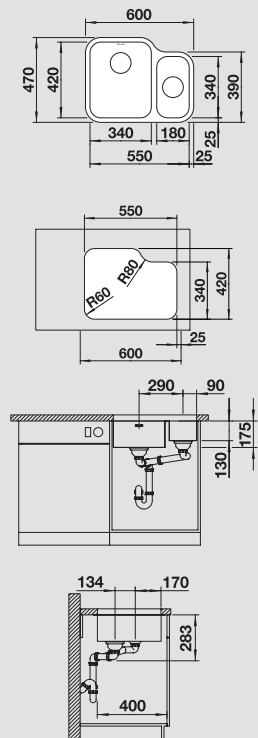

Hloubka dřezu: 175/130 mm

Volitelné příslušenství

odkapávací koš na talíře
(vyjímatelný)

507 829

CapFlow™ zakrytí výpusti

517 666

odkapávací vana
s nerezovou vložkou

513 485

odkap plast šedo-černý

230 734

BLANCO SELECT XL 60/3
Orga

520 782

Systém třídění odpadu

V dodávce

odtoková a přepadová armatura s prostorově úspornou trubkou, 3 1/2" odtokový ventil s přepadem, knoflík táhla pro exc. ovládní výpusti (vyvrtáno průměr 14 mm), upínací set (těsnění přiloženo)

odtoková a přepadová armatura s prostorově úspornou trubkou, 3 1/2" odtokový ventil s přepadem, upínací set (těsnění přiloženo)