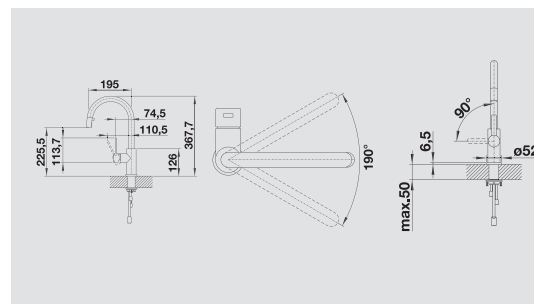

BLANCO LANORA kovový povrch

nerez masiv kartáčovaný
523 122 tlaková

- Otočné raménko 360°
- Je zapotřebí otvor o průměru 35 mm
- Kartuš s keramickým těsněním
- Pružné přípojovací hadice o délce 450 mm a s 3/8" maticí pro mimořádně snadnou a bezpečnou montáž
- Patentovaný perlátor podstatně redukuje usazování vodního kamene
- Stabilizační destička pro zvýšení stability kuchyňské baterie při zabudování do nerezových dřezů
- Certifikace LGA plánována
- Certifikace DVGW plánována