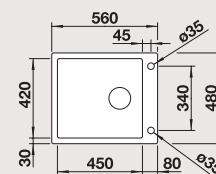

BLANCO CLARON XL 60-IF/A
DampfgarPlus Nerez, hedvábný lesk

Materiál/barva

Doporučená baterie
BLANCO LINEE-S

60 cm
rozměr skříňky

Nerez, hedvábný lesk 521 641
s excentrickým ovládáním

nerez masiv matný
517 593

Excentrické ovládání výpusti PushControl® je zahrnuto v dodávce

Hloubka dřezu: 190 mm

Volitelné příslušenství

Systém třídění odpadu