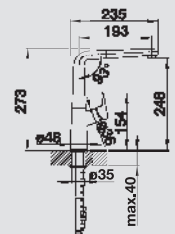

INDIVIDUAL

BLANCO AVONA-S

kovový povrch a SILGRANIT®-Look

Vzrušující propojení tvarů

- Kombinace oblých a hranatých tvarů
- Kónické tělo, jemně stoupající raménko
- S výsuvnou sprchou v kvalitním kovovém provedení
- Barevná verze perfektně sladěná se dřezy z materiálu SILGRANIT®

BLANCO AVONA-S kovový povrch

SILGRANIT®-Look

SILGRANIT®-Look

Volitelné příslušenství

128 434

511 920

- Otočné raménko - o 190 °
- Je zapotřebí otvor o 35 mm
- Kartuš s keramickým těsněním
- Pružné připojovací hadice o délce 450 mm a s 3/8" maticí pro mimořádně snadnou a bezpečnou montáž
- Sprchová hadice s kovovým opláštěním
- Patentovaný perlátor podstatně redukuje usazování vodního kamene
- Stabilizační trojúhelníková podložka zvyšuje stabilitu baterie při montáži na nerezových dřezech
- Sériově vybavena zpětným ventilem a tedy zabezpečena proti zpětnému nasátí špinavé vody podle EN 1717
- Odzkoušeno LGA
- Certifikace DVGW plánována