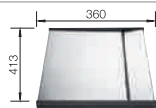

odkapní plech nerez

223 067