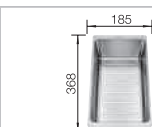

multifunkční miska
z ušlechtilé nerezí

Systém třídění odpadu