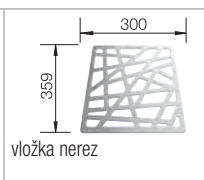

V dodávce

Volitelné příslušenství

Systém třídění odpadu

dvě krájecí desky z matného bílého skla

dvě krájecí desky sklo černé

vložka nerez

225 353

BLANCO SELECT 60/3 Orga