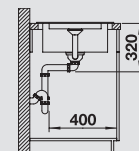

Hloubka dřezu: 190/20 mm

V dodávce

Volitelné příslušenství

Systém třídění odpadu

V dodávce