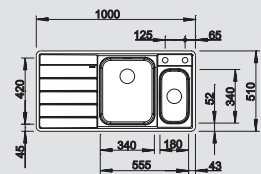

Hloubka dřezu: 175/110 mm

V dodávce

Volitelné příslušenství

System třídění odpadu

V dodávce