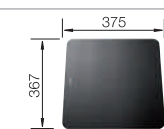

krájecí deska sklo černé

224 629