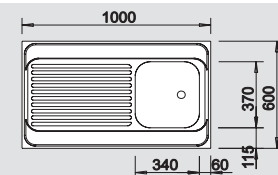

Hloubka dřezu: 150 mm

Volitelné příslušenství

odtoková armatura 1 1/2"	koš na nádoby	těsnící plastová lišta 80 cm	těsnící plastová lišta 100 cm	těsnící plastová lišta 120 cm
222 458	514 238	137 075	137 077	137 078

V dodávce

odtoková armatura 1 1/2"