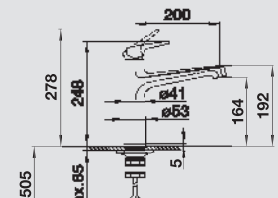

Volitelné příslušenství

128 434

- Otočné raménko 140°
- Je zapotřebí otvor o průměru 35 mm
- Kartuš s keramickým těsněním
- Pružné připojovací hadice o délce 450 mm a s 3/8" maticí pro mimořádně snadnou a bezpečnou montáž
- Patentovaný perlátor podstatně redukuje usazování vodního kamene
- Stabilizační destička pro zvýšení stability kuchyňské baterie při zabudování do nerezových dřezů
- Odzkoušeno LGA
- Certifikace DVGW plánována

Směšovací baterie,
dávkovače mycího prostředku