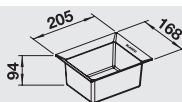

Rozměry v mm

BLANCO Víko k nádobám

- Víko na zakrytí nádob a pro uložení drobných předmětů
- Design perfektně odpovídající nádobám BLANCO SELECT a FLEXON II
- Víko na 6 l nádobu je vhodné pro BLANCO SELECT a FLEXON II 60/4 a 60/4 Orga
- Víko na 8 l nádobu je vhodné pro BLANCO SELECT a FLEXON II 50/3, XL 60/3 a XL 60/3 Orga
- Víko na 15 l nádobu je vhodné pro BLANCO SELECT a FLEXON II 60/3 a 60/4

BLANCO Víko k nádobám 15 l 229 338

BLANCO Víko k nádobám 8 l 231 975

BLANCO Víko k nádobám 6 l 231 974