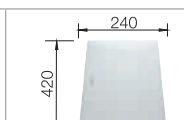

krájecí deska hladké sklo bílé

225 333

Systém třídění odpadu

512 471

V dodávce

odtoková a přepadová armatura s prostorově úspornou trubkou, 3 1/2" ventil InFino® s ručním ovládním, sada úchytů (bez těsnění)