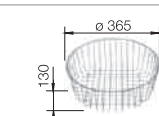

nerezový koš na nádoby

220 574