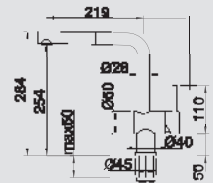

MODERN

BLANCO LINUS-S

kovový povrch a SILGRANIT®-Look

Praktická forma i funkce

- Minimalistický design
- Výsuvná sprcha
- Vysoce kvalitní kovové provedení sprchy
- Vysoké raménko pro snadné plnění hrnců a váz
- Rovněž s povrchovou úpravou nerez imitace
- Nerez imitace: zvláštní sladění s nerezovými dřezů
- Barevné provedení ladí s barvami dřezů SILGRANIT®

BLANCO LINUS-S kovový povrch

SILGRANIT®-Look

SILGRANIT®-Look

Volitelné příslušenství

128 434

511 920

- Otočné raménko
- Je zapotřebí otvor Ø 35 mm
- Kartuš s keramickým těsněním
- Sprchová hadice s kovovým opláštěním
- Pružné připojovací hadice o délce 450 mm a s 3/8" maticí pro mimořádně snadnou a bezpečnou montáž
- Patentovaný perlátor podstatně redukuje usazování vodního kamene
- Sériově vybaveno dvěma zpětnými ventily a tedy zabezpečeno proti nasátí špinavé vody podle EN 1717
- Stabilizační destička zvyšuje stabilitu baterie
- Odzkoušeno LGA*
- Certifikace DVGW plánována*
- *pro tlakové provedení

Směšovací baterie,
dávkovače mycího prostředku