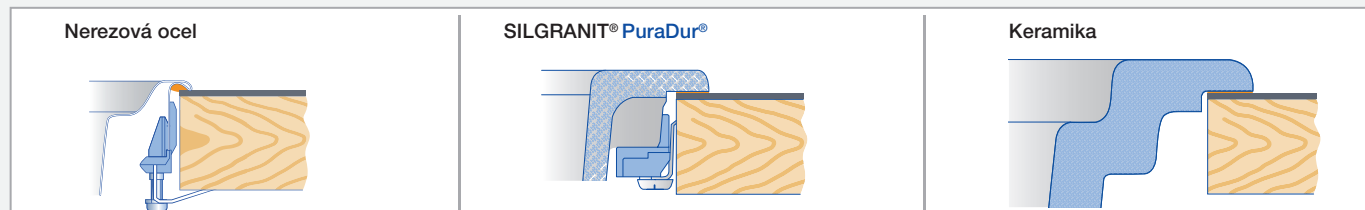

Odpovědi na tyto a další otázky naleznete ve videích na internetu (www.blanco-germany.de, "Service").

Příklady montáží dřezů BLANCO - možnosti vestavby

Montáž shora

U této metody se dřez vloží na pracovní desku shora do výřezu pro dřez.
Nerezové dřezy BLANCO s profilovaným

okrajem mají z výroby navulkanizované těsnění; dřezy z materiálů SILGRANIT® a keramika se těsní při montáži silikonem.
Dřezy z materiálu SILGRANIT® a nerez se připevní příchýtkami zdola k pracovní

desce, keramické dřezy se pouze vloží do výřezu a utěsní silikonem.

IF-plochý okraj

U montáže nerezového dřezu s IF plochým okrajem na pracovní desku se

dřez vloží shora do výřezu pro dřez. Před vestavbou se pod okraj dřezu nanese izolační vrstva. Dřezy se připevní příchýtkami zdola k pracovní desce. Montáž nerezového dřezu s IF plochým okrajem do roviny odpovídá klasickému způsobu zabudování (zafrézování) do roviny s pracovní deskou.

Montáž do roviny s deskou

U této metody se rovněž provádí montáž dřezu do pracovní desky shora.
K tomu účelu existují speciální modely dřezů, jejichž okraj je speciálně upraven.
Do pracovní desky se vyfrézuje kolem