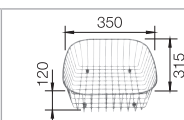

Nerezové
dřezy

Volitelné příslušenství

krájecí deska z masivního
bukového dřeva

225 685

koš na nádoby

514 238

Systém třídění odpadu

BLANCO BOTTON Pro 45/2
Automatic