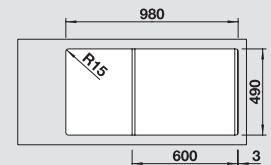

Hloubka dřezu: 190/100 mm

○ = předfrézované otvory
k proražení