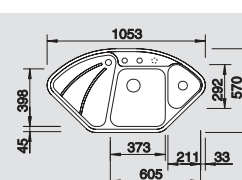

keramika bílá matná
516 711

magnolie lesklá
s excentrem a miskou 523 718

magnolie lesklá
519 750

jasmín
s excentrem a miskou 523 721

keramika-jasmín
516 712

Rohová skříňka

Rovná skříňka

Hloubka dřezu: 170/113 mm