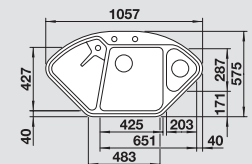

muškát
521 725

kávová
520 345

Rohová skříňka

Rovná skříňka

Hloubka dřezu: 183/120 mm

Pro lepší využití výhod těchto dřezů, doporučujeme kuchyňské baterie BLANCO s výsuvnou sprchou.

Pro spodní zabudování – věnujte pozornost stránkám 53 a 376