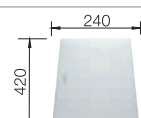

krájecí deska hladké sklo bílé

225 333