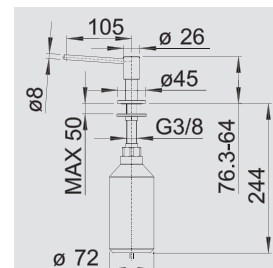

BLANCO PIONA

Materiál/barva

Materiál/barva

Materiál/barva

chrom
517 667

nerez masiv kartáčovaný
517 537

nerez masiv hedvábný lesk
515 991

nerez masiv matný
515 992