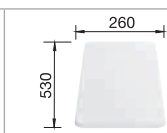

F K dispozici také varianta pro zabudování do roviny 246.

Pro spodní zabudování – věnujte pozornost stránkám 53 a 376

Volitelné příslušenství

krájecí deska z masivního buku

218 313

krájecí deska z vysoce kvalitního plastu, bílá