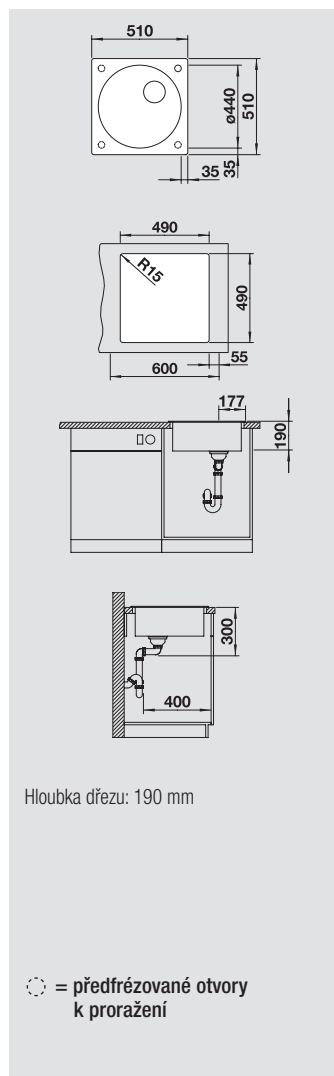

Volitelné příslušenství

 krájecí deska z masivního buku 232 817	 nerezový koš na nádobí 220 574	 BLANCO SELECT 60/3 Orga 518 726

Systém třídění odpadu

V dodávce

odtoková armatura s prostorově úspornou trubkou, 3/2" ventil InFino®