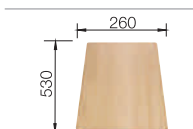

Volitelné příslušenství

krájecí deska z masivního buku

218 313