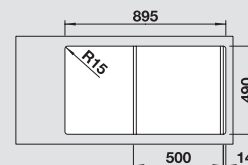

muškát

521 725

kávová

520 345

Hloubka dřezu: 190 mm

Pro spodní zabudování – věnujte pozornost stránkám 53 a 376

○ = předfrézované otvory
k proražení

F K dispozici také varianta pro
zabudování do roviny.