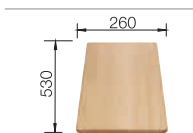

Volitelné příslušenství

krájecí deska z masivního buku

218 313