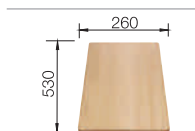

silgranit bílá
519 418

jasmín
519 419

běžová champagne
519 420

kávová
519 423

40 cm
rozměr skříňky

Hloubka dřezu: 175 mm

○ = předfrézované otvory
k proražení

Volitelné příslušenství