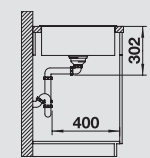

muškát/chrom

521 705

kávová/chrom

518 445

Hloubka dřezu: 190 mm
Pro spodní zabudování – věnujte pozornost stránkám 53 a 376

F K dispozici také varianta pro zabudování do roviny.

V dodávce

krájecí deska kompozitní, jasan