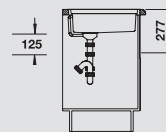

BLANCO RONIS-IF
Nerez, hedvábný lesk

Materiál/barva

Doporučená baterie
BLANCO CARENA-S

60 cm
rozměr skříňky

Nerez, hedvábný lesk 523 016
bez excentru

chrom 520 767

Možnost zabudování do roviny

Hloubka dřezu: 170 mm