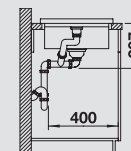

Hloubka dřezu: 190/45.5 mm

V dodávce

Volitelné příslušenství

Systém třídění odpadu

V dodávce