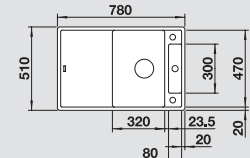

muškát/chrom

521 705

kávová/chrom

518 445

Hloubka dřezu: 190 mm
Pro spodní zabudování – věnujte pozornost stránkám 53 a 376

F K dispozici také varianta pro zabudování do roviny.

V dodávce

krájecí deska kompozitní, jasan