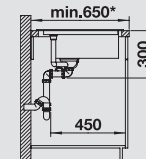

muškát
521 725

kávová
520 345

Rohová skříňka

Rovná skříňka

Hloubka dřezu: 183/120 mm

Pro lepší využití výhod těchto dřezů, doporučujeme kuchyňské baterie BLANCO s výsuvnou sprchou.

Pro spodní zabudování – věnujte pozornost stránkám 53 a 376