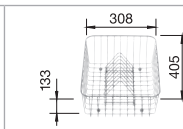

odkapávací koš na talíře
(vyjímatelný)

507 829