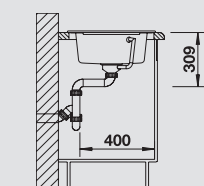

muškát/chrom
521 738

kávová/chrom
515 324

Hloubka dřezu: 180 mm

výřez dle šablony

○ = předfrézované otvory
k proražení

Volitelné příslušenství

krájecí deska z masivního
bukového dřeva

218 421