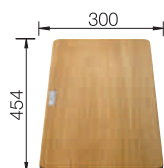

kompozitní krájecí deska
barva jasan

229 238