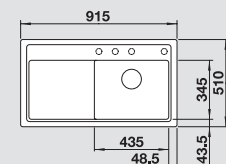

muškát

521 725

kávová

520 345

Hloubka dřezu: 190 mm

Pro spodní zabudování – věnujte pozornost stránkám 53 a 376

○ = předfrézované otvory
k proražení

F K dispozici také varianta pro
zabudování do roviny.