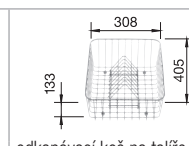

odkapávací koš na talíře
(vyjímatelný)

507 829