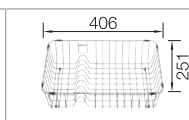

koš na nádoby NAYA 6, PLEON 8

231 692

V dodávce

NAYA 6, NAYA XL 9:
odtoková armatura s prostorově úspornou
trubkou, 3 1/2" odtokový ventil

NAYA 8, NAYA 8 S:
odtoková a přepadová armatura s prosto-
rově úspornou trubkou, dva 3 1/2" ventily