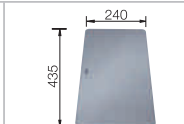

kávová
bez excentru 522 236

nerez masiv
kartáčovaný
521 547

V dodávce

Volitelné příslušenství

Systém třídění odpadu

dva pojezdy ETAGON

kompozitní krájecí deska
jasan

230 700