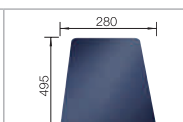

krájecí deska z matného modrého skla

232 846

BLANCO SELECT 60/4 Orga

520 783

BLANCO ANDANO XL 6 S-IF Compact Nerez, hedvábný lesk	Materiál/barva	Dřez vpravo	Dřez vlevo	Doporučená baterie BLANCO CULINA-S Mini
---	----------------	----------------	---------------	--