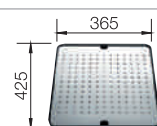

odkapávací vana
s nerezovou vložkou

513 485