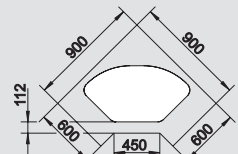

Rovná skříňka