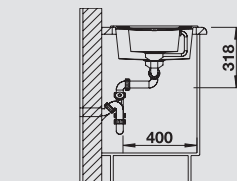

muškát/chrom
521 709

kávová
s excentrem, s přísl.

515 045

kávová/chrom
517 618

Hloubka dřezu: 190/130 mm

Pro spodní zabudování – věnujte pozornost stránkám 53 a 376

○ = předfrézované otvory
k proražení

F K dispozici také varianta pro
zabudování do roviny.