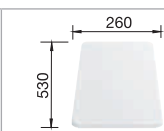

krájecí deska z vysoce kvalitního plastu, bílá

217 611