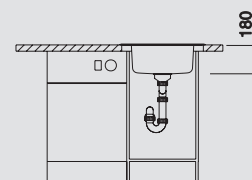

513 314

chrom
512 405

Průměr dřezu: Ø 535 mm
Hloubka dřezu 180 mm

Výřez podle šablony

Volitelné příslušenství

Systém třídění odpadu

krájecí deska z masivního
bukového dřeva

218 421