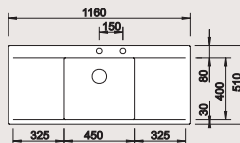

Hloubka dřezu: 190 mm