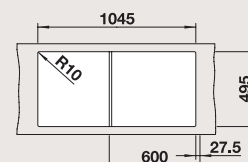

Hloubka dřezu: 190 mm