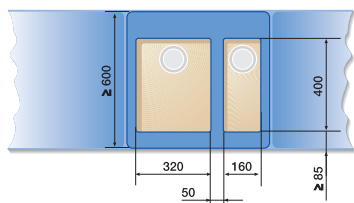

Dřezy pod desku BLANCO SUBLINE – příklady plánování

Individuální plánování a kombinace různých hlavních dřezů a přídatných vaniček

SILGRANIT® PuraDur®

60 cm spodní skříňky

SUBLINE 320-U SUBLINE 160-U