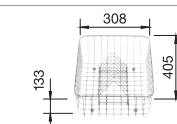

Hloubka dřezu: 150 mm

Volitelné příslušenství

Systém třídění odpadu

krájecí deska s nerezovou miskou

236 286

odkapávací koš na talíře (vyjímatelný)

507 829

odkap plast šedo-černý