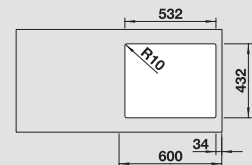

BLANCO SUBLINE 500-IF
SteelFrame SILGRANIT® PuraDur®

Materiál/barva

Doporučená baterie
BLANCO LINEE-S

60 cm
rozměr skříňky

antracit
s excentrickým ovládáním 524 108
bez excentru 524 107

nerez masiv matný
517 593

bílá
s excentrickým ovládáním 524 109
bez excentru 524 110

nerez masiv matný
517 593

Hloubka dřezu: 190 mm

Je-li tloušťka pracovní desky větší než 15 mm, musí být prostor vyříznut ve spodní části pro přepadu

Data pro zhotovení výřezu do pracovní desky pro všechny metody montáže naleznete na našich internetových stránkách.

Dřezy pod desku,
dřezy do roviny s deskou