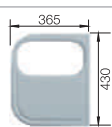

krájecí deska s výřezem pro misku z vysoce kvalitního plastu, bílá 430 x 365 mm

217 610