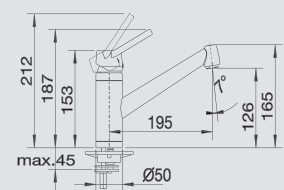

Při provedení ND - s regulátorem průtoku pro ochranu bojleru

Volitelné příslušenství

filtr pro rohový ventil

128 434

- Jednopáková baterie 1/2"
- Otočné raménko
- Je zapotřebí otvor Ø 35 mm
- Kartuš s keramickým těsněním
- Pružné připojovací hadice o délce 450 mm a s 3/8" maticí pro mimořádně snadnou montáž
- Patentovaný perlátor podstatně redukuje usazování vodního kamene
- Beztlakové provedení je opatřeno omezovačem průtoku k ochraně bojleru
- Odzkoušeno LGA*
- Certifikace DVGW plánována*
- pro tlakové provedení

Směšovací baterie,
dávkovače mycího prostředku