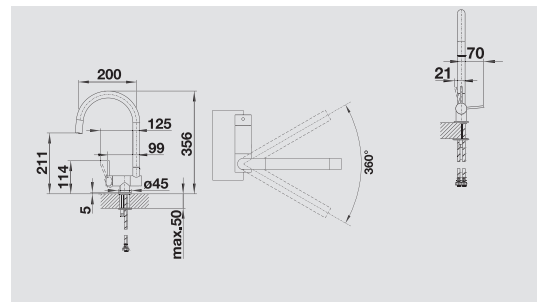

Směšovací baterie,
dávkovače mycího prostředku