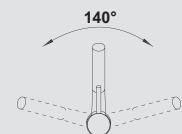

Při provedení ND - s regulátorem průtoku pro ochranu bojleru