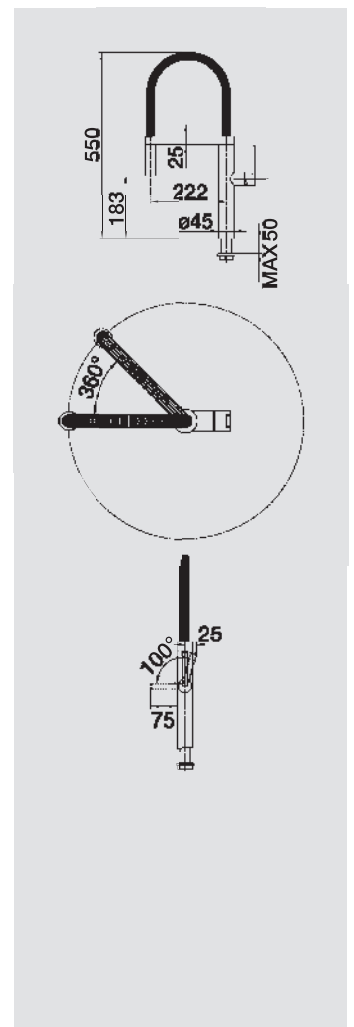

Volitelné příslušenství

filtr pro rohový ventil

128 434

- Otočné raménko
- Je zapotřebí otvor o $\varnothing$ 35 mm
- Kartuš s keramickým těsněním
- Hadice sprchy opláštěna kovovou pružinou
- Pružné propojovací hadice o délce 450 mm a s 3/8" maticí pro mimořádně snadnou a bezpečnou montáž
- Stabilizační destička zvyšuje stabilitu baterie
- Sériově vybaveno dvěma zpětnými ventily a tedy zabezpečeno proti nasátí špinavé vody podle EN 1717
- Odzkoušeno LGA
- Odzkoušeno DVGW

Směšovací baterie,
dávkovače mycího prostředku