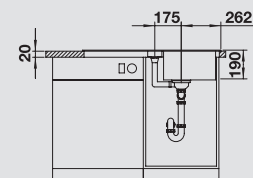

kávová
s excentrem, s přísl.

524 024

kávová
520 345

Hloubka dřezu: 190/20 mm

V dodávce

Volitelné příslušenství

Systém třídění odpadu

V dodávce