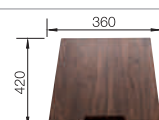

krájecí deska

223 074