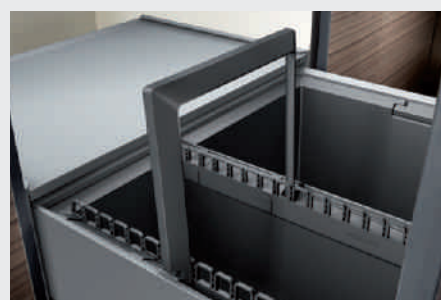

Praktický držák na sáčky

Díky držákům BLANCO SELECT Clip lze sáčky na odpad snadno uchytit a optimálně využít. Držák sáčků Clip lze jednoduše použít pro všechny odpadní nádoby od 15 l do 30 l a je použitelný pro všechny velikosti sáčků.