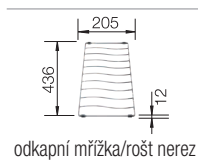

krájecí deska z masivního buku

V dodávce

Volitelné příslušenství

Systém třídění odpadu

odkapní mřížka/rošt nerez