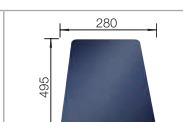

krájecí deska z matného modrého skla

232 846

BLANCO SELECT 60/3 Orga

518 726

BLANCO AXIS III 45 S-IF BLANCO AXIS III 5 S-IF

Nerez, hedvábný lesk

Systém os - jedinečně ergonomický

- Atraktivní současný vzhled, velkorýsé plochy, jasné linie
- Prostorný dřez s plochým okrajem, odkapávací plocha pro bezpečné odkládání sklenic a jiného snadno poškoditelného nádobí
- Plynulé a ergonomické pracovní plochy podél dvou os
- Posuvná krájecí deska
- Kvalitní a hygienický přeпад C-overflow®, odtokový systém InFino® elegantně integrovaný pro snadnou údržbu