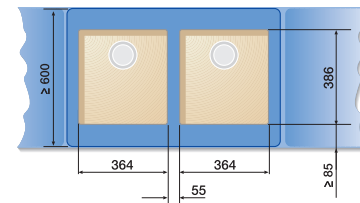

90 cm spodní skříňky

SUBLINE 375-U SUBLINE 375-U