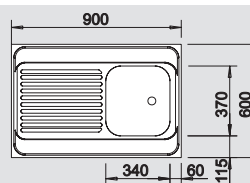

Hloubka dřezu: 150 mm

BLANCO R-ES 10 x 5 stal szlachetna matowa	Materiál/kolor	Odwracalny

stal szlachetna matowa	510 502
Odtoková armatura 1 1/2"	222 458

Velikost dřezu: 340 x 370 x 150 mm
Je-li skříňka 40 cm, je třeba vyříznout boční stěnu pod dřezem.

40 cm
rozměr skříňky