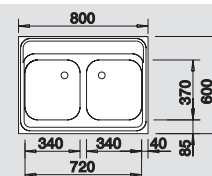

Hloubka dřezu: 150/150 mm

BLANCO Z 10 x 6 Nerez přírodní lesk	Materiál/barva

Nerez přírodní lesk	518 222
Dvojitá odtoková armatura 1 1/2"	504 748

velikost dřezů: 370 x 340 x 150 mm
U všech nástavných dřezů: výška okraje 30 mm.

100 cm
rozměr skříňky