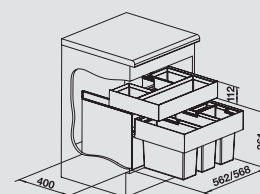

BLANCO SELECT XL 60/3 Orga 520 782

V dodávce

organizační zásuvka, 1 x 30 l a 2 x 8 l nádoby, víko pro 8 l nádobu

60 cm
rozměr skříňky

46 l