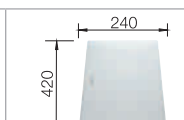

krájecí deska hladké sklo
bílé

225 333