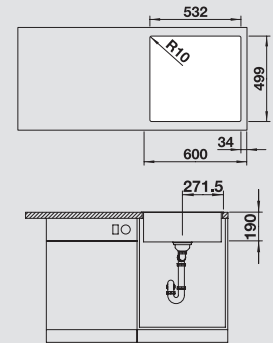

s excentrickým ovládním 524 112
bez excentru 524 114

nerez masiv matný
517 593

Hloubka dřezu: 190 mm

Další otvor není možné vyrobít.

Volitelné příslušenství

Systém třídění odpadu

V dodávce

pojezdy TOP