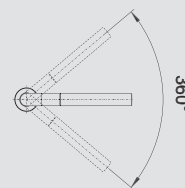

SPECIAL

BLANCO PERISCOPE-S-F II

kovový povrch

Zasouvací směšovací baterie vhodná pro montáž před okno*

- Řešení pro montáž před okno v moderním tvaru
- Aktuální, nadčasový design
- Vysoké raménko pro snadné plnění hrnců a váz
- Vysoce kvalitní kovové provedení sprchy
- Jednotná velikost otvorů (2 x 35 mm) pro baterii a ovládací páku
- Vhodná ke všem kombinacím s dřezy pod desku
- Vhodná zejména ke dřezům pod desku

BLANCO PERISCOPE-S-F II kovový povrch

chrom
516 671 tlaková

Upozornění:

Minimální možný odstup od středu otvoru činí 70 mm.
Maximální možný odstup od středu otvoru činí 500 mm.
Potřebná hloubka montáže BLANCO PERISCOPE-S-F II je 450 mm (včetně sprchové hadice), jinak může dojít ke kolizi např. s košovým systémem, bojlerem atd.
Minimální odstup dřezu a okenního křídla je 5 cm.

Volitelné příslušenství

filtr pro rohový ventil

128 434

vodící tyč sprchové hadice

511 920

- Se zapustitelným a otočným raménkem
- Jsou zapotřebí 2 otvory Ø 35 mm pro baterii a ovládací páčku
- Kartuš s keramickým těsněním
- Sprchová hadice s kovovým opláštěním
- Pružné připojovací hadice o délce 750 mm a s 3/8" maticí pro mimořádně snadnou a bezpečnou montáž
- Patentovaný perlátor podstatně redukuje usazování vodního kamene
- Sériově vybaveno dvěma zpětnými ventily a tedy zabezpečeno proti nasátí špinavé vody podle EN 1717
- Certifikace LGA plánována
- Odzkoušeno DVGW

Směšovací baterie,
dávkovače mycího prostředku