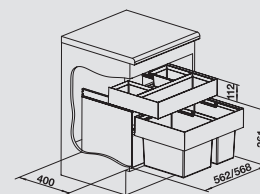

BLANCO SELECT

Materiál/barva

BLANCO SELECT 60/2 Orga 518 725

V dodávce

organizační zásuvka, 1 x 30 l a 1 x 19 l nádoby

60 cm
rozměr skříňky

49 l

BLANCO SELECT 60/3 Orga 518 726