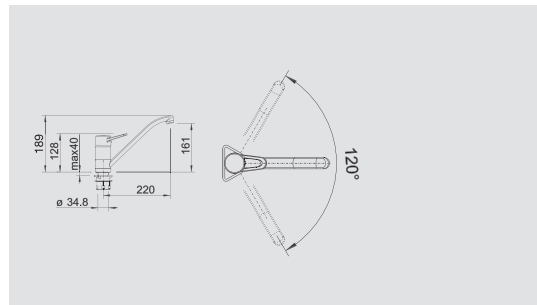

chrom
514 208 tlaková
514 278 beztlaková

- Jednoplávková baterie ½"
- Otočné raménko
- Je zapotřebí otvor o $\varnothing$ 35 mm
- Kartuš s keramickým těsněním
- Sprchová hadice s nylonovým opláštěním
- Pružné propojovací hadice o délce 750 mm a s " maticí pro mimořádně snadnou a bezpečnou montáž
- Stabilizační destička zvyšuje stabilitu baterie
- Sériově vybavena dvěma zpětnými ventily a tedy zabezpečena proti nasátí špinavé vody podle EN 1717
- Certifikace LGA plánována*
- Certifikace DVGW plánována*
- pro tlakové provedení

SPECIAL

BLANCOORION-S-F

kovový povrch

Osvědčená kvalita – vhodná pro montáž před okno*

- Cenově výhodná směšovací baterie pro montáž před okno
- Snadná obsluha: odblokovat, zvednout kolmo nahoru a položit na stranu
- Výsuvná sprcha
- Přepínač na 2 typy proudění
- Pojistka k vyklopení baterie

*Minimální výška okna nad dřezem je 4,5 cm.