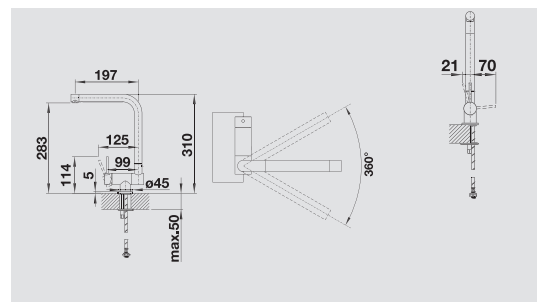

- Otočné raménko 360°
- Je zapotřebí otvor o průměru 35 mm
- Kartuš s keramickým těsněním
- Pružné připojovací hadice o délce 500 mm a s 3/8" maticí pro mimořádně snadnou a bezpečnou montáž
- Patentovaný perlátor podstatně redukuje usazování vodního kamene
- Stabilizační podložka zvyšuje stabilitu baterie při montáži na nerezových dřezech
- Odzkoušeno LGA
- Certifikace DVGW plánována

SPECIAL

BLANCO LARESSA-F Páčka vlevo

kovový povrch

Před okno, s jedním úchytem

- Předokenní baterie moderního vzhledu
- Komfortní mechanismus umožňující jednoduché vyjmutí a odložení baterie
- Správná pozice baterie při opětovném umístění na dřez signalizována tlumeným klapnutím
- Vhodná před okno
- Ovládací páka umístěná na boku, možnost zvolit pravostranné nebo levostranné provedení
- Vysoké raménko umožňující plnění hrnců a váz

Minimální vzdálenost mezi dřezem
a okenním křídlem je 6,5 cm.

- Otočné raménko 360°
- Je zapotřebí otvor o průměru 35 mm
- Kartuš s keramickým těsněním
- Pružné připojovací hadice o délce 500 mm a s 3/8" maticí pro mimořádně snadnou a bezpečnou montáž
- Patentovaný perlátor podstatně redukuje usazování vodního kamene
- Stabilizační podložka zvyšuje stabilitu baterie při montáži na nerezových dřezech
- Odzkoušeno LGA
- Certifikace DVGW plánována

SPECIAL

BLANCO LARESSA-F Páčka vpravo

kovový povrch

Před okno, s jedním úchytem

- Předokenní baterie moderního vzhledu
- Komfortní mechanismus umožňující jednoduché vyjmutí a odložení baterie
- Správná pozice baterie při opětovném umístění na dřez signalizována tlumeným klapnutím
- Vhodná před okno
- Ovládací páka umístěná na boku, možnost zvolit pravostranné nebo levostranné provedení
- Vysoké raménko umožňující plnění hrnců a váz