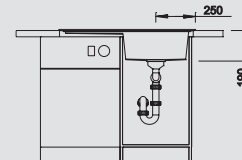

běžová champagne
520 342

tartufo
520 344

muškát
521 725

kávová
520 345

Hloubka dřezu: 190 mm

Pro spodní zabudování – věnujte pozornost stránkám 53 a 376

○ = předfrézované otvory
k proražení

F K dispozici také varianta pro
zabudování do roviny.