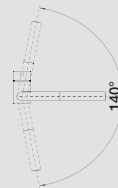

MODERN

NOVINKA

BLANCO LINUS-S Black & White Edition

Mimořádné barvy

Síla kontrastu

- Black and White: matná černá (RAL 9005) a jasná bílá (RAL 9003) pro soulad barev s okolím
- Minimalistický design
- Výsuvná sprška
- Kvalitní kovové provedení spršky
- Vysoké výtokové raménko, pro snazší plnění hrnců a váz

BLANCO LINUS-S Mimořádné barvy

černá matná
523 116 tlaková

bílá matná
523 117 tlaková

Volitelné příslušenství

filtr pro rohový ventil

128 434

vodící tyč sprchové hadice

511 920

- Otočné raménko 140°
- Je zapotřebí otvor o průměru 35 mm
- Kartuše s keramickým těsněním
- Sprchová hadice s kovovým opláštěním
- Pružné připojovací hadice o délce 450 mm a s 3/8" maticí pro mimořádně snadnou a bezpečnou montáž
- Patentovaný perlátor podstatně redukuje usazování vodního kamene
- Seriově vybaveno dvěma zpětnými ventily a tedy zabezpečeno proti nasátí špinavé vody, podle EN 1717
- Stabilizační destička zvyšuje stabilitu baterie při zabudování do nerezového dřezu
- Odzkoušeno LGA
- Certifikace DVGW plánována