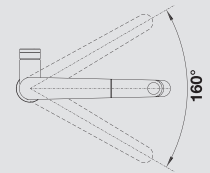

INDIVIDUAL

BLANCO PANERA-S

kovový povrch

Preciznost v nerez

- Designová baterie s elegancí a estetičností materiálu
- Inovativní koncept obsluhy, komfortní vysunování sprchy
- Přepínání proudu vody na sprchový kužel pomocí přepínače
- Úspora energie díky základnímu nastavení ovládací páčky na „studený start“
- Opticky perfektně integrovaný přepínač
- Vysokohodnotné provedení v masivním nerez, kartáčovaný povrch

Volitelné příslušenství

128 434

511 920

- Otočná hlavice 160°
- Zapotřebí otvor o průměru 35 mm
- Kartuš s keramickým těsněním
- Sprchová hadice s kovovým opláštěním
- Flexibilní připojovací hadice o délce 560 mm a 3/8" maticí pro obzvláště snadnou a bezpečnou montáž
- Patentovaný perlátor podstatně redukuje usazování vodního kamene
- Stabilizační podložka zvyšuje stabilitu baterie při montáži na nerezových dřezech
- Sériově vybavena zpětným ventilem a tedy zabezpečena proti zpětnému nasátí špinavé vody podle EN 1717
- Certifikace LGA plánována
- Certifikace DVGW plánována