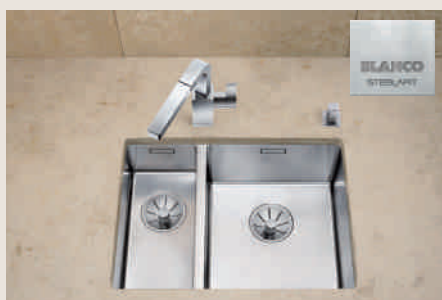

BLANCO CLARONLINE

Ručně zhotovené linie dřezů BLANCO STEELART: minimální zaoblení v rozích 10 mm pro jasné linie.

Strana 75 - 79