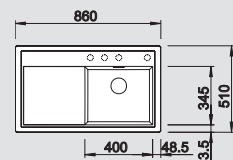

Hloubka dřezu: 190 mm

Pro spodní zabudování – věnujte pozornost stránkám 53 a 376

○ = předfrézované otvory
k proražení

F K dispozici také varianta pro
zabudování do roviny.

V dodávce

Volitelné příslušenství

Systém třídění odpadu