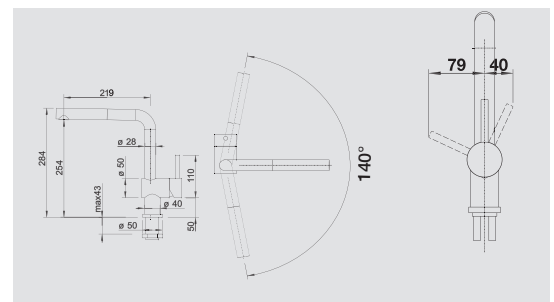

chrom

514 023 tlaková

514 276 beztlaková

nerez imitace

514 024 tlaková

1. Jednopáková baterie 1/2"
   - Otočné raménko
   - Je zapotřebí otvor o $\varnothing$ 35 mm
   - Kartuš s keramickým těsněním
   - Sprchová hadice s nylonovým opláštěním
   - Pružné propojovací hadice o délce 750 mm a s 3/8" maticí pro mimořádně snadnou a bezpečnou montáž
   - Patentovaný perlátor podstatně redukuje usazování vodního kamene
   - Stabilizační destička zvyšuje stabilitu baterie
   - Sérieově vybavena dvěma zpětnými ventily a tedy zabezpečena proti nasátí špinavé vody podle EN 1717
   - Odzkoušeno LGA*
   - Certifikace DVGW plánována*
2. pro tlakové provedení