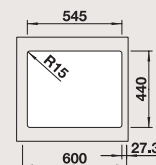

Hloubka dřezu: 175 mm