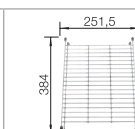

dřezová mřížka

234 795