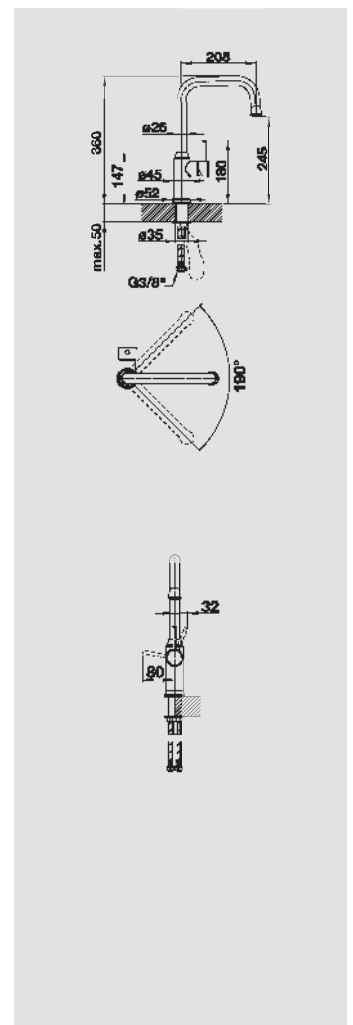

Volitelné příslušenství

128 434

511 920

Doporučený dávkovač saponátu

chrom
521 291

broušená mosaz
521 292

mangan
521 293

Doporučené ovládní výpusti

chrom
521 294

broušená mosaz
521 295

mangan
521 296

Směšovací baterie,
dávkovače mycího prostředku