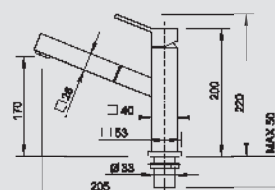

BLANCO QUADRIS-S kovový povrch

chrom
514 606 tlaková

nerez masiv hedvábný lesk
514 607 tlaková

nerez masiv matný
514 608 tlaková

- Otočné raménko
- Je zapotřebí otvor o průměru 35 mm
- Kartuš s keramickým těsněním
- Sprchová hadice s kovovým opláštěním
- Pružné připojovací hadice o délce 450 mm a s 3/8" maticí pro mimořádně snadnou montáž
- Patentovaný perlátor podstatně redukuje usazování vodního kamene
- Stabilizační destička zvyšuje stabilitu baterie
- Seriově vybaveno dvěma zpětnými ventily a tedy zabezpečeno proti nasátí špinavé vody podle EN 1717
- Odzkoušeno LGA
- Certifikace DVGW plánována