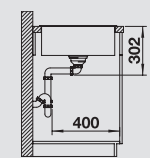

muškát/chrom

521 705

kávová/chrom

518 445

Hloubka dřezu: 190 mm
Pro spodní zabudování – věnujte pozornost stránkám 53 a 376

F K dispozici také varianta pro zabudování do roviny.

V dodávce

Volitelné příslušenství