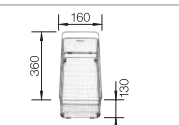

víceúčelový nerezový koš

223 297