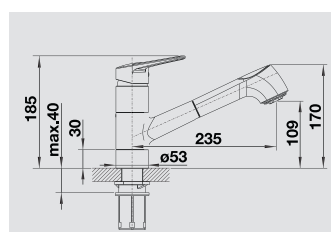

- Otočné raménko 140°
- Je zapotřebí otvor o průměru 35 mm
- Kartuš s keramickým těsněním
- Sprchová hadice s textilním opletením
- Pružné přípojovací hadice o délce 450 mm a s 3/8" maticí pro mimořádně snadnou a bezpečnou montáž
- Patentovaný perlátor podstatně redukuje usazování vodního kamene
- Stabilizační destička pro zvýšení stability kuchyňské baterie při zabudování do nerezových dřezů
- Sériově vybaveno dvěma zpětnými ventily a tedy zabezpečeno proti nasátí špinavé vody podle EN 1717
- Certifikace LGA plánována
- Certifikace DVGW plánována