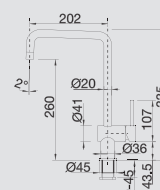

BLANCO FINESS kovový povrch

chrom
512 322 tlaková

nerez masiv kartáčovaný
517 179 tlaková

Upozornění:
BLANCO FINESS se nemá kombinovat s BLANCO keramickými dřezy.
Důvod: nemůže být zaručena 100% izolace otvoru pro baterii.