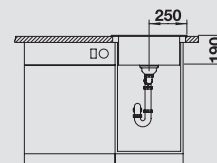

Průměr dřezu: Ø 500 mm

○ = předfrézované otvory
k proražení

Volitelné příslušenství

Systém třídění odpadu