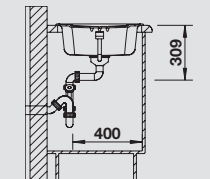

silgranit bílá
519 418

jasmín
519 419

běžová champagne
519 420

kávová
519 423

40 cm
rozměr skříňky

Hloubka dřezu: 175 mm

○ = předfrézované otvory
k proražení

Volitelné příslušenství