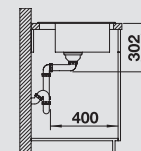

muškát
521 725

kávová
520 345

Hloubka dřezu: 190 mm
Pro spodní zabudování – věnujte pozornost stránkám 53 a 376

○ = předfrézované otvory
k proražení

V dodávce

Volitelné příslušenství

Systém třídění odpadu

V dodávce