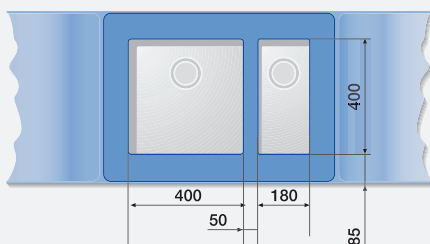

SUPRA 160-U + SUPRA 340-U + odtokové propojení 225 088

70/80 cm spodní skříňky

ANDANO 400-U + ANDANO 180-U + odtokové propojení 225 088

80 cm spodní skříňky