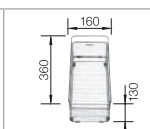

víceúčelový nerezový koš

223 297