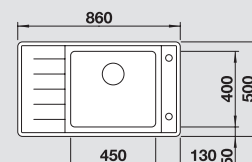

Nerez, hedvábný lesk
s excentrem, s přísl.

523 001 523 002

chrom
519 843

Možnost zabudování do roviny

60 cm
rozměr skříňky

Hloubka dřezu: 210 mm

V dodávce

Volitelné příslušenství