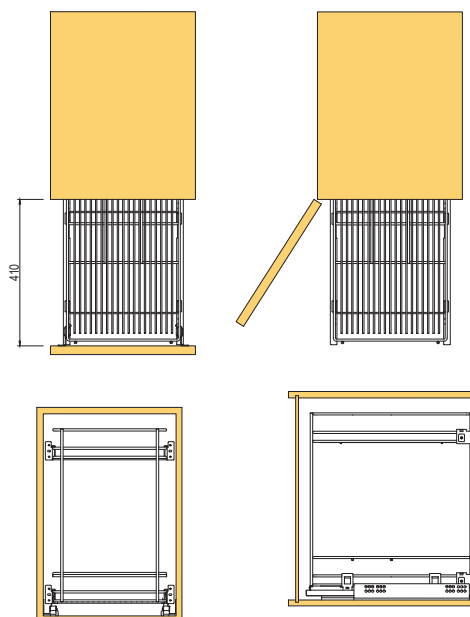

Spodní dvojkoš Standard, chrom

do korpusu (mm)	šířka (mm)	hloubka (mm)	výška (mm)
300	264	470	520
400	364	470	520
450	414	470	520