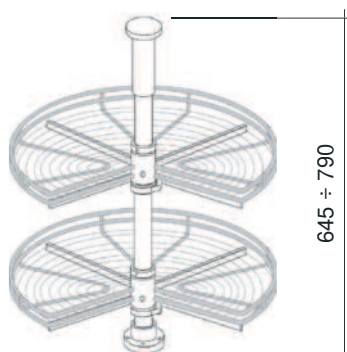

## Výsuvný otočný koš 1/2 kruh, chrom

do korpusu (mm)	šířka (mm)	hloubka (mm)	výška (mm)
900	760	420	645-790

- obsah sady: 2 × karusel, 1 × otočná tyč, aretační kroužky
- otočné koše upevněné na tyči lze po otočení vysunout
- pro vnitřní výšku 645-790 mm

**Otočný koš 1/2 kruh, chrom**

do korpusu (mm)	šířka (mm)	hloubka (mm)	výška (mm)
800	760	420	645-790

- univerzální – pravolevý
- obsah sady: 2 × karusel, 1 × držák, 1 × unašeč
- otočné koše se montují na držák upevněný na korpus skříňky, pomocí unašeče na dvířkách se jeden koš při otevření dvířek vytočí

**Otočný koš 3/4 kruh, chrom**

do korpusu (mm)	šířka (mm)	hloubka (mm)	výška (mm)
900	815	/	645-720

- kompletní mechanismus obsahuje: 1 ks tyč pro karusel + 2 ks drátěné police

Výsuvné koše  
SLIM  
150 mm