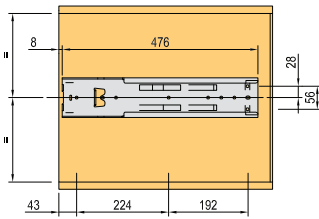

### Prodlužovací díl pro zavěšení koše do horní (teleskopické) části rámu

výška 160 mm

- slouží k umístění koše nad standardní pozice na rámu

Výsuv kolečkový

Výsuv kuličkový

Výsuv kolečkový – otočný

### Koš drátěný, chrom

Standard

pro korpus (mm)	šířka (mm)	hloubka (mm)	výška (mm)
300	240	414	106,5
400	340	414	106,5
450	390	414	106,5
500	440	414	106,5
600	540	414	106,5