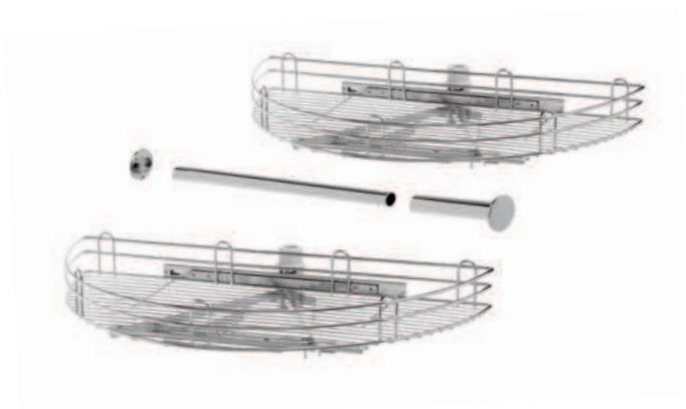

Koš otočné

Výsuvný otočný koš 1/2 kruh, chrom

do korpusu (mm)	šířka (mm)	hloubka (mm)	výška (mm)
900	760	420	645-790

- obsah sady: 2 × karusel, 1 × otočná tyč, aretační kroužky
- otočné koše upevněné na tyči lze po otočení vysunout
- pro vnitřní výšku 645-790 mm