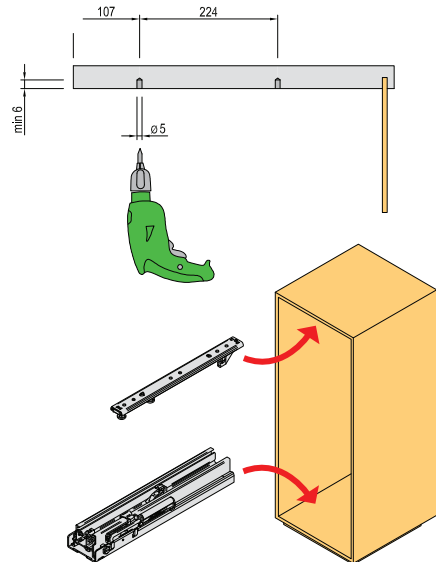

### Prodlužovací díl pro zavěšení koše do horní (teleskopické) části rámu

výška 160 mm

- slouží k umístění koše nad standardní pozice na rámu

Výsuv kolečkový

Výsuv kuličkový

Výsuv kolečkový – otočný