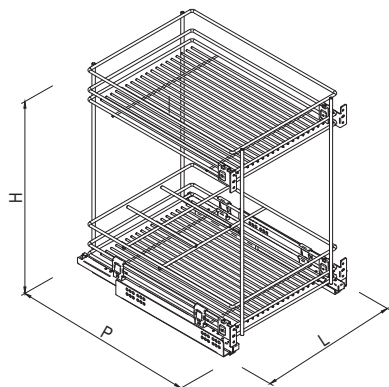

Spodní dvojkoš Standard, chrom

do korpusu (mm)	šířka (mm)	hloubka (mm)	výška (mm)
300	264	470	520
400	364	470	520
450	414	470	520