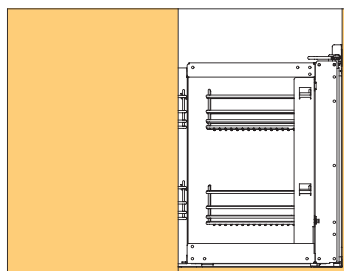

### Smart Corner - standard, chrom

šířka (mm)	hloubka (mm)	výška (mm)	montáž
850	489	568	vpravo
850	489	568	vlevo

- koše do rohové 450 mm skříňky
- 2 koše na dvířkách, 2 koše ve skřínce

varianta levá

varianta pravá