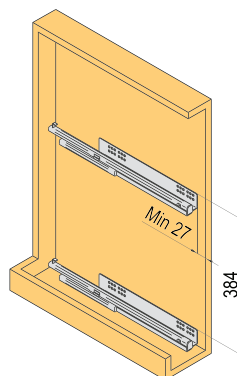

Koše
pro 150 mm
korpus

- skrytý celovýsuv s tlumením
- boční montáž

Boční dvojkoš Standard, chrom

do korpusu (mm)	šířka (mm)	hloubka (mm)	výška (mm)	montáž
150	107	473	510	vpravo
150	107	473	510	vlevo
200	157	473	510	vpravo
200	157	473	510	vlevo

- boční montáž
- plnovýsuv s tlumením

Boční dvojkoš Standard, plastové misky

do korpusu (mm)	šířka (mm)	hloubka (mm)	výška (mm)	montáž
150	107	473	510	vpravo
150	107	473	510	vlevo

- průhledné PVC misky, vyjímatelné