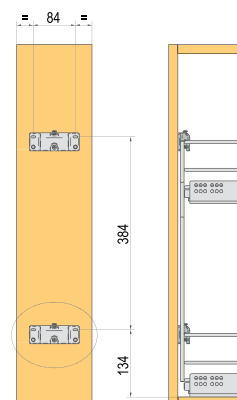

Koše
pro 150 mm
korpus

- skrytý celovýsuv s tlumením
- boční montáž

Boční dvojkoš Standard, chrom

do korpusu (mm)	šířka (mm)	hloubka (mm)	výška (mm)	montáž
150	107	473	510	vpravo
150	107	473	510	vlevo
200	157	473	510	vpravo
200	157	473	510	vlevo

- boční montáž
- plnovýsuv s tlumením

Boční dvojkoš Standard, plastové misky

do korpusu (mm)	šířka (mm)	hloubka (mm)	výška (mm)	montáž
150	107	473	510	vpravo
150	107	473	510	vlevo

- průhledné PVC misky, vyjímatelné