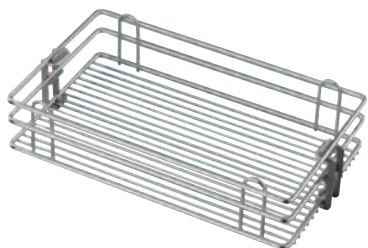

Koše potravinové skříně

Koš drátěný, chrom

Standard

pro korpus (mm)	šířka (mm)	hloubka (mm)	výška (mm)
300	240	414	106,5
400	340	414	106,5
450	390	414	106,5
500	440	414	106,5
600	540	414	106,5