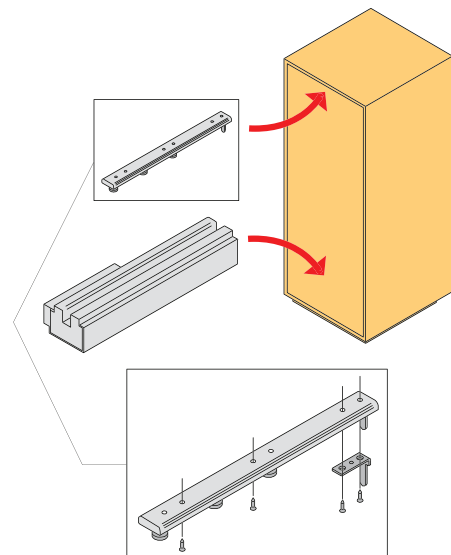

### Prodlužovací díl pro zavěšení koše do horní (teleskopické) části rámu

výška 160 mm

- slouží k umístění koše nad standardní pozice na rámu

Výsuv kolečkový

Výsuv kuličkový

Výsuv kolečkový – otočný