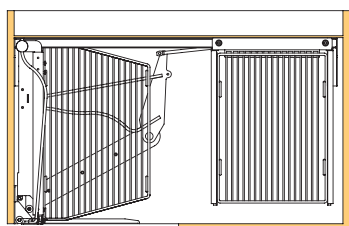

### Smart Corner - standard, chrom

šířka (mm)	hloubka (mm)	výška (mm)	montáž
850	489	568	vpravo
850	489	568	vlevo

- koše do rohové 450 mm skříňky
- 2 koše na dvířkách, 2 koše ve skřínce

varianta levá

varianta pravá