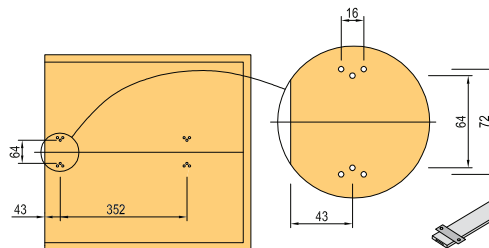

### Prodlužovací díl pro zavěšení koše do horní (teleskopické) části rámu

výška 160 mm

- slouží k umístění koše nad standardní pozice na rámu

Výsuv kolečkový

Výsuv kuličkový

Výsuv kolečkový – otočný

### Koš drátěný, chrom

Standard

pro korpus (mm)	šířka (mm)	hloubka (mm)	výška (mm)
300	240	414	106,5
400	340	414	106,5
450	390	414	106,5
500	440	414	106,5
600	540	414	106,5