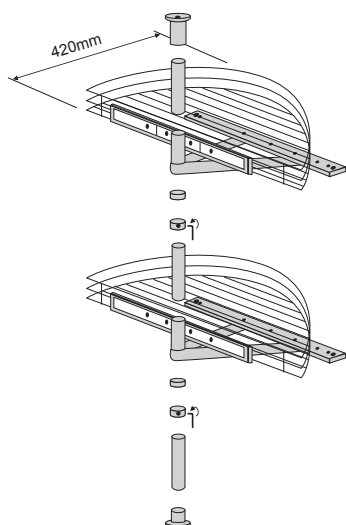

Koš otočné

Výsuvný otočný koš 1/2 kruh, chrom

do korpusu (mm)	šířka (mm)	hloubka (mm)	výška (mm)
900	760	420	645-790

- obsah sady: 2 × karusel, 1 × otočná tyč, aretační kroužky
- otočné koše upevněné na tyči lze po otočení vysunout
- pro vnitřní výšku 645-790 mm