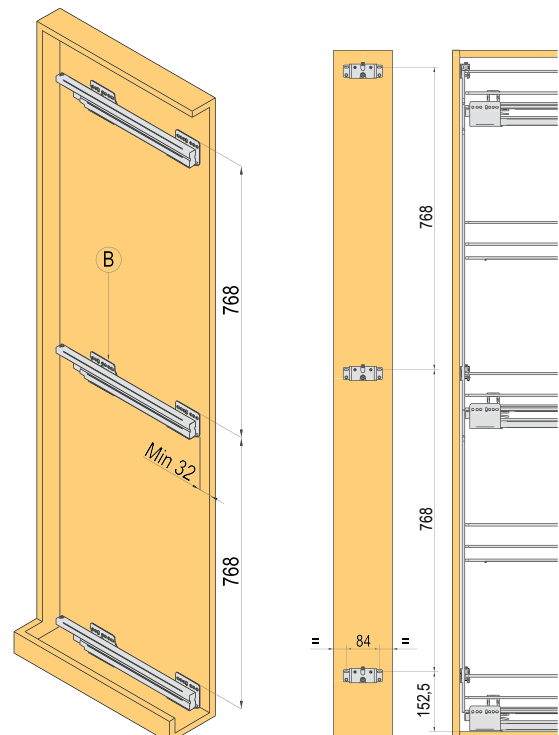

PŘÍSLUŠENSTVÍ

Držák čela

do korpusu (mm)	barva
150	šedá

- přidavný držák čela pro dvou- a vícedvířkové varianty