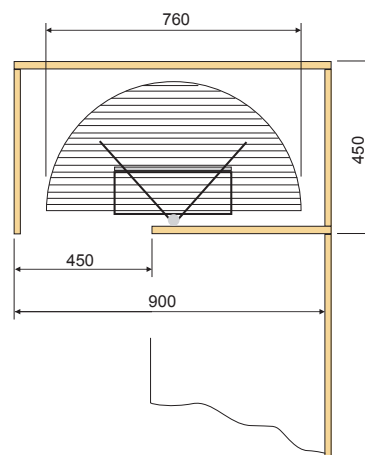

Koš otočné

Výsuvný otočný koš 1/2 kruh, chrom

do korpusu (mm)	šířka (mm)	hloubka (mm)	výška (mm)
900	760	420	645-790

- obsah sady: 2 × karusel, 1 × otočná tyč, aretační kroužky
- otočné koše upevněné na tyči lze po otočení vysunout
- pro vnitřní výšku 645-790 mm