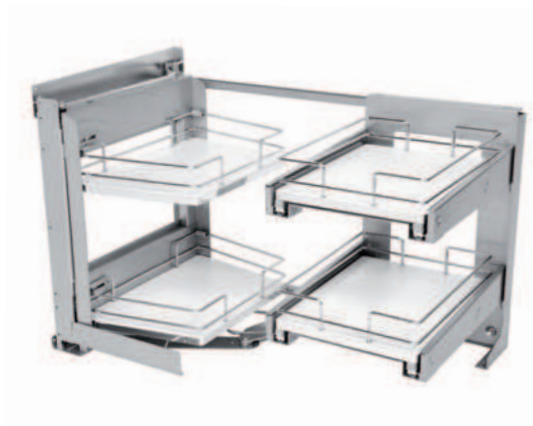

450

450

**Smart Corner - Galaxy, chrom**

šířka (mm)	hloubka (mm)	výška (mm)	montáž
850	489	568	vpravo
850	489	568	vlevo

- koše do rohové 450 mm skříňky
- 2 koše na dvířkách, 2 koše ve skřínce

**Easy Corner**