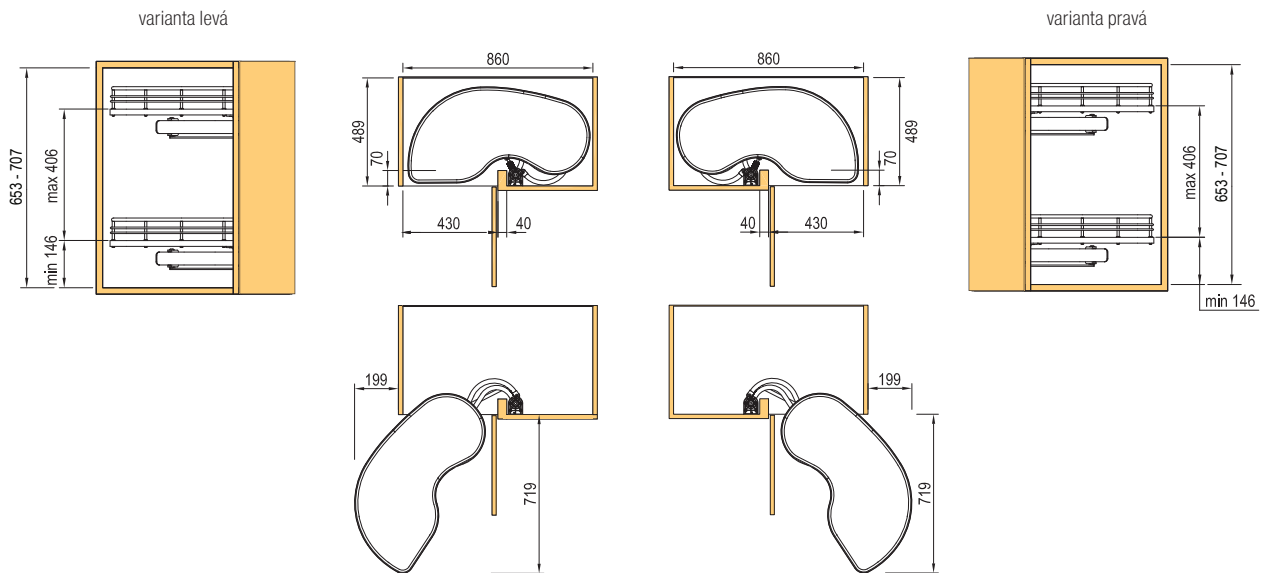

Montážní rozměry korpusu pro rohové police FlyMoon: