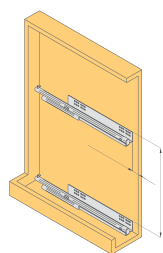

KUCHYŇSKÝ A ŠATNÍ DRÁTĚNÝ PROGRAM  
**boční koše pro 150 mm korpus**

**Horní dvojkoš Standard, chrom**

do korpusu (mm)	šířka (mm)	hloubka (mm)	výška (mm)	montáž
150	107	293	510	vpravo
150	107	293	510	vlevo