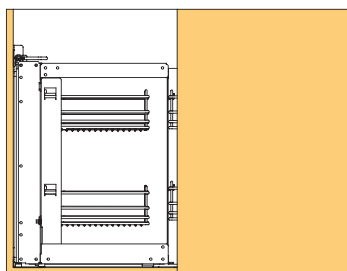

### Smart Corner - standard, chrom

šířka (mm)	hloubka (mm)	výška (mm)	montáž
850	489	568	vpravo
850	489	568	vlevo

- koše do rohové 450 mm skříňky
- 2 koše na dvířkách, 2 koše ve skřínce

varianta levá

varianta pravá