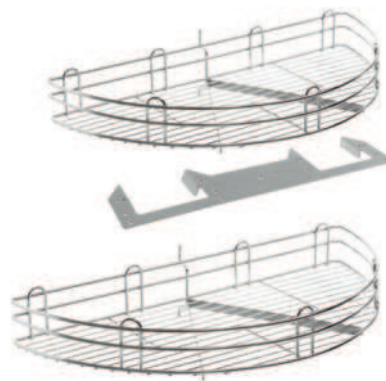

## Výsuvný otočný koš 1/2 kruh, chrom

do korpusu (mm)	šířka (mm)	hloubka (mm)	výška (mm)
900	760	420	645-790

- obsah sady: 2 × karusel, 1 × otočná tyč, aretační kroužky
- otočné koše upevněné na tyči lze po otočení vysunout
- pro vnitřní výšku 645-790 mm

**Otočný koš 1/2 kruh, chrom**

do korpusu (mm)	šířka (mm)	hloubka (mm)	výška (mm)
800	760	420	645-790

- univerzální – pravolevý
- obsah sady: 2 × karusel, 1 × držák, 1 × unašeč
- otočné koše se montují na držák upevněný na korpus skříňky, pomocí unašeče na dvířkách se jeden koš při otevření dvířek vytočí

**Otočný koš 3/4 kruh, chrom**

do korpusu (mm)	šířka (mm)	hloubka (mm)	výška (mm)
900	815	/	645-720

- kompletní mechanismus obsahuje: 1 ks tyč pro karusel + 2 ks drátěné police

Výsuvné koše  
SLIM  
150 mm