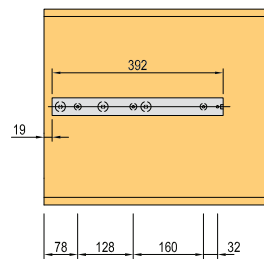

### Prodlužovací díl pro zavěšení koše do horní (teleskopické) části rámu

výška 160 mm

- slouží k umístění koše nad standardní pozice na rámu

Výsuv kolečkový

Výsuv kuličkový

Výsuv kolečkový – otočný

### Koš drátěný, chrom

Standard

pro korpus (mm)	šířka (mm)	hloubka (mm)	výška (mm)
300	240	414	106,5
400	340	414	106,5
450	390	414	106,5
500	440	414	106,5
600	540	414	106,5