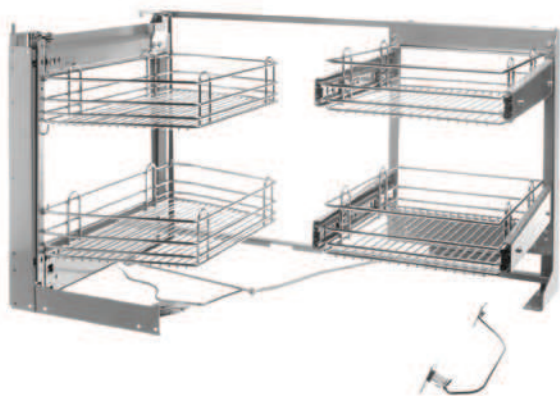

Smart Corner - standard, chrom

šířka (mm)	hloubka (mm)	výška (mm)	montáž
850	489	568	vpravo
850	489	568	vlevo

- koše do rohové 450 mm skříňky
- 2 koše na dvířkách, 2 koše ve skřínce

varianta levá

varianta pravá