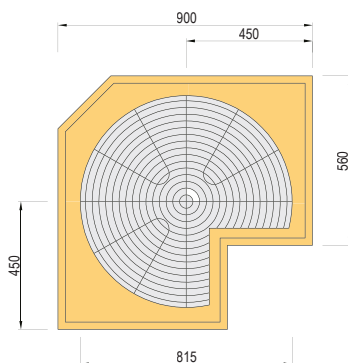

### Koš drátěný, chrom

Standard

pro korpus (mm)	šířka (mm)	hloubka (mm)	výška (mm)
300	240	414	106,5
400	340	414	106,5
450	390	414	106,5
500	440	414	106,5
600	540	414	106,5

## Výsuvný otočný koš 1/2 kruh, chrom

do korpusu (mm)	šířka (mm)	hloubka (mm)	výška (mm)
900	760	420	645-790

- obsah sady: 2 × karusel, 1 × otočná tyč, aretační kroužky
- otočné koše upevněné na tyči lze po otočení vysunout
- pro vnitřní výšku 645-790 mm

**Otočný koš 1/2 kruh, chrom**

do korpusu (mm)	šířka (mm)	hloubka (mm)	výška (mm)
800	760	420	645-790

- univerzální – pravolevý
- obsah sady: 2 × karusel, 1 × držák, 1 × unašeč
- otočné koše se montují na držák upevněný na korpus skříňky, pomocí unašeče na dvířkách se jeden koš při otevření dvířek vytočí

**Otočný koš 3/4 kruh, chrom**

do korpusu (mm)	šířka (mm)	hloubka (mm)	výška (mm)
900	815	/	645-720

- kompletní mechanismus obsahuje: 1 ks tyč pro karusel + 2 ks drátěné police

Výsuvné koše  
SLIM  
150 mm