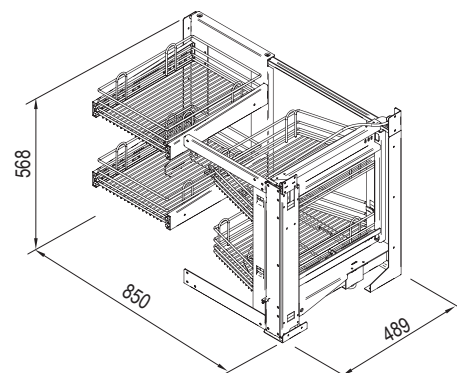

Smart Corner mechanismus pro spodní roh

- tlumení při zavírání
- vnitřní koše možno samostatně vysunout

Smart Corner - standard, chrom

šířka (mm)	hloubka (mm)	výška (mm)	montáž
850	489	568	vpravo
850	489	568	vlevo

- koše do rohové 450 mm skříňky
- 2 koše na dvířkách, 2 koše ve skřínce

450

450