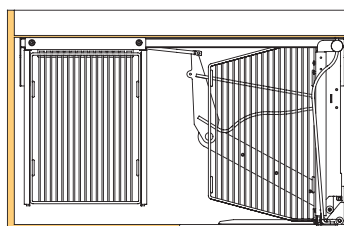

Smart Corner mechanismus pro spodní roh

- tlumení při zavírání
- vnitřní koše možno samostatně vysunout

Smart Corner - standard, chrom

šířka (mm)	hloubka (mm)	výška (mm)	montáž
850	489	568	vpravo
850	489	568	vlevo

- koše do rohové 450 mm skříňky
- 2 koše na dvířkách, 2 koše ve skřínce

450

450