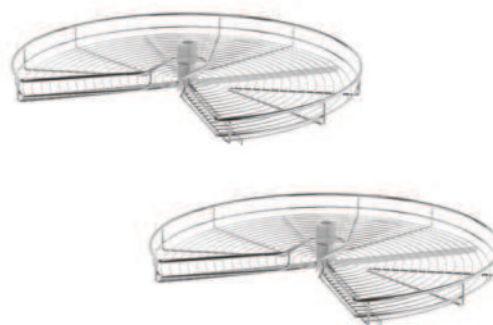

**Otočný koš 1/2 kruh, chrom**

do korpusu (mm)	šířka (mm)	hloubka (mm)	výška (mm)
800	760	420	645-790

- univerzální – pravolevý
- obsah sady: 2 × karusel, 1 × držák, 1 × unašeč
- otočné koše se montují na držák upevněný na korpus skříňky, pomocí unašeče na dvířkách se jeden koš při otevření dvířek vytočí

**Otočný koš 3/4 kruh, chrom**

do korpusu (mm)	šířka (mm)	hloubka (mm)	výška (mm)
900	815	/	645-720

- kompletní mechanismus obsahuje: 1 ks tyč pro karusel + 2 ks drátěné police

Výsuvné koše  
SLIM  
150 mm