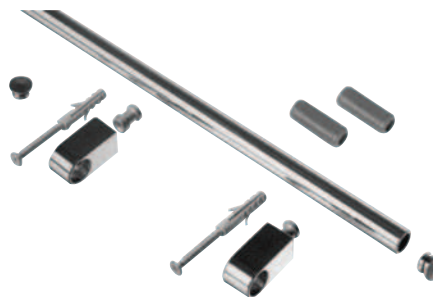

## Závěsný program

### Oblouk relingu

úhel
90°
135°

### Relingová tyč

délka (mm)	ø (mm)
450	16
600	16
900	16
1200	16

Sada obsahuje:  
relingovou tyč, 2 x držák tyče, 2 koncovky a fixační příslušenství.