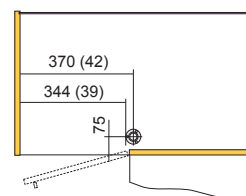

Koš otočné

Výsuvný otočný koš 1/2 kruh, chrom

do korpusu (mm)	šířka (mm)	hloubka (mm)	výška (mm)
900	760	420	645-790

- obsah sady: 2 × karusel, 1 × otočná tyč, aretační kroužky
- otočné koše upevněné na tyči lze po otočení vysunout
- pro vnitřní výšku 645-790 mm