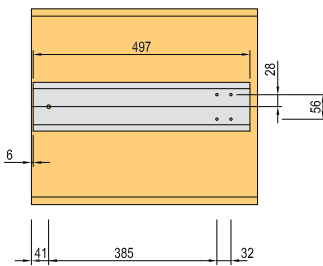

### Prodlužovací díl pro zavěšení koše do horní (teleskopické) části rámu

výška 160 mm

- slouží k umístění koše nad standardní pozice na rámu

Výsuv kolečkový

Výsuv kuličkový

Výsuv kolečkový – otočný

### Koš drátěný, chrom

Standard

pro korpus (mm)	šířka (mm)	hloubka (mm)	výška (mm)
300	240	414	106,5
400	340	414	106,5
450	390	414	106,5
500	440	414	106,5
600	540	414	106,5