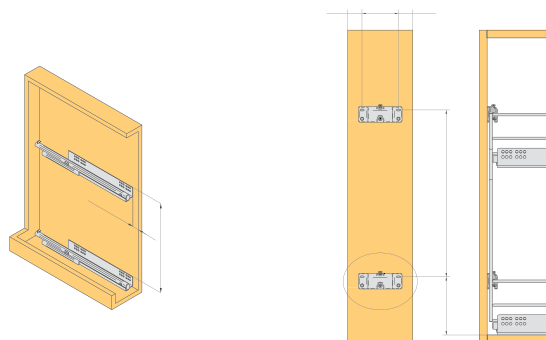

Horní dvojkoš Standard, plastové misky

do korpusu (mm)	šířka (mm)	hloubka (mm)	výška (mm)	montáž
150	107	293	510	vpravo
150	107	293	510	vlevo

- průhledné PVC misky, vyjímatelné