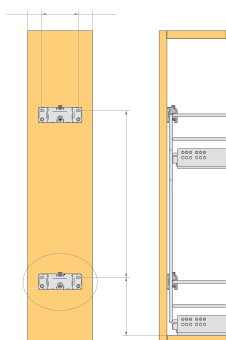

KUCHYŇSKÝ A ŠATNÍ DRÁTĚNÝ PROGRAM  
**boční koše pro 150 mm korpus**

**Horní dvojkoš Standard, chrom**

do korpusu (mm)	šířka (mm)	hloubka (mm)	výška (mm)	montáž
150	107	293	510	vpravo
150	107	293	510	vlevo