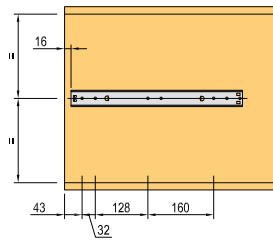

Výsuv kolečkový