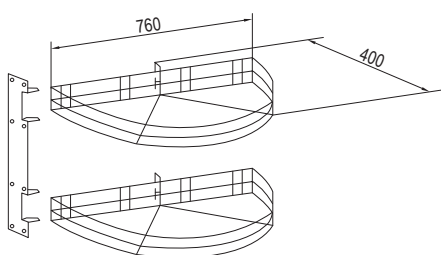

Otočný koš 1/2 kruh, chrom

do korpusu (mm)	šířka (mm)	hloubka (mm)	výška (mm)
800	760	420	645-790

- univerzální – pravolevý
- obsah sady: 2 × karusel, 1 × držák, 1 × unašeč
- otočné koše se montují na držák upevněný na korpus skříňky, pomocí unašeče na dvířkách se jeden koš při otevření dvířek vytočí