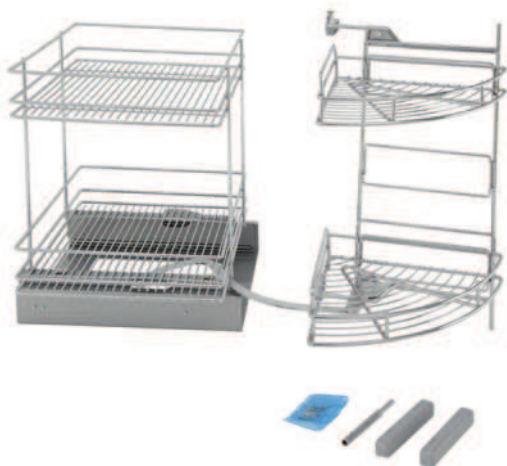

Easy Corner

do korpusu (mm)	šířka (mm)	hloubka (mm)	výška (mm)
900	855	473	678

- koše do rohové 450 mm skříňky
- 2 koše na dvířkách, 2 koše ve skřínce
- pravolevý