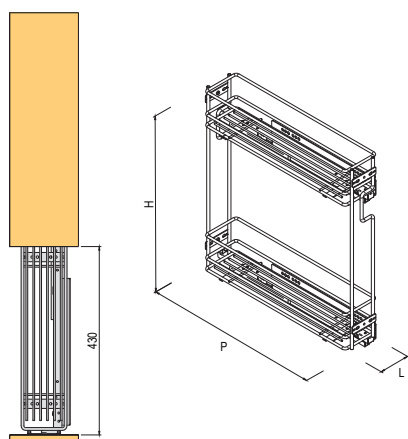

Koše
pro 150 mm
korpus

- skrytý celovýsuv s tlumením
- boční montáž

Boční dvojkoš Standard, chrom

do korpusu (mm)	šířka (mm)	hloubka (mm)	výška (mm)	montáž
150	107	473	510	vpravo
150	107	473	510	vlevo
200	157	473	510	vpravo
200	157	473	510	vlevo

- boční montáž
- plnovýsuv s tlumením

Boční dvojkoš Standard, plastové misky

do korpusu (mm)	šířka (mm)	hloubka (mm)	výška (mm)	montáž
150	107	473	510	vpravo
150	107	473	510	vlevo

- průhledné PVC misky, vyjímatelné