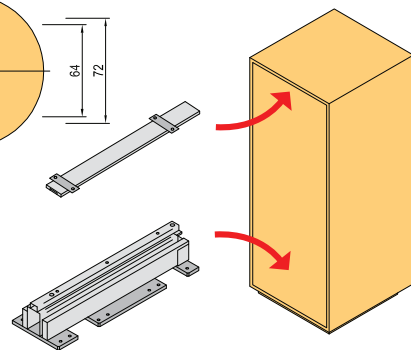

### Prodlužovací díl pro zavěšení koše do horní (teleskopické) části rámu

výška 160 mm

- slouží k umístění koše nad standardní pozice na rámu

Výsuv kolečkový

Výsuv kuličkový

Výsuv kolečkový – otočný