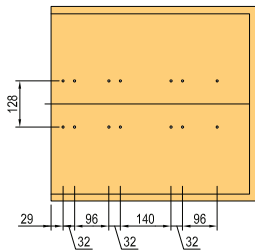

### Prodlužovací díl pro zavěšení koše do horní (teleskopické) části rámu

výška 160 mm

- slouží k umístění koše nad standardní pozice na rámu

Výsuv kolečkový

Výsuv kuličkový

Výsuv kolečkový – otočný

### Koš drátěný, chrom

Standard

pro korpus (mm)	šířka (mm)	hloubka (mm)	výška (mm)
300	240	414	106,5
400	340	414	106,5
450	390	414	106,5
500	440	414	106,5
600	540	414	106,5