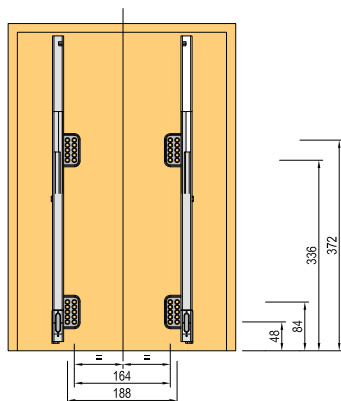

Výsuvný koš 90° s věšákem na utěrky

Kesseböhmer	popis
233464	Arena Classic

- varianta pravá
- rozměry: šířka 112 mm, výška 540 mm, hloubka 481 mm
- unikátní systém nastavení uložený pod polici
- umožňuje snadné doladění čela ve 3 směrech

Výsuvný koš 45°

Kesseböhmer	popis
231211	levý
231212	pravý

- rozměry: šířka 112 mm, výška 540 mm, hloubka 481 mm

135609

Cooking agent

Kessecböhmer	popis
002523	s držáky čela

- originální výsuvný koš s možností uložení nejrůznějších předmětů
- spodní montáž
- plast je omyvatelný