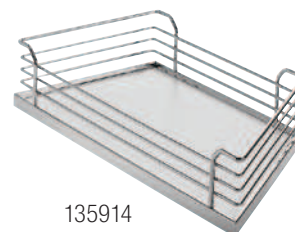

135914

Koš Arena Classic 45° - šedý/šedé dno

Keseseböhmer	pro korpus (mm)	varianta	šířka (mm)	výška (mm)	hloubka (mm)
045070	300	levá	228	88	470
045071	300	pravá	228	88	470