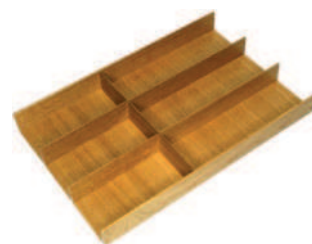

N Rockenhausen

Přiborník

Keseseböhmer	provedení	šířka (mm)	hloubka (mm)	výška (mm)
009160	dub	300	472	49
009160	černá	300	472	49