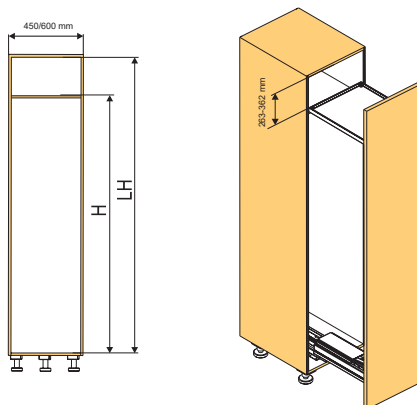

Sady polic

chrom/bílé dno/skleněné bočnice

Kesseböhmer	popis
280202	sada 450 mm*
280204	sada 600 mm*
280609	samostatná police 450 mm
280182	samostatná police 600 mm

* sada obsahuje: 1 x horní a 4 x standardní police včetně skleněných bočnic, čelní uchycení