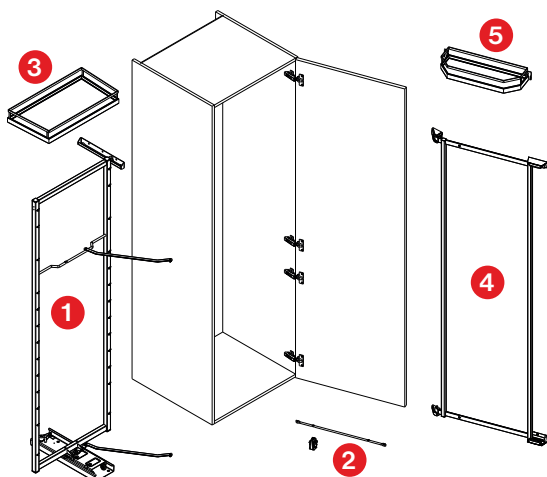

eTouch

Kesseböhmer	popis
084246	mechanismus pro bezúchytkové otvírání

- mechanismus, který se otevírá zatlačením na čelo

potravinová skříň Tandem + Tandem Side

Tandem Side

- ze všech potravinových skříní nabízí největší množství úložného prostoru
- pro minimální vnitřní výšku korpusů 1700 mm a vyšší
- pro minimální hloubku korpusu 500 mm a větší
- univerzální pravolevý mechanismus
- výsuv kolečkový s dotlumením o nosnosti 60 kg
- koše Arena s protiskluzovým povrchem dna AntiSlip

Funkční komplet této potravinové skříně je nutno vyskládat z následujících komponent:

1. rám s výsuvem
2. koše Tandem
3. rám Tandem Side
4. koše pro Tandem Side
5. spojovací kování s Tandem Side

viz montážní schéma: