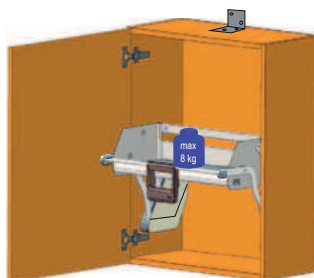

1 police

Keseseböhmer	barva	pro korpus (mm)	světlná šířka korpusu (mm)	šířka (mm)	hloubka (mm)	výška (mm)
021706	antracit	900	862-868	865	267	380