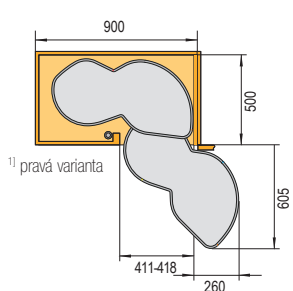

N Sada polic Arena Style - antracit

s nosnými rameny

Kesseböhmer	šířka dvířek (mm)	orientace
234621	450	pravá
234622	450	levá
234623	500	pravá
234624	500	levá

Sada polic Arena Style

s nosnými rameny

Kesseböhmer	šířka dvířek (mm)	orientace
233045	450	pravá
233046	450	levá
233047	500	pravá
233048	500	levá
233049	600	pravá
233050	600	levá

Sada polic Arena Classic

s nosnými rameny

Kesseböhmer	šířka dvířek (mm)	orientace
235010	400	pravá
235011	400	levá
235012	450	pravá
235013	450	levá
235014	500	pravá
235015	500	levá
235016	600	pravá
235017	600	levá

Rozměry korpusů LeMans II

šířka dvířek: 400 mm

šířka dvířek: 450 mm

šířka dvířek: 500 mm

šířka dvířek: 600 mm

Boční uchycení + tyč

Kesseböhmer	výška (mm)	barva
007944	600-750	bílá
007944	600-750	antracit

PŘÍSLUŠENSTVÍ