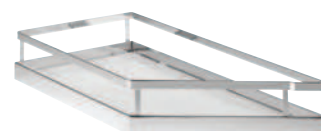

boční rám Comfort

Držák na víno

Keseseböhmer	šířka (mm)	výška (mm)	hloubka (mm)
005144	210	108	470

Koš Arena style 45°

Keseseböhmer	pro korpus (mm)	varianta	šířka (mm)	výška (mm)	hloubka (mm)
055070	300	levá	228	75	470
055071	300	pravá	228	75	470