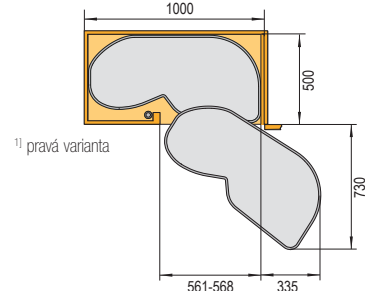

min. LH (mm)	RH (mm)	A (mm)	B (mm)
1300	1136	1002	991
1800	1636	1502	1491

rohová řešení

LeMans II

- pro spodní rohové skříňky o rozměrech 800–1200 mm
- nosnost 25 kg nově s možností tlumení při zavírání koše Arena s nesmekovým AntiSlip dnem
- montážní návod včetně papírové šablony na předvrtání součástí balení

Sada polic Arena Classic

s nosnými rameny

Kesseböhmer	šířka dvířek (mm)	orientace
235010	400	pravá
235011	400	levá
235012	450	pravá
235013	450	levá
235014	500	pravá
235015	500	levá
235016	600	pravá
235017	600	levá

Rozměry korpusů LeMans II

šířka dvířek: 400 mm

šířka dvířek: 450 mm

šířka dvířek: 500 mm

šířka dvířek: 600 mm

Boční uchycení + tyč

Kesseböhmer	výška (mm)	barva
007944	600-750	bílá
007944	600-750	antracit

PŘÍSLUŠENSTVÍ