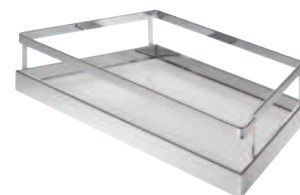

boční rám Comfort

Držák na víno

Keseseböhmer	šířka (mm)	výška (mm)	hloubka (mm)
005144	210	108	470

Koš Arena style 45°

Keseseböhmer	pro korpus (mm)	varianta	šířka (mm)	výška (mm)	hloubka (mm)
055070	300	levá	228	75	470
055071	300	pravá	228	75	470