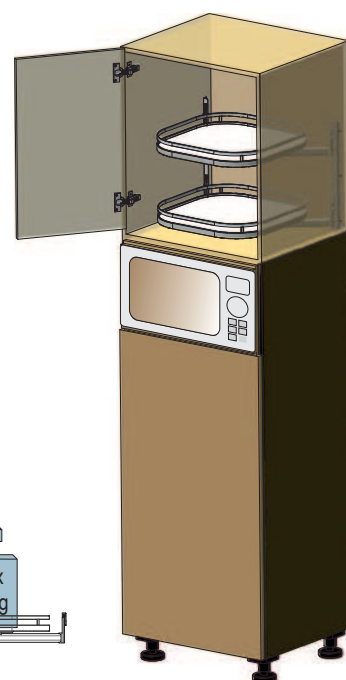

TurnMotion II

TurnMotion II

- sada praktických otočných polic, ktoré zlepšia dostupnosť vecí uložených v horných skříňkách
- otáča sa oboma smermi o 360°
- aretace polic po 90°
- nosnosť max. 20 kg

1 police

Kesseböhmer	popis	pro korpus (mm)	šířka (mm)
235253	Arena Style, antracit	600	562-568
235224	Arena Classic, bílé dno	600	562-568