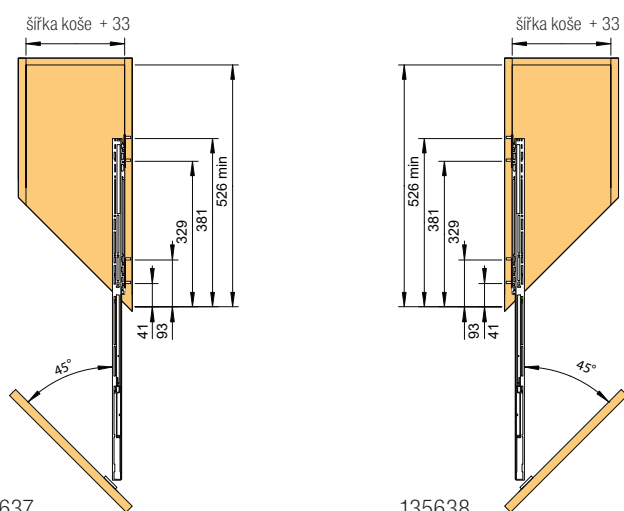

boční rám Comfort

Držák na víno

Keseseböhmer	šířka (mm)	výška (mm)	hloubka (mm)
005144	210	108	470

Koš Arena style 45°

Keseseböhmer	pro korpus (mm)	varianta	šířka (mm)	výška (mm)	hloubka (mm)
055070	300	levá	228	75	470
055071	300	pravá	228	75	470