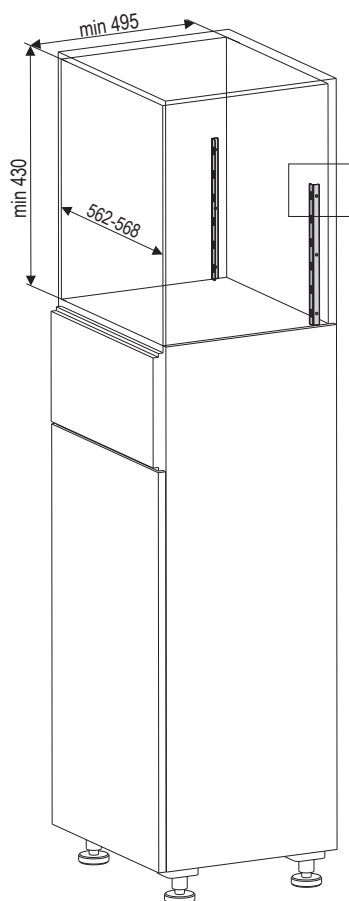

TurnMotion II

TurnMotion II

- sada praktických otočných polic, ktoré zlepšia dostupnosť vecí uložených v horných skříňkách
- otáča sa oboma smermi o 360°
- aretace polic po 90°
- nosnosť max. 20 kg

1 police

Kesseböhmer	popis	pro korpus (mm)	šířka (mm)
235253	Arena Style, antracit	600	562-568
235224	Arena Classic, bílé dno	600	562-568