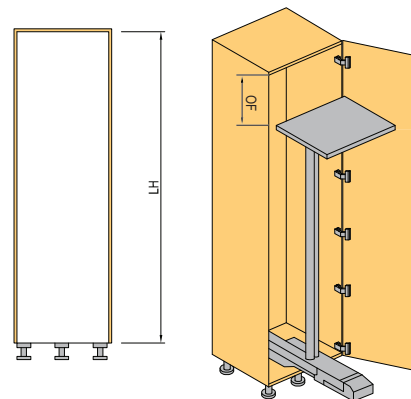

Kompletní sada polic

Skleněné bočnice plus úchytky

Keseseböhmer	pro korpus (mm)	šířka (mm)	hloubka (mm)	množství (ks)
280434	500	450	470	4
280438	500	450	470	5
280435	600	550	470	4
280439	600	550	470	5