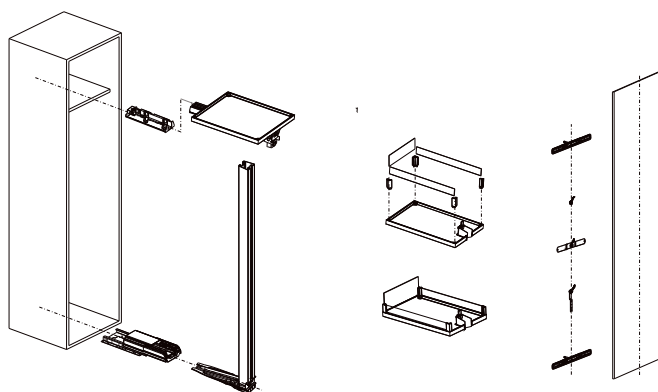

* sada obsahuje: 1 x horní a 4 x standardní police včetně skleněných bočnic, čelní uchycení