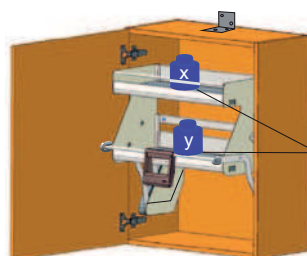

2 police

Keseseböhmer	barva	pro korpus (mm)	světlná šířka korpusu (mm)	šířka (mm)	hloubka (mm)	výška (mm)
021710	antracit	500	462-468	465	267	565
021712	antracit	600	562-568	565	267	565
021712	šedá	600	562-568	565	267	565