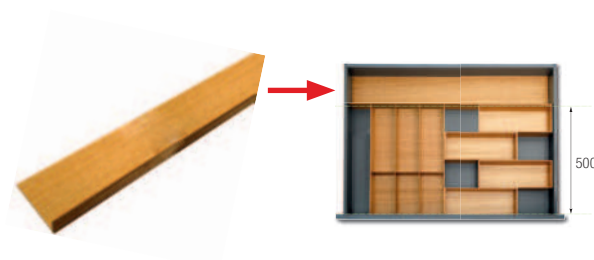

Držák talířů

Kesseböhmer	provedení	šířka (mm)	hloubka (mm)	výška (mm)
009197	dub	340	180	181
009197	černá	340	180	181

Vklad do zásuvky

Kesseböhmer	provedení	šířka (mm)	hloubka (mm)	výška (mm)
009166	dub	300	117,5	49
009166	černá	300	117,5	49

Krabička s úchyty obdélník

Kesseböhmer	provedení	šířka (mm)	hloubka (mm)	výška (mm)
009171	dub	236	472	120
009174	dub	300	117,5	84
009171	černá	236	472	120
009174	černá	300	117,5	84

Krabička s úchyty čtverec

Kesseböhmer	provedení	šířka (mm)	hloubka (mm)	výška (mm)
009172	dub	236	236	120
009172	černá	236	236	120

Krabička čtverec

Kesseböhmer	provedení	šířka (mm)	hloubka (mm)	výška (mm)
009173	dub	236	236	49
009173	černá	236	236	49

Vklad pro větší hloubku zásuvky

Kesseböhmer	provedení	šířka (mm)	hloubka (mm)	výška (mm)
009161	dub	600	150	49
009162	dub	1200	150	49
009161	černá	600	150	49
009162	černá	1200	150	49

- pro hloubku větší než 500 mm