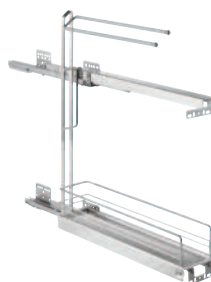

Výsuvný koš 90°

Kesseböhmer	popis	barva
233460	Arena Classic	chrom
233460	Arena Classic	šedá
233461	Arena Style	antracit

- varianta pravá
- rozměry: šířka 112 mm, výška 540 mm, hloubka 481 mm
- unikátní systém nastavení uložený pod polici
- umožňuje snadné doladění čela ve 3 směrech

Výsuvný koš 90° s věšákem na utěrky

Kesseböhmer	popis
233464	Arena Classic

- varianta pravá
- rozměry: šířka 112 mm, výška 540 mm, hloubka 481 mm
- unikátní systém nastavení uložený pod polici
- umožňuje snadné doladění čela ve 3 směrech