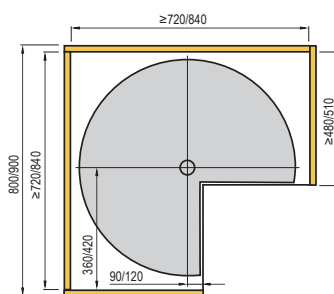

- balení obsahuje 2 police

Police celodrátěné

Keseseböhmer	pro korpus (mm)	průměr (mm)
260501	800	700
260504	900	800

- balení obsahuje 2 police

Carousel 270°

- klasický 3/4 karusel
- pro spodní rohové korpusy o šířce 800–900 mm
- koše Arena s nesmekovým AntiSlip dnem
- nosnost 25 kg na polici

Teleskopická tyč

Kesseböhmer	výška (mm)
250052	655–745

Police Arena Style

Kesseböhmer	pro korpus (mm)	průměr (mm)	hloubka (mm)
260546	800	720	480
260547	900	800	510

Police Arena Classic

Kesseböhmer	pro korpus (mm)	průměr (mm)	hloubka (mm)
260548	800	720	480
260549	900	800	510