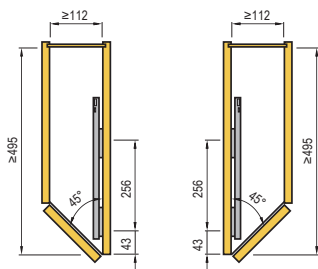

Výsuvný koš 90°

Kesseböhmer	popis	barva
233460	Arena Classic	chrom
233460	Arena Classic	šedá
233461	Arena Style	antracit

- varianta pravá
- rozměry: šířka 112 mm, výška 540 mm, hloubka 481 mm
- unikátní systém nastavení uložený pod polici
- umožňuje snadné doladění čela ve 3 směrech

Výsuvný koš 90° s věšákem na utěrky

Kesseböhmer	popis
233464	Arena Classic

- varianta pravá
- rozměry: šířka 112 mm, výška 540 mm, hloubka 481 mm
- unikátní systém nastavení uložený pod polici
- umožňuje snadné doladění čela ve 3 směrech

Výsuvný koš 45°

Kesseböhmer	popis
231211	levý
231212	pravý

- rozměry: šířka 112 mm, výška 540 mm, hloubka 481 mm

135609

Cooking agent

Kessecböhmer	popis
002523	s držáky čela

- originální výsuvný koš s možností uložení nejrůznějších předmětů
- spodní montáž
- plast je omyvatelný