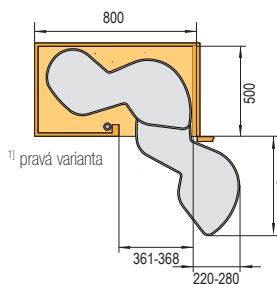

min. LH (mm)	RH (mm)	A (mm)	B (mm)
1300	1136	1002	991
1800	1636	1502	1491

rohová řešení

LeMans II

- pro spodní rohové skříňky o rozměrech 800–1200 mm
- nosnost 25 kg nově s možností tlumení při zavírání koše Arena s nesmekovým AntiSlip dnem
- montážní návod včetně papírové šablony na předvrtání součástí balení

Sada polic Arena Classic

s nosnými rameny

Kesseböhmer	šířka dvířek (mm)	orientace
235010	400	pravá
235011	400	levá
235012	450	pravá
235013	450	levá
235014	500	pravá
235015	500	levá
235016	600	pravá
235017	600	levá

Rozměry korpusů LeMans II

šířka dvířek: 400 mm

šířka dvířek: 450 mm

šířka dvířek: 500 mm

šířka dvířek: 600 mm

Boční uchycení + tyč

Kesseböhmer	výška (mm)	barva
007944	600-750	bílá
007944	600-750	antracit

PŘÍSLUŠENSTVÍ