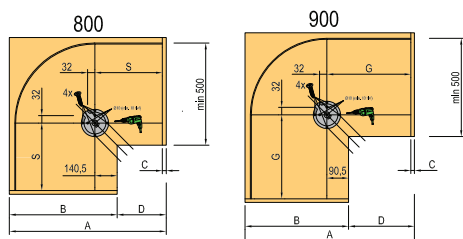

Police celodrátěné

Keseseböhmer	pro korpus (mm)	průměr (mm)
260501	800	700
260504	900	800

- balení obsahuje 2 police