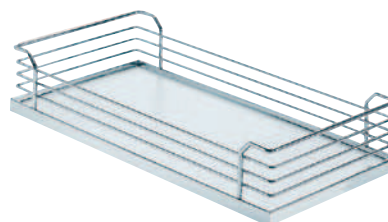

boční rám Comfort

Comfort boční rám

- boční rám na kuličkových celovysuvech s tlumením
- pro korpusy o šířce 190–400 mm a výšce min. 700 mm
- nosnost 20 kg mechanismus
- pro skříňky 90° a zkosené na 45°
- koše Arena s nesmekovým AntiSlip povrchem

Rám boční výsuvný včetně držáků čela 90°

Kesseböhmer	varianta	výška (mm)	hloubka (mm)
260751	pravá	662	496
260750	levá	662	496

Držák čela 45°

Kesseböhmer	varianta
015148	45°

- použití s rámem 353261, 353262 držáky vyměnit

Koš Arena Style 90°

Kesseböhmer	šířka (mm)	výška (mm)	hloubka (mm)	balení (ks)
260758	110	75	470	2
260759	110	75	470	3
260760	160	75	470	2
260761	160	75	470	3
260792	210	75	470	2
260793	210	75	470	3
260764	320	75	470	2
260765	320	75	470	3

Koš Arena Classic 90°

drát kulatý chrom + bílé dno

Kesseböhmer	šířka (mm)	výška (mm)	hloubka (mm)	balení (ks)
260767	110	88	470	2
260768	110	88	470	3
260769	160	88	470	2
260770	160	88	470	3
260796	210	88	470	2
260797	210	88	470	3
260773	295	88	470	2
260774	295	88	470	3