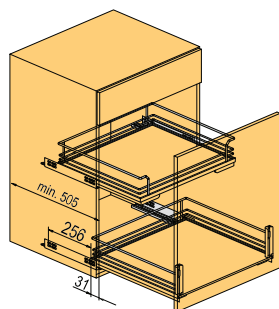

zásuvky vnitřní

Zásuvky

- vnitřní zásuvky na skrytých výsuvkách s tlumením Blum pro korpusy od šířky 400–600 mm a hloubky 500 mm
- nosnost 30 kg
- koše s distanční vložkou jsou určeny pro klasicky otvíraná dvířka se závěsy
- koše Arena s nesmekovým antislip povrchem