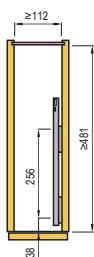

Magic Corner pro roh 900–1000 mm

Keseseböhmer	specifikace	šířka (mm)	výška (mm)	hloubka (mm)	šířka otvoru
260401	pravý, vysunutí s dvířkem	860 - 971	525	485	450
260402	levý, vysunutí s dvířkem	860 - 971	525	485	450

Výsuvný koš 90°

Kesseböhmer	popis	barva
233460	Arena Classic	chrom
233460	Arena Classic	šedá
233461	Arena Style	antracit

- varianta pravá
- rozměry: šířka 112 mm, výška 540 mm, hloubka 481 mm
- unikátní systém nastavení uložený pod polici
- umožňuje snadné doladění čela ve 3 směrech

Výsuvný koš 90° s věšákem na utěrky

Kesseböhmer	popis
233464	Arena Classic

- varianta pravá
- rozměry: šířka 112 mm, výška 540 mm, hloubka 481 mm
- unikátní systém nastavení uložený pod polici
- umožňuje snadné doladění čela ve 3 směrech

Výsuvný koš 45°

Kesseböhmer	popis
231211	levý
231212	pravý

- rozměry: šířka 112 mm, výška 540 mm, hloubka 481 mm

135609

Cooking agent

Kessecböhmer	popis
002523	s držáky čela

- originální výsuvný koš s možností uložení nejrůznějších předmětů
- spodní montáž
- plast je omyvatelný