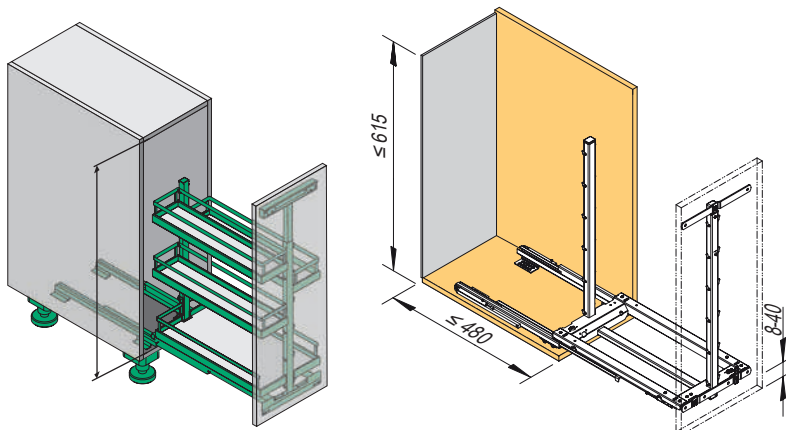

Dispensa Junior III - rám

Kessecböhmer	popis
005262	rám pro korpus 300 mm
005265	rám pro korpus 400 mm
005268	rám pro korpus 450 mm

- v sadě pouze rám a celovýsuv s tlumením se spodní montáží
- příchyty umožňují nastavení čela ve 3 směrech
- rám se kombinuje s policemi k Dispensa na (str. 6.17)

- je možné kombinovat police k Dispensa - (str. 6.17) a koše k Comfort II - (str. 6.30)