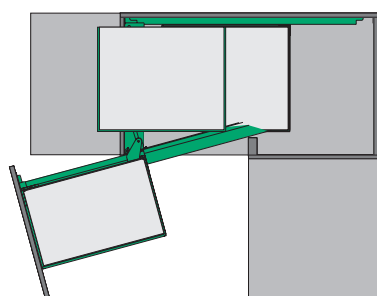

rohová řešení

Magic Corner

- komfortní řešení pro spodní rohovou skříňku
- při zavření s dotlumením
- dvířka se nasazují pomocí klipového mechanismu a nastavením ve 3 směrech
- koše Arena s nesmekovým bílým AntiSlip dnem
- pro korpus šířky 900–1000 mm
- nosnost košů:
- vnější 14 kg
- vnitřní 18 kg