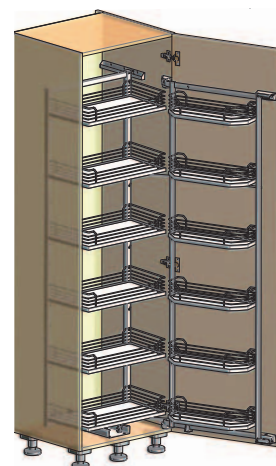

Rám s výsuvem Tandem

Keseböhmer	pro korpus (mm)	výška (mm)	barva
013432	450	1700	šedá
013442	600	1700	šedá
013432	450	1700	antracit
013442	600	1700	antracit