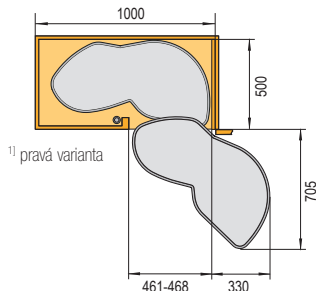

min. LH (mm)	RH (mm)	A (mm)	B (mm)
1300	1136	1002	991
1800	1636	1502	1491

rohová řešení

LeMans II

- pro spodní rohové skříňky o rozměrech 800–1200 mm
- nosnost 25 kg nově s možností tlumení při zavírání koše Arena s nesmekovým AntiSlip dnem
- montážní návod včetně papírové šablony na předvrtání součástí balení

N Sada polic Arena Style - antracit

s nosnými rameny

Kesseböhmer	šířka dvířek (mm)	orientace
234621	450	pravá
234622	450	levá
234623	500	pravá
234624	500	levá

Sada polic Arena Style

s nosnými rameny

Kesseböhmer	šířka dvířek (mm)	orientace
233045	450	pravá
233046	450	levá
233047	500	pravá
233048	500	levá
233049	600	pravá
233050	600	levá

Sada polic Arena Classic

s nosnými rameny

Kesseböhmer	šířka dvířek (mm)	orientace
235010	400	pravá
235011	400	levá
235012	450	pravá
235013	450	levá
235014	500	pravá
235015	500	levá
235016	600	pravá
235017	600	levá

Rozměry korpusů LeMans II

šířka dvířek: 400 mm

šířka dvířek: 450 mm

šířka dvířek: 500 mm

šířka dvířek: 600 mm

Boční uchycení + tyč

Kesseböhmer	výška (mm)	barva
007944	600-750	bílá
007944	600-750	antracit

PŘÍSLUŠENSTVÍ