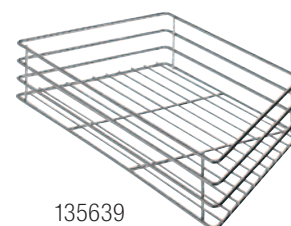

135639

Koš celodráťový 45° - chrom

Keseseböhmer	pro korpus (mm)	varianta	šířka (mm)	výška (mm)	hloubka (mm)
005070	300	levá	228	75	470
005071	300	pravá	228	75	470