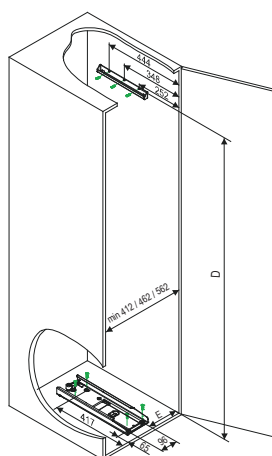

Rám s výsuvem Tandem

Keseböhmer	pro korpus (mm)	výška (mm)	barva
013432	450	1700	šedá
013442	600	1700	šedá
013432	450	1700	antracit
013442	600	1700	antracit