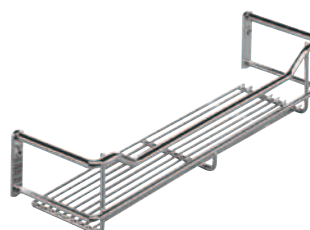

PŘÍSLUŠENSTVÍ

Distanční vložka

Keseseböhmer	popis
008756	odsazení 25 mm, chrom

- dává se pouze na stranu závěsu

1 polička

Keseseböhmer	šířka (mm)	výška (mm)	hloubka (mm)
001079	368	79	103

iMove

- sklápňný mechanismus
- nosnost 8 kg
- spojovací materiál (8 x vrt 4,5 x 50 mm) a vrtací šablona součástí balení