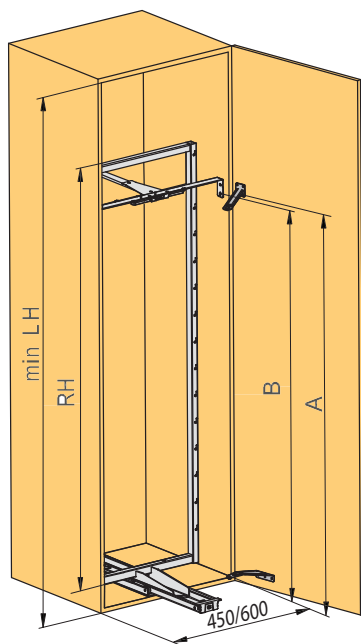

Tandem Solo

- zjednodušená verze potravinové skříňe Tandem
- pouze vnitřní rám s koši
- balení košů po 1, 2 a 3 kusech
- výsuv s tlumením
- nosnost 80 kg

Rám včetně výsuvu a uchycení

Kesseböhmer	rozměry (mm)
013460	1136/450
013463	1636/450
013474	1136/600
013477	1636/600

Kompletní sada košů Arena Classic

Kesseböhmer	pro korpus	šířka (mm)	hloubka (mm)	výška (mm)	balení (ks)
235060	450	328	420	88	1
235061	450	328	420	88	2
235062	450	328	420	88	3
235067	600	478	420	88	2
235068	600	478	420	88	3

min. LH (mm)	RH (mm)	A (mm)	B (mm)
1300	1136	1002	991
1800	1636	1502	1491