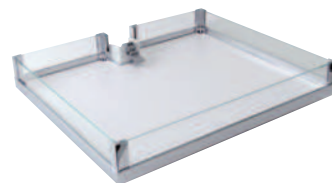

potravinová skříň Convoy Centro

Convoy Centro

- snadná montáž
- jednoduché variabilní nastavení polic v prostoru rámu
- ergonomie prostoru dovoluje přehledné ukládání předmětů
- přes skleněné bočnice máte přehled i o malých věcech ležících na dně polic
- police jsou z DTD a nehrozí prospání sypkých materiálů přes celou skříň
- pro bezúchytkové, elektricky ovládané otvírání, použijte eTouch

Sady polic

chrom/bílé dno/skleněné bočnice

Kesseböhmer	popis
280202	sada 450 mm*
280204	sada 600 mm*
280609	samostatná police 450 mm
280182	samostatná police 600 mm

* sada obsahuje: 1 x horní a 4 x standardní police včetně skleněných bočnic, čelní uchycení