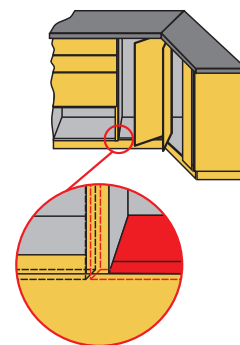

Police celodrátěné

Keseseböhmer	pro korpus (mm)	průměr (mm)
260501	800	700
260504	900	800

- balení obsahuje 2 police