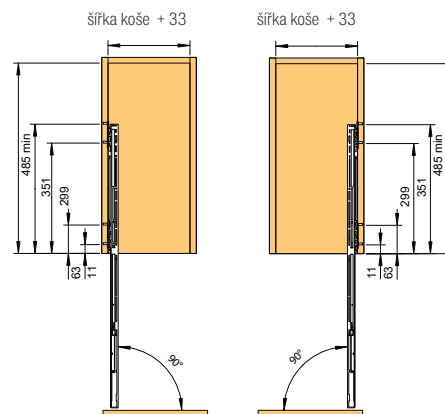

boční rám Comfort

Comfort boční rám

- boční rám na kuličkových celovysuvech s tlumením
- pro korpusy o šířce 190–400 mm a výšce min. 700 mm
- nosnost 20 kg mechanismus
- pro skříňky 90° a zkosené na 45°
- koše Arena s nesmekovým AntiSlip povrchem

Rám boční výsuvný včetně držáků čela 90°

Kesseböhmer	varianta	výška (mm)	hloubka (mm)
260751	pravá	662	496
260750	levá	662	496

Držák čela 45°

Kesseböhmer	varianta
015148	45°

- použití s rámem 353261, 353262 držáky vyměnit

Koš Arena Style 90°

Kesseböhmer	šířka (mm)	výška (mm)	hloubka (mm)	balení (ks)
260758	110	75	470	2
260759	110	75	470	3
260760	160	75	470	2
260761	160	75	470	3
260792	210	75	470	2
260793	210	75	470	3
260764	320	75	470	2
260765	320	75	470	3

Koš Arena Classic 90°

drát kulatý chrom + bílé dno

Kesseböhmer	šířka (mm)	výška (mm)	hloubka (mm)	balení (ks)
260767	110	88	470	2
260768	110	88	470	3
260769	160	88	470	2
260770	160	88	470	3
260796	210	88	470	2
260797	210	88	470	3
260773	295	88	470	2
260774	295	88	470	3