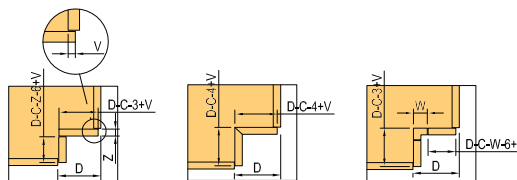

Police celodrátěné

Keseseböhmer	pro korpus (mm)	průměr (mm)
260501	800	700
260504	900	800

- balení obsahuje 2 police