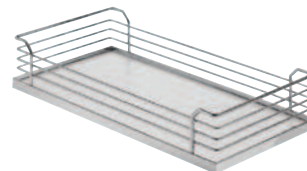

Koš Arena Classic 90°

drát kulatý, šedá barva + šedé dno

Keseseböhmer	šířka (mm)	výška (mm)	hloubka (mm)
260776	110	88	470
260778	160	88	470
260810	210	88	470
260782	295	88	470