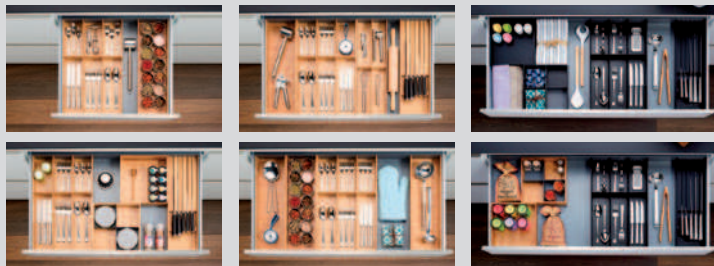

Nová kolekce
dřevěných vkladů
do zásuvek
Rockenhausen