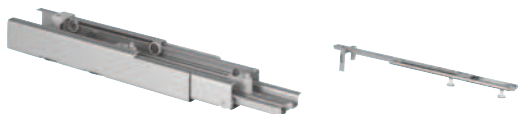

potravinová skříň Dispensa

Dispensa

- pro výšky korpusů 1200 - 2200 mm
- výsuv kolečkový s dotlumením o nosnosti 100 kg
- koše Arena s protikluzovým povrchem dna AntiSlip
- koše se zavěšují na háčky na rámu
- pro nezúchytkové, elektricky ovládané otvírání, použijte eTouch

Rám

Kesseböhmer	výška (mm)	výška rámu (mm)
054381	1200-1600	1145-1545
054384	1800-2200	1745-2145

Výsuv s integrovaným tlumením

Kesseböhmer	výška (mm)	hloubka (mm)	nosnost (kg)	délka vysunutí (mm)
084235	35	500	100	470