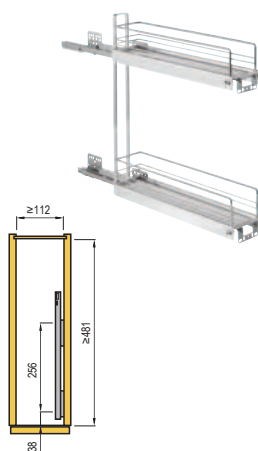

Výsuvný koš 90°

Kesseböhmer	popis	barva
233460	Arena Classic	chrom
233460	Arena Classic	šedá
233461	Arena Style	antracit

- varianta pravá
- rozměry: šířka 112 mm, výška 540 mm, hloubka 481 mm
- unikátní systém nastavení uložený pod polici
- umožňuje snadné doladění čela ve 3 směrech

Výsuvný koš 90° s věšákem na utěrky

Kesseböhmer	popis
233464	Arena Classic

- varianta pravá
- rozměry: šířka 112 mm, výška 540 mm, hloubka 481 mm
- unikátní systém nastavení uložený pod polici
- umožňuje snadné doladění čela ve 3 směrech