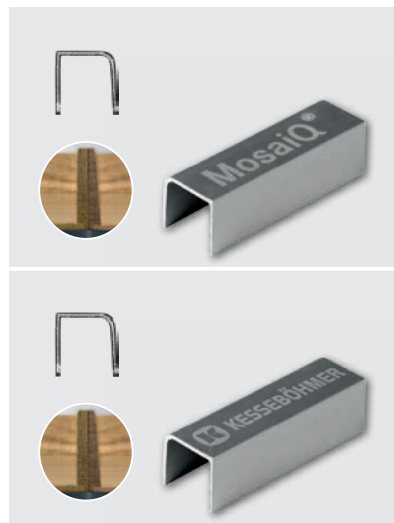

Vklad pro větší hloubku zásuvky

Kesseböhmer	provedení	šířka (mm)	hloubka (mm)	výška (mm)
009161	dub	600	150	49
009162	dub	1200	150	49
009161	černá	600	150	49
009162	černá	1200	150	49

- pro hloubku větší než 500 mm

Krabička Linero MosaiQ

Kesseböhmer	provedení	šířka (mm)	hloubka (mm)	výška (mm)
008969	dub	348	105	70

Spojovací klip

Kesseböhmer	potisk loga
009198	MosaiQ
235352	Kesseböhmer

Univerzální vklad 346749 a 351753 pro tyto produkty

držák nožů =
346751
a 351755

vklad kříž =
346750
a 351754

držák na folie =
346752
a 351756

Flexibilní, funkční a individuální

Zákazník si vyskládá dle velikosti zásuvky, dle potřeby. Vklady lze kdykoliv měnit, přidávat dle měnících se potřeb.