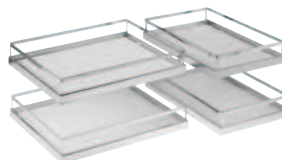

Košé Arena Style

Keseseböhmer	popis
260400	sada košů Arena Style