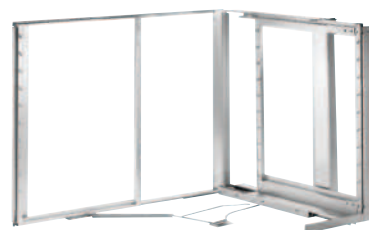

Magic Corner pro roh 900–1000 mm

Keseseböhmer	specifikace	šířka (mm)	výška (mm)	hloubka (mm)	šířka otvoru
260401	pravý, vysunutí s dvířkem	860 - 971	525	485	450
260402	levý, vysunutí s dvířkem	860 - 971	525	485	450