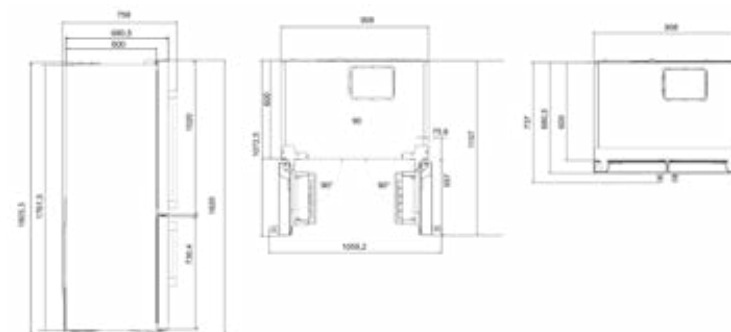

GN 14162XJX