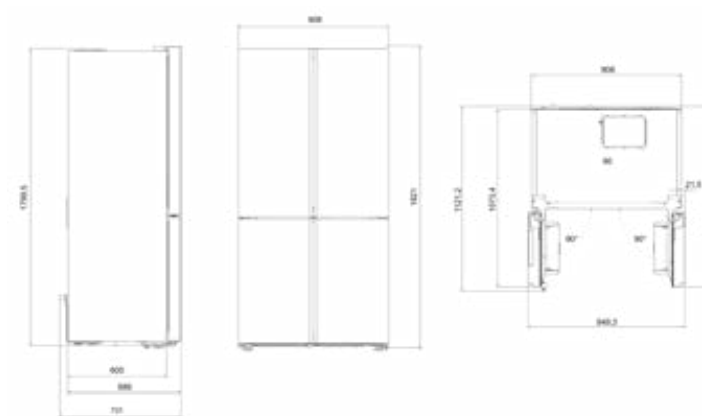

GN 1416233ZX