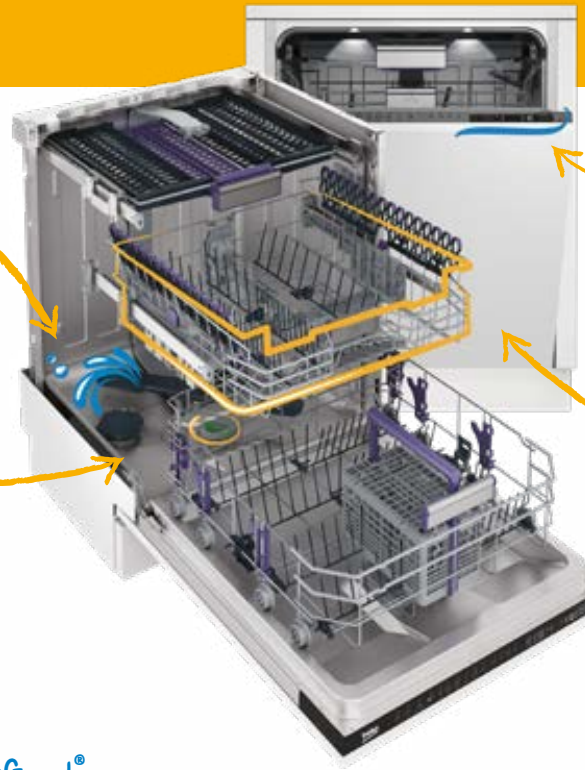

Myčky nádobí Beko

AqualIntense®

Umyje i nejpřípečenější zbytky

Myčky Beko se speciálním mycím ramenem AqualIntense® umyjí i nejpřípečenější zbytky. Přídavné rameno AqualIntense® myje 5x účinněji než program Intensive 70, takže odpadá namáhavé drhnutí a namáčení na dlouhé hodiny, myčka to zvládne za vás.

EverClean™ filtr

Myčka, která se čistí sama

Proč si přidělovat starosti s čištěním filtru. Samočistící filtr EverClean™ je vybaven speciální tryskou, která ho při každém programu vysokým tlakem pročistí, myčka zůstává čistá, bez zápachu a výsledek mytí vždy perfektní.

ProSmart™ invertorový motor

Dlouhá životnost a nízké náklady

Sice má ProSmart™ invertorový motor složitý název, ale důvod, proč ho myčky Beko mají, je jednoduchý - malá spotřeba, nízká hlučnost a dlouhá životnost. Myslíme tak na vaši peněženku i životní prostředí.

SelfFit™ panty dvířek

Snadná instalace bez seřizování

Většina myček jde buď úplně otevřít, nebo zavřít. Dveře myček Beko s pantem SelfFit™ drží v té poloze, do které jste myčku otevřeli, a to i když na ně přimontujete až 9kg dvířka. Vše bez jakéhokoliv seřizování. Prostě drží.

Fast+

Rychlé mytí, když je návštěva za dveřmi

Přídavná funkce Fast+ dokáže zrychlit mycí program až trojnásobně. Ušetří tak dlouhé čekání na čisté skleničky, když už se návštěva zouvá v předsíni.

IonGuard®

Nezapáchá ani po několika dnech

Znáte ten nepříjemný pach, co vás práskne do nosu, když otevřete myčku se špinavým nádobím? Tak to se vám nestane u myček Beko s technologií IonGuard®. Zabudovaný ionizér totiž neutralizuje zápach, takže můžete myčku naplňovat několik dní a stále nezapáchá.

Auto program

Program, co myje podle znečištění nádobí

Pokud si nejste jisti, jaký mycí program by se zrovna hodil, pusťte program Auto. Inteligentní senzory myčky vyhodnotí, jak moc je nádobí špinavé a podle toho zvolí teplotu mytí, množství vody a délku programu. Ušetří vám tak rozhodování, ale i nějakou tu kačku za energie.

Koš SmoothMotion™

Lehce s plným jako s prázdným

Drcání ponechte dálnici D1 a s košem myčky Beko si užijte pohodlnou jízdu. S novým uložením pojezdů a kuličkovými ložiskami je manipulace se středním košem bezpečná a pohodlná, i když je plný nádobí.

Quick&Clean™ / Quick&Shine™

Za 58 minut umyto i usušeno

Plnohodnotný program, který za 58 minut umyje a usuší plnou myčku nádobí není sen, ale realita u myček Beko. Nečekejte zbytečně, když do hodinky můžete mít čisté nádobí připravené k servírování!

Koš Acrobat

Nastavitelný i plný nádobí

Nepřerovnávejte plnou myčku pokaždé, když se tam něco nevejde. Koš Acrobat můžete snadno nastavit do tří výškových poloh, a to i když je po okraj naplněný nádobím.

FlexFit™ panty dvířek

Pro dokonalý vzhled kuchyně

Nejen perfekcionalistům může vadit nepěkný výřez v lince pod myčkou nádobí. Z toho důvodu tu jsou panty FlexFit™, kterým stačí jen 3 mm mezi linkou a dvířky. Nemusíte proto kazit celkový vzhled linky, s FlexFit™ panty vše perfektně funguje a vypadá i bez výřezu.

GlassShield®