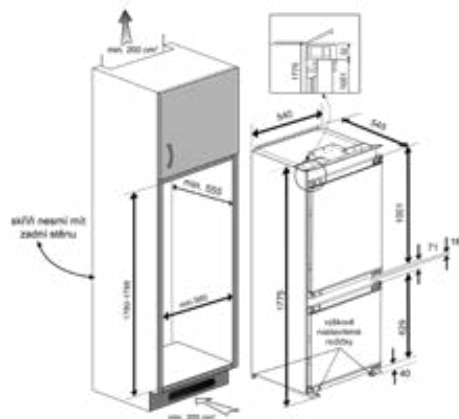

BCHA s Hettich panty