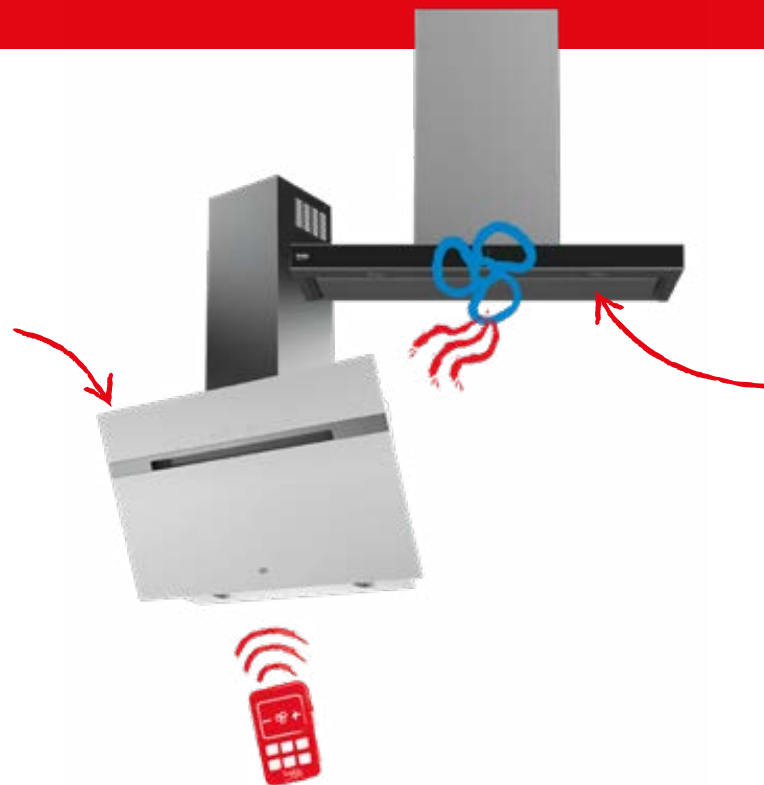

Dálkové ovládání

Ovládání z pohodlí gauče

Někteří lidé jsou kulinářskými kouzelníky. Díky dálkovému ovládání u našich odsavačů můžete být také. Změňte intenzitu nebo funkce svého odsavače Beko stiskem jediného tlačítka z pohodlí vašeho gauče na dálku.

Funkce čištění vzduchu

Stále svěží vzduch v kuchyni

Všichni víme, že ryby jsou dobré pro naše zdraví. Nicméně v kuchyni to po jejich přípravě moc dobře nevoní. Funkce čištění vzduchu se postará o kuchyň bez zápachu, aniž by provětrala vaši peněženku. Odsavač se sám zapne jednou za hodinu na 10 minut a vy se nemusíte o nic starat.