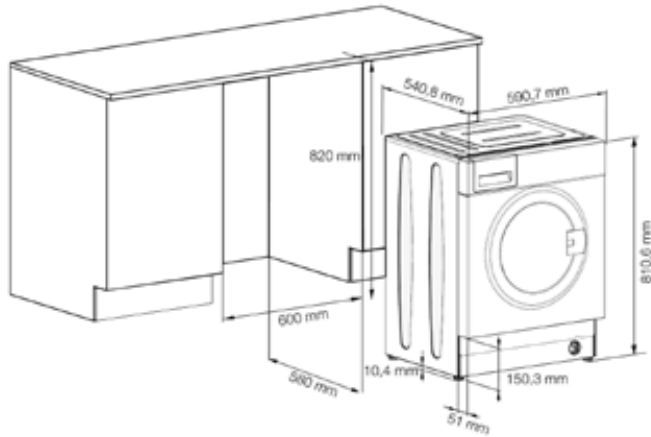

Pračky

Mýčky

Trouby

HITV