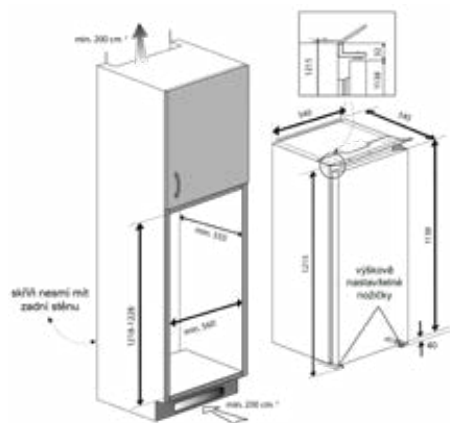

BSSA 200 M3S