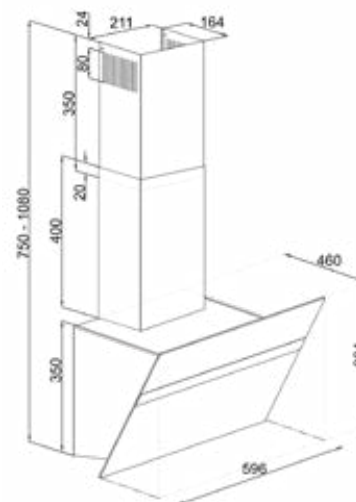

Odsavače

CFB

HCA 63640 B

CTB