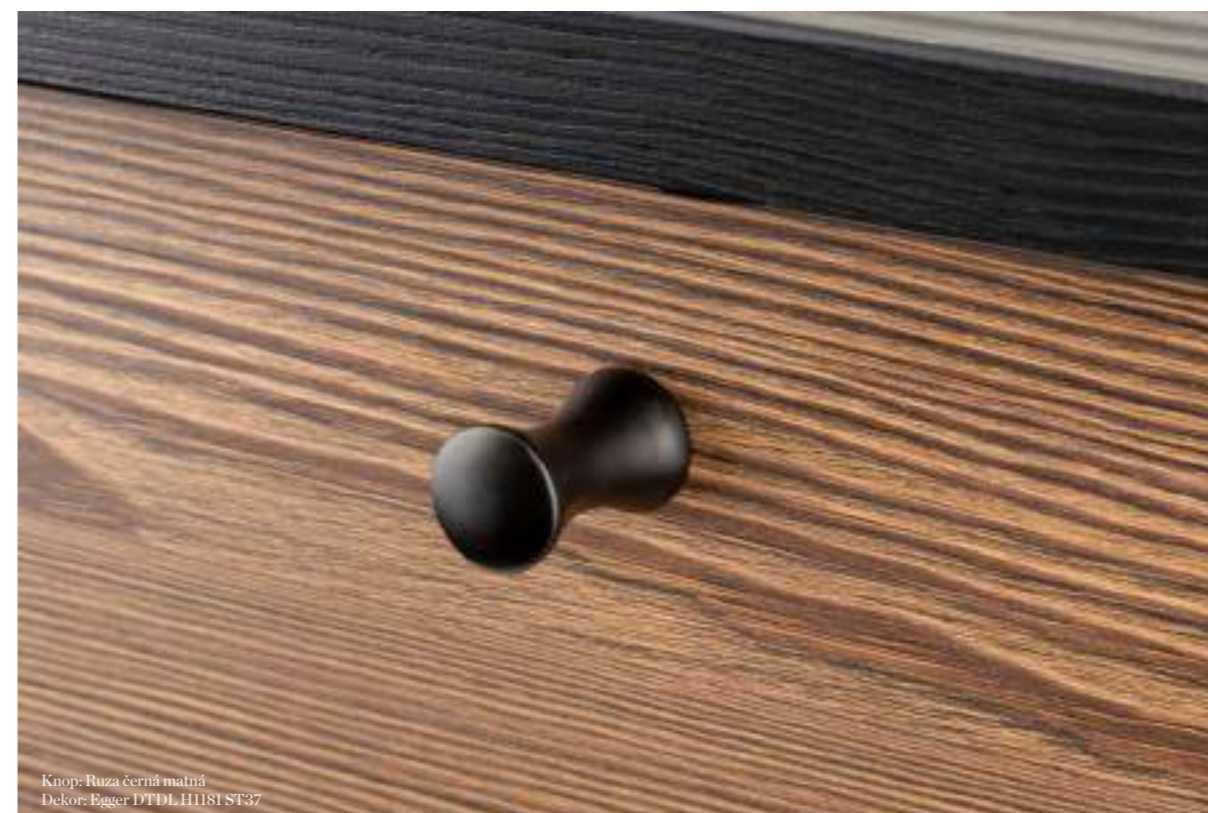

Ruza

R U Z A

POVRCH nikl matný ■ chrom matný ■ chrom lesklý ■
nikl broušený ■ černá matná

WWW.TULIP.CZ